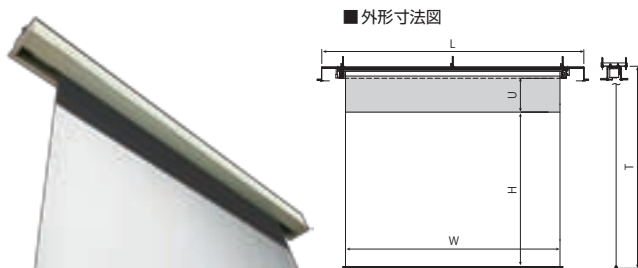

■外形寸法図

■ NTSC(4:3)

型 式	イメージサイズ W×H(mm)	外形寸法(mm)			全高 T(mm)	上黒 U(mm)	製品質量 (kg)	適用ボックス内寸法(mm)	適用アルミボックス
		A	B	C					
SMT-080VF-1-ESecco	1726×1219	1947	121	144	1791	400	7.3	2150×150×150	AL-217X
SMT-090VF-1-ESecco	1929×1372	2150	121	144	1944	400	7.9	2350×150×150	AL-243X
SMT-100VF-1-ESecco	2132×1524	2353	121	144	2096	400	8.5	2550×150×150	AL-268X
SMT-110VF-1-ESecco	2335×1676	2556	121	144	2248	400	9.1	2780×150×150	AL-288X
SMT-120VF-1-ESecco	2538×1829	2759	121	144	2401	400	9.7	2960×150×150	AL-310X

■ WXGA(16:10)

型 式	イメージサイズ W×H(mm)	外形寸法(mm)			全高 T(mm)	上黒 U(mm)	製品質量 (kg)	適用ボックス内寸法(mm)	適用アルミボックス
		A	B	C					
SMT-080WF-1-ESecco	1871×1107	2092	121	144	1679	400	7.6	2290×150×150	AL-243X
SMT-090WF-1-ESecco	2092×1245	2313	121	144	1817	400	8.3	2510×150×150	AL-268X
SMT-100WF-1-ESecco	2314×1384	2535	121	144	1956	400	8.9	2740×150×150	AL-288X
SMT-110WF-1-ESecco	2535×1522	2756	121	144	2094	400	9.6	2960×150×150	AL-310X
SMT-120WF-1-ESecco	2757×1661	2978	121	144	2233	400	10.3	3180×150×150	AL-349X

※Tセレクションにはフロントパネルは付属しません。スライディングブラケットはオプションです。
※イメージサイズはマスクあり製品の左右及び下マスク幅(各50mm)を足した寸法です。

SMB / B セレクション アルミボックスタイプ

本体機構をそのままアルミボックスにセット。スクリーン用のボックスを別途ご用意いただく必要がありません。

- アルミボックスタイプは、スクリーンの後付けが可能で、設置のしやすいオーエスの標準品。

■外形寸法図

■ NTSC(4:3)

型 式	イメージサイズ W×H(mm)	ボックス長さ L(mm)	全高 T(mm)	上黒 U(mm)	ボックス内径 (mm)	付属アルミボックスAL
SMB-090VF-1-ESecco	1929×1372	2430	1959	400	21.9	AL-243X
SMB-100VF-1-ESecco	2132×1524	2680	2111	400	24.0	AL-268X
SMB-110VF-1-ESecco	2335×1676	2880	2363	400	25.6	AL-288X
SMB-120VF-1-ESecco	2538×1829	3100	2416	400	27.3	AL-310X