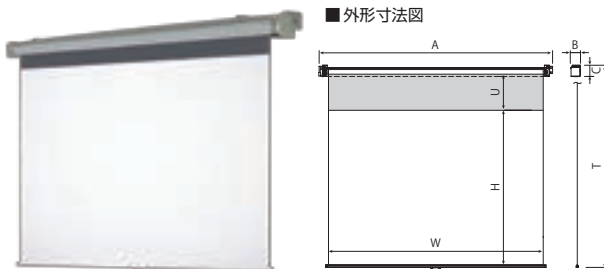

エコマーク認定 手動スクリーン

新製品

SMP / P セレクション フロントパネルタイプ

見た目にすっきりしたフロントパネルタイプは、取り付け後も自由に脱着可能。

- センター設定が簡単なスライディングブラケットを標準装備。
- パネルカラーは黒と白から選択可能。
- スクリーンを使用しない時に存在を主張しない、落ち着いたデザインは露出設置に最適。

■外形寸法図

■ NTSC(4:3)

型 式	イメージサイズ W×H(mm)	外形寸法(mm)			全高 T(mm)	上黒 U(mm)	製品質量 (kg)
		A	B	C			
SMP-080VF-W1-ESecco	1726×1219	1966	122	157	1814	400	9.5
SMP-090VF-W1-ESecco	1929×1372	2169	122	157	1967	400	10.3
SMP-100VF-W1-ESecco	2132×1524	2372	122	157	2119	400	11.1
SMP-110VF-W1-ESecco	2335×1676	2575	122	157	2271	400	12.0
SMP-120VF-W1-ESecco	2538×1829	2778	122	157	2424	400	12.9

■ WXGA(16:10)

型 式	イメージサイズ W×H(mm)	外形寸法(mm)			全高 T(mm)	上黒 U(mm)	製品質量 (kg)
		A	B	C			
SMP-080WF-W1-ESecco	1871×1107	2111	122	157	1702	400	10.0
SMP-090WF-W1-ESecco	2092×1245	2332	122	157	1840	400	10.9
SMP-100WF-W1-ESecco	2314×1384	2554	122	157	1979	400	11.8
SMP-110WF-W1-ESecco	2535×1522	2775	122	157	2117	400	12.7
SMP-120WF-W1-ESecco	2757×1661	2997	122	157	2256	400	13.6

※表の型式は、フロントパネルカラー白の場合の型式です。サイドブラケットはオプションです。
※イメージサイズはマスクあり製品の左右及び下マスク幅(各50mm)を足した寸法です。

SMT / T セレクション アルミ天板タイプ

シンプルな構造で、軽量、取り付け簡単。埋め込みボックスへの設置にお奨め。

- オリジナルボックスやスクリーン本体を隠す設置の場合に最適。
- 壁付け、天井付双方に対応するサイドブラケット付属。(スライディングブラケットはオプションで選択可能)
- 既にオーエスのアルミボックスタイプをお使いの施設にはスクリーンのみの入れ替えが可能。

■外形寸法図

■ NTSC(4:3)

型 式	イメージサイズ W×H(mm)	外形寸法(mm)			全高 T(mm)	上黒 U(mm)	製品質量 (kg)	適用ボックス内寸法(mm)	適用アルミボックス
		A	B	C					
SMT-080VF-1-ESecco	1726×1219	1947	121	144	1791	400	7.3	2150×150×150	AL-217X
SMT-090VF-1-ESecco	1929×1372	2150	121	144	1944	400	7.9	2350×150×150	AL-243X
SMT-100VF-1-ESecco	2132×1524	2353	121	144	2096	400	8.5	2550×150×150	AL-268X
SMT-110VF-1-ESecco	2335×1676	2556	121	144	2248	400	9.1	2780×150×150	AL-288X
SMT-120VF-1-ESecco	2538×1829	2759	121	144	2401	400	9.7	2960×150×150	AL-310X