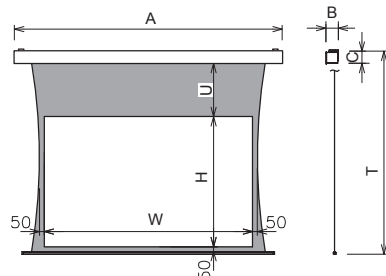

■外形寸法図

SZシリーズの幕面は、平面性を高めるために専用生地を採用しています。光学特性は使いやすい拡散型。

サイドテンションスクリーン 特長

- ●巻き取り収納ができる平面性に優れたスクリーン
- ●施工に便利な取付金具(スライディングブラケット)を標準装備
- ●トリガー端子付き
- ●生地交換可能なPセレクションの機構を採用
- ●リモコンまたは壁スイッチで、簡単に下限リミット調整が可能(リモコン・壁スイッチは発注時選択です)
- ●標準は内部回路5V、システム組み込みに際しては24V仕様にも対応可能(発注時オプション)

標準付属品

- ■一連用壁埋込スイッチ(S-R3)
- ■スライディングブラケット(S-M1)

オプション

- ■サイドブラケット(S-M2)
- ■アルミボックス(AL)
- ■赤外線リモコン送信機、受光部(S-R1)

※壁埋込スイッチとスクリーン本体の接続は別途ケーブルをご用意ください。(0.75mm²×4C×1相当品)

下記の表は、「マスクあり」「端子台タイプ」「壁埋込スイッチ」「白パネル」の標準型式です。それ以外のスクリーンバリエーションにつきましては、お問い合わせください。

NTSC 標準型式表(4:3)

画面サイズ	型 式	対応生地	イメージサイズ W×H(mm)	外形寸法(mm)			全高 T(mm)	上黒 U(mm)	製品質量 (kg)	適用アルミボックス
				A	B	C				
80	SZP-080VM-TWW1	専用ホワイト	1626×1219	2221	134	152	1830	381	15.5	AL-240EX
100	SZP-100VM-TWW1	専用ホワイト	2032×1524	2681	134	152	2180	426	18.4	AL-300EX

WXGA 標準型式表(16:10)

画面サイズ	型 式	対応生地	イメージサイズ W×H(mm)	外形寸法(mm)			全高 T(mm)	上黒 U(mm)	製品質量 (kg)	適用アルミボックス
				A	B	C				
80	SZP-080WM-TWW1	専用ホワイト	1771×1107	2366	134	152	1830	493	16.4	AL-260EX
100	SZP-100WM-TWW1	専用ホワイト	2214×1384	2863	134	152	2180	566	19.4	AL-320EX

ボックス収納タイプにつきましては別途お問い合わせください。

SVS フロアスタンドスクリーン アスペクトフリースクリーン

RoHS VOC

国内初のモバイルタイプのサイドテンションスクリーン!! 持ち運びが可能な上に抜群の平面性で、教室や会議室など限られたスペースでの短焦点プロジェクター投写にも最適。

新製品
**短焦点
プロジェクター
推奨**