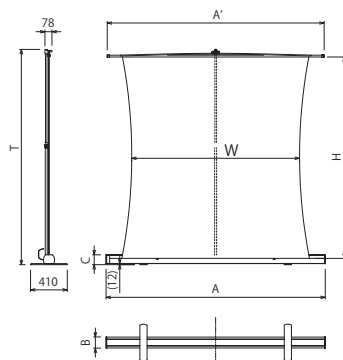

短焦点推奨スクリーン

SZP / P セレクション 電動スクリーン

DC 5V オール A 接点 RoHS

市場の拡大する「短焦点プロジェクター」のために最適な平面性を追求したサイドテンションスクリーン。露出設置タイプのSEPにサイドテンション機構を採用。短焦点プロジェクターによる画像ゆがみを防ぎます。

**短焦点
プロジェクター
推奨**

SZシリーズの幕面は、平面性を高めるために専用生地を採用しています。光学特性は使いやすい拡散型。

サイドテンションスクリーン 特長

- ●巻き取り収納ができる平面性に優れたスクリーン
- ●施工に便利な取付金具(スライディングブラケット)を標準装備
- ●トリガー端子付き
- ●生地交換可能なPセレクションの機構を採用
- ●リモコンまたは壁スイッチで、簡単に下限リミット調整が可能(リモコン・壁スイッチは発注時選択です)
- ●標準は内部回路5V、システム組み込みに際しては24V仕様にも対応可能(発注時オプション)

標準付属品

- ■一連用壁埋込スイッチ(S-R3)
- ■スライディングブラケット(S-M1)

オプション

- ■サイドブラケット(S-M2)
- ■アルミボックス(AL)
- ■赤外線リモコン送信機、受光部(S-R1)

※壁埋込スイッチとスクリーン本体の接続は別途ケーブルをご用意ください。(0.75mm²×4C×1相当品)

下記の表は、「マスクあり」「端子台タイプ」「壁埋込スイッチ」「白パネル」の標準型式です。それ以外のスクリーンバリエーションにつきましては、お問い合わせください。

NTSC 標準型式表(4:3)

画面サイズ	型 式	対応生地	イメージサイズ W×H(mm)	外形寸法(mm)			全高 T(mm)	上黒 U(mm)	製品質量 (kg)	適用アルミボックス
				A	B	C				
80	SZP-080VM-TWW1	専用ホワイト	1626×1219	2221	134	152	1830	381	15.5	AL-240EX
100	SZP-100VM-TWW1	専用ホワイト	2032×1524	2681	134	152	2180	426	18.4	AL-300EX

WXGA 標準型式表(16:10)

画面サイズ	型 式	対応生地	イメージサイズ W×H(mm)	外形寸法(mm)			全高 T(mm)	上黒 U(mm)	製品質量 (kg)	適用アルミボックス
				A	B	C				
80	SZP-080WM-TWW1	専用ホワイト	1771×1107	2366	134	152	1830	493	16.4	AL-260EX
100	SZP-100WM-TWW1	専用ホワイト	2214×1384	2863	134	152	2180	566	19.4	AL-320EX

ボックス収納タイプにつきましては別途お問い合わせください。

SVS フロアスタンドスクリーン アスペクトフリースクリーン

RoHS VOC

国内初のモバイルタイプのサイドテンションスクリーン!! 持ち運びが可能な上に抜群の平面性で、教室や会議室など限られたスペースでの短焦点プロジェクター投写にも最適。

新製品
**短焦点
プロジェクター
推奨**

■外形寸法図

- ●平面性に優れ、(超)短焦点プロジェクターに最適なモバイルスクリーン。
- ●黒マスクの無いアスペクトフリースクリーン。黒マスクが無いために、プロジェクターのアスペクト比に煩わされる事無く、幕面一杯に投写することができます。
- ●施工やスクリーンの支持具が不要。軽くて持ち運びが簡単なモバイルタイプ。
- ●脚部回転方式により、安定感のある簡単設置・簡単収納。
- ●幕面は拡散型の専用ホワイトを採用。スクリーンを見る全方向に同質の画像を反射する万能タイプの生地。
- ●生地のセットが、しっかりと止まるスリープ・ロック方式を採用。

※スクリーンの高い平面性を実現するため、支柱は常に最大に引き伸ばした状態でスリープ・ロックを締めてください。