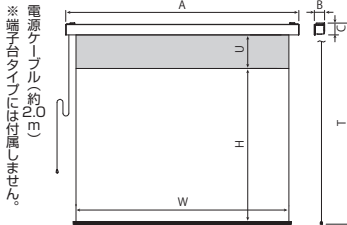

■外形寸法図

「標準付属品」
「オプション」については
SEPと同様です

- ●見た目にすっきりしたフロントパネルタイプは、取り付け後も自由にパネルの脱着が可能。
- ●センター設定が簡単なスライディングブラケットを標準装備。
- ●パネルカラーは黒と白から選択可能。
- ●スクリーンを使用しない時に存在を主張しない、落ち着いたデザインは露出設置に最適。
- ●内部回路DC5V。(24V仕様もお選びいただけます)

黒パネル

フロントパネルがブラックのタイプもお選びいただけます。その際には、下記タイプの標準表も可能です。

下記の表は、「左右下マスク無し」「モジュラータイプ」「赤外線リモコン」「白パネル」の標準型式です。それ以外のスクリーンバリエーションにつきましては、お問い合わせください。

NTSC 標準型式表(4:3)

画面サイズ	型式	スクリーンサイズ W×H(mm)	外形寸法(mm)			全高 T(mm)	上黒 U(mm)	製品質量 (kg)	適用ボックス内寸法 L×h×d(mm)	適用アルミボックス
			A	B	C					
82	SEP-080VF-MRW1-ESecco	1726×1219	1966	122	142	1789	400	10.2	2200×200×200	AL-220EX
102	SEP-100VF-MRW1-ESecco	2132×1524	2372	122	142	2094	400	11.8	2600×200×200	AL-260EX
123	SEP-120VF-MRW1-ESecco	2538×1829	2778	122	142	2399	400	13.5	3000×200×200	AL-300EX

WXGA 標準型式表(16:10)

画面サイズ	型式	スクリーンサイズ W×H(mm)	外形寸法(mm)			全高 T(mm)	上黒 U(mm)	製品質量 (kg)	適用ボックス内寸法 L×h×d(mm)	適用アルミボックス
			A	B	C					
82	SEP-080WF-MRW1-ESecco	1871×1107	2111	122	142	1677	400	10.7	2400×200×200	AL-240EX
102	SEP-100WF-MRW1-ESecco	2314×1384	2554	122	142	1954	400	12.5	2800×200×200	AL-280EX
123	SEP-120WF-MRW1-ESecco	2757×1661	2997	122	142	2231	400	14.3	3200×200×200	AL-320EX

*イメージサイズはマスクあり製品の左右マスク幅(各50mm)を足した寸法です。

エコマーク認定スクリーン

スクリーン生地に、ケミカルリサイクル繊維を51%使用したESeccoを採用しています。