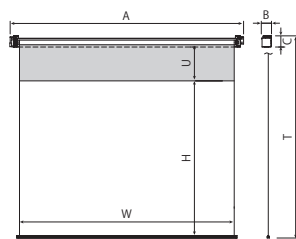

## WXGA 標準型式表(16:10)

画面サイズ	型式	スクリーンサイズ W×H(mm)	外形寸法(mm)			全高 T(mm)	上黒 U(mm)	製品質量 (kg)	適用ボックス内寸法 L×h×d(mm)	適用アルミボックス
			A	B	C					
82	SEP-080WF-MRW1-ESecco	1871×1107	2111	122	142	1677	400	10.7	2400×200×200	AL-240EX
102	SEP-100WF-MRW1-ESecco	2314×1384	2554	122	142	1954	400	12.5	2800×200×200	AL-280EX
123	SEP-120WF-MRW1-ESecco	2757×1661	2997	122	142	2231	400	14.3	3200×200×200	AL-320EX

\*イメージサイズはマスクあり製品の左右マスク幅(各50mm)を足した寸法です。

エコマーク認定スクリーン

スクリーン生地に、ケミカルリサイクル繊維を51%使用したESeccoを採用しています。

# エコマークスクリーン 電動スクリーン

端子台タイプ[5V]

SET / T セレクション 小型・中型 ボックス収納タイプ

■外形寸法図

「標準付属品」  
「オプション」については  
SETと同様です

ボックス収納タイプのSETにESeccoを採用したエコマーク認定スクリーン

- シンプルな構造で、軽量、取り付け簡単。埋め込みボックスへの設置にお奨め。
- オリジナルボックスやスクリーン本体を隠す設置の場合に最適。
- 壁付け、天井付双方に対応するサイドブラケット付属。(スライディングブラケットはオプションで選択可能)