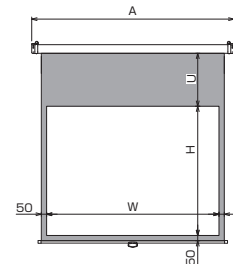

### ■NTSC マスク無し型式表

画面サイズ	型 式		スクリーンサイズ W×H(mm)	外形寸法(mm)			全高 T(mm)	製品質量 (kg)	適用 アルミボックス
	基本型式	対応生地		A	B	C			
84	SMC-080VN-1	WG901	1726×2150	1908	90	137	2303	8.5	AL-220X
104	SMC-100VN-1	WG901	2132×2150	2314	90	137	2303	9.8	AL-240X
123	SMC-120VN-1	WG103	2538×2150	2720	90	137	2303	10.0	AL-280X

### ■投写比較表 マスクの有無による画面の大きさ比較

アスペクト	V(4:3)		H(16:9)		W(16:10)	
	M (マスクあり)	N (マスク無し)	M (マスクあり)	N (マスク無し)	M (マスクあり)	N (マスク無し)
080	80	84	73	77	75	79
100	100	104	92	95	94	98
120	120	123	110	113	113	116

## SMC / Cセクション 小型・中型 マスクありスクリーン

ハイコストパフォーマンスの  
ケースタイプ手動スクリーン。

■外形寸法図

### ■NTSC 標準型式表(4:3)

画面サイズ	型 式		イメージサイズ W×H(mm)	外形寸法(mm)			全高 T(mm)	上黒 U(mm)	製品質量 (kg)	適用 アルミボックス
	基本型式	対応生地		A	B	C				
80	SMC-080VM-1	WG901	1626×1219	1908	90	137	1922	500	8.1	AL-220X
100	SMC-100VM-1	WG901	2032×1524	2314	90	137	2297	570	9.8	AL-240X
120	SMC-120VM-1	WG103	2438×1829	2720	90	137	2302	270	10.7	AL-280X