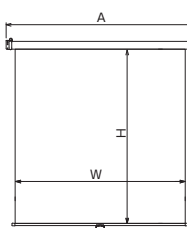

■外形寸法図

- ●ソフトwind機構が、巻き上げ時の急激なショックを緩和。
- ●スクリーンの引出しに便利なアルミフック棒付き。

■NTSC マスク無し型式表

画面サイズ	型 式		スクリーンサイズ W×H(mm)	外形寸法(mm)			全高 T(mm)	製品質量 (kg)	適用 アルミボックス
	基本型式	対応生地		A	B	C			
84	SMC-080VN-1	WG901	1726×2150	1908	90	137	2303	8.5	AL-220X
104	SMC-100VN-1	WG901	2132×2150	2314	90	137	2303	9.8	AL-240X
123	SMC-120VN-1	WG103	2538×2150	2720	90	137	2303	10.0	AL-280X

■投写比較表 マスクの有無による画面の大きさ比較

アスペクト	V(4:3)		H(16:9)		W(16:10)	
	M (マスクあり)	N (マスク無し)	M (マスクあり)	N (マスク無し)	M (マスクあり)	N (マスク無し)
080	80	84	73	77	75	79
100	100	104	92	95	94	98
120	120	123	110	113	113	116