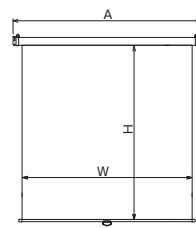

■外形寸法図

- ●ボールストップ機構採用。スクリーンの引出し、再度の引出し、巻き上げの操作がスムーズです。
- ●ソフトwind機構が、巻き上げ時の急激なショックを緩和。
- ●スクリーンの引出しに便利なアルミフック棒付き。

■アスペクトフリー型式表

画面サイズ	型 式		スクリーンサイズ W×H(mm)	外形寸法(mm)			全高 T(mm)	製品質量 (kg)	適用 アルミボックス
	基本型式	対応生地		A	B	C			
83	SMC-083FN-1	WG901	1871×2150	2053	90	137	2303	9.5	AL-220X
103	SMC-103FN-1	WG901	2314×2150	2496	90	137	2303	10.5	AL-260X
123	SMC-123FN-1	WG103	2757×2150	2939	90	137	2303	10.6	AL-320X

■アスペクト比換算サイズ表

サイズ型式	HD(16:9)	WXGA(16:10)	NTSC(4:3)
083FN	83	85	90
103FN	103	106	112
123FN	123	126	134

*実用範囲のインチサイズです。画面いっぱいスクリーンサイズとは異なります。

SMC / Cセクション 小型・中型 マスク無しスクリーン

スクリーンからマスクを取った
Cセクションマスク無しスクリーンVN。

- ●V型と同じケース幅で更に大きい画面が得られます。
- ●有効画面を大きく取れ、さらに黒マスクにピッタリと画像を合わせる必要もなく、セッティングが簡単。効率的な会議運営ができます。
- ●ボールストップ機構採用。スクリーンの引出し、再度の引出し、巻き上げの操作がスムーズです。