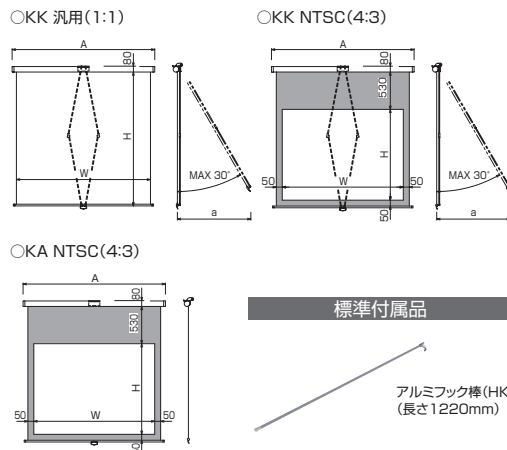

回転傾斜・回転スクリーン

KK 回転傾斜 / **KA** 回転

スクリーン面が360°回転、30°傾斜が可能なスクリーン。

- 360°回転、傾斜機構もついているため、各種プロジェクターの画角調整が容易。
- 専用パイプで好みの高さに設置。(オプション)
- 汎用からNTSCへの入れ替えは、吊元を交換せず可能。
※設置タイプによって質量が異なります。あらかじめご確認ください。
※注意:設置方法はタイプにより異なります。

■外形寸法図

360°回転式の手動スクリーン。

- 汎用性の高いサブスクリーンとして、視聴者位置に合わせてスクリーン面を回転調整。
- 専用パイプで好みの高さに設置。(オプション)
※設置タイプによって質量が異なりますので、タイプ別表であらかじめご確認ください。
※注意:設置方法はタイプにより異なります。

汎用 基準型式(1:1)

画面サイズ	型式	対応生地	イメージサイズ W×H(mm)	全長 A(mm)	傾斜奥行寸法 a(mm)
1515	KK-1515□	WG107	1500×1500	1615	約850
1818	KK-1818□	WG107	1800×1800	1915	約1000

NTSC 基準型式(4:3)

画面サイズ	型式	対応生地	イメージサイズ W×H(mm)	全長 A(mm)	傾斜奥行寸法 a(mm)
80	KK-080V□	WG103	1626×1219	1915	約1000

NTSC 基準型式(4:3)

画面サイズ	型式	対応生地	イメージサイズ W×H(mm)	全長 A(mm)
80	KA-080V□	WG103	1626×1219	1915

※型式末尾の□には、右記設置タイプの記号が入ります。また、スクリーンの巻き取り機構に付き、ボールストップ機構付き(-02)ソフトウインド付き(-01)、両方標準(表記なし)、両方装備なし(-00)がございますので、あらかじめご確認ください。

型式	製品質量(kg)
KK-080VD-00	10.0
KK-080VD-01	11.0

KK [Tタイプ] NTSC(4:3)

型式	製品質量(kg)
KK-080VT-00	10.0
KK-080VT-01	11.0

KK [Wタイプ] NTSC(4:3)

型式	製品質量(kg)
KK-080VW-00	12.5
KK-080VW-01	13.5

KK [Rタイプ] NTSC(4:3)

型式	製品質量(kg)
KK-080VR-00	9.0
KK-080VR-01	10.0