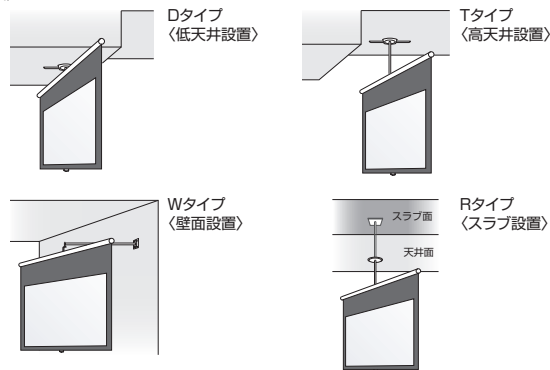

360°回転式の手動スクリーン。

- ●汎用性の高いサブスクリーンとして、視聴者位置に合わせてスクリーン面を回転調整。
- ●専用パイプで好みの高さに設置。(オプション)
  ※設置タイプによって質量が異なりますので、タイプ別表であらかじめご確認ください。
  ※注意:設置方法はタイプにより異なります。

汎用 基準型式(1:1)

画面サイズ	型式	対応生地	イメージサイズ W×H(mm)	全長 A(mm)	傾斜奥行寸法 a(mm)
1515	KK-1515□	WG107	1500×1500	1615	約850
1818	KK-1818□	WG107	1800×1800	1915	約1000

NTSC 基準型式(4:3)

画面サイズ	型式	対応生地	イメージサイズ W×H(mm)	全長 A(mm)	傾斜奥行寸法 a(mm)
80	KK-080V□	WG103	1626×1219	1915	約1000

NTSC 基準型式(4:3)

画面サイズ	型式	対応生地	イメージサイズ W×H(mm)	全長 A(mm)
80	KA-080V□	WG103	1626×1219	1915

※型式末尾の□には、右記設置タイプの記号が入ります。また、スクリーンの巻き取り機構に付き、ボールストップ機構付き(-02)ソフトウインド付き(-01)、両方標準(表記なし)、両方装備なし(-00)がございますので、あらかじめご確認ください。

■設置タイプ