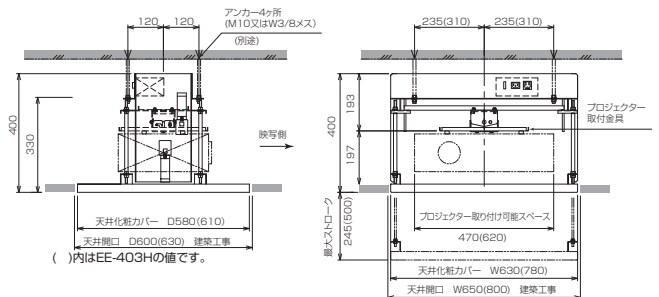

低天井用TH-101/111/151PJ03

ベース金具から天井取り付け面まで、わずか100mmに設定、一般家庭の天井高さ
2300mm～2400mmに対応し、天井面直下に取り付けができます。

ご使用のプロジェクターの仕様に合わせて取り付け穴加工し出荷いたしますので、レンズ芯とパイプ芯を
合わせるができます。

型式	ベース寸法 W×D(mm)	製品質量 (kg)	搭載質量 (kg)	セット内容
TH-100PJ03S	300×300	6.5～9.5	25.0	ハンガー本体 (パイプセット) 天井化粧アダプター PJ取付ボルト
TH-110PJ03S	400×400	7.5～10.5		
TH-150PJ03S	350×250	6.3～9.3		
TH-101PJ03	300×300	2.5		
TH-111PJ03	400×400	3.5		
TH-151PJ03	350×250	2.3		

※型式末尾Sはパイプセット型式です。8種の長さから選ぶことができます。別途パイプをご指定下さい。
色はアイボリーです。（ベース部シルバー）
※お見積り（ご注文）時に、取り付けするプロジェクターをご連絡下さい。取付穴加工を検討致します。
※搭載質量はスラブ取付の場合です。木ネジ取付の場合は別途ご相談下さい。
※オプションは薄型ディスプレイハンガーと共通です。

プロジェクター昇降装置

EE-402H / EE-403H

省スペースで設置ができ、
天井に合わせた様々な対応が
可能なプロジェクター昇降機。

別途建築工事にて、架台補強工事が必要です。
天井化粧カバーは別途仕上げになります。

省スペース仕様／規格品

■外形寸法図

型式	搭載質量 (kg)	昇降速度 (mm/sec)	操作方法	昇降 ストローク (mm)	昇降時 使用電力 (W)	電源・電圧 (V/Hz)	カラー	製品質量 (kg)	本体寸法 W×D×H(mm)	必要な設置スペース W×D(mm)	その他
EE-402H	最大15	20 ±10%	赤外線リモコン による※	245	40	AC100 56/60	本体部分:黒色 (半ツヤ消し) 昇降部:オフホワイト	26	630×580×400	650×600	プロジェクター用 電源コンセント付
EE-403H	最大20			500	55						