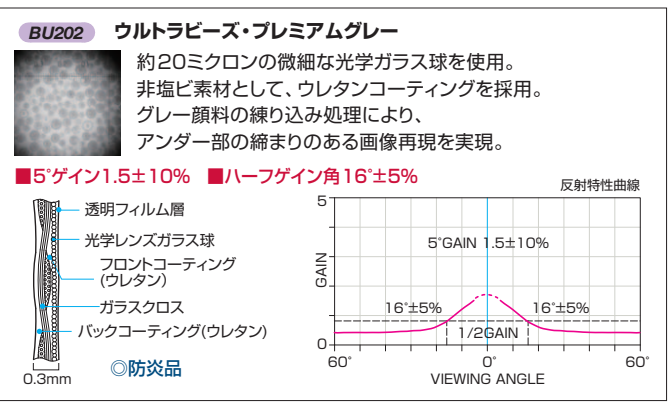

### パール(反射型)

表面に均一に特殊パール顔料をグラビア印刷し、高輝度を維持しながら広視野角を確保した反射型スクリーンです。天吊りの液晶プロジェクターとの相性はベストです。真価を発揮させるには、より暗い視聴環境を設定することが望まれます。かみのないコントラスト、フラットな画質、黒の階調表現も豊かでホームシアターにもお勧めします。

### ビーズ(回帰型)

表面に光学レンズガラス球を散りばめたスクリーンです。入射光と同じ方向に反射光が戻る性質なので、照り返しや迷光などの影響が少ないのが特徴です。床置き、光出力が低いプロジェクターに最適です。シャープなフォーカス感とテレビ感覚のダイナミックな映像が魅力です。

※ウルトラビーズは、オーエスの登録商標です。