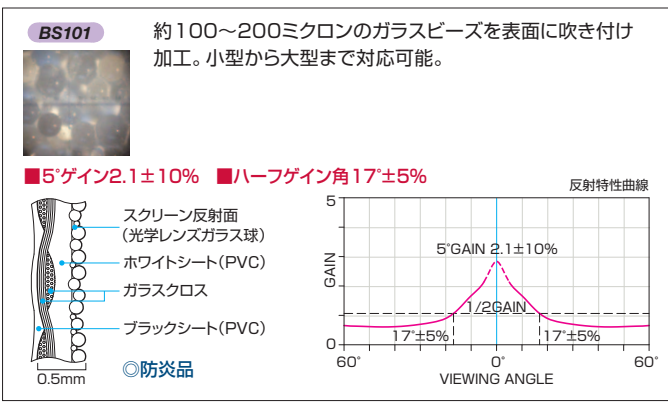

### パール(反射型)

表面に均一に特殊パール顔料をグラビア印刷し、高輝度を維持しながら広視野角を確保した反射型スクリーンです。天吊りの液晶プロジェクターとの相性はベストです。真価を発揮させるには、より暗い視聴環境を設定することが望まれます。かみのないコントラスト、フラットな画質、黒の階調表現も豊かでホームシアターにもお勧めします。

### ビーズ(回帰型)

表面に光学レンズガラス球を散りばめたスクリーンです。入射光と同じ方向に反射光が戻る性質なので、照り返しや迷光などの影響が少ないのが特徴です。床置き、光出力が低いプロジェクターに最適です。シャープなフォーカス感とテレビ感覚のダイナミックな映像が魅力です。

※ウルトラビーズは、オーエスの登録商標です。