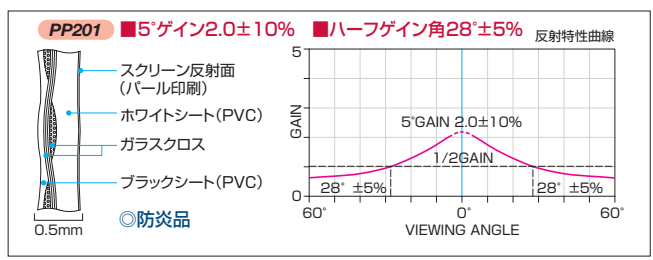

### パール(反射型)

表面に均一に特殊パール顔料をグラビア印刷し、高輝度を維持しながら広視野角を確保した反射型スクリーンです。天吊りの液晶プロジェクターとの相性はベストです。真価を発揮させるには、より暗い視聴環境を設定することが望まれます。かみのないコントラスト、フラットな画質、黒の階調表現も豊かでホームシアターにもお勧めします。

### ビーズ(回帰型)

表面に光学レンズガラス球を散りばめたスクリーンです。入射光と同じ方向に反射光が戻る性質なので、照り返しや迷光などの影響が少ないのが特徴です。床置き、光出力が低いプロジェクターに最適です。シャープなフォーカス感とテレビ感覚のダイナミックな映像が魅力です。

※ウルトラビーズは、オーエスの登録商標です。