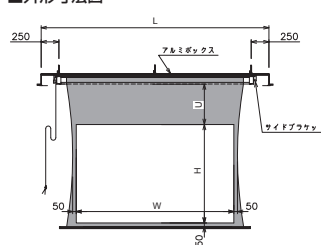

■外形寸法図

別途ボックスを制作することの手間を省き、天井面に自然に収まるアルミボックス一体型Bセレクション。

下記の表は、「モジュラープラグ」「赤外線リモコン」の標準型式です。それ以外の仕様につきましては弊社Webサイトをご覧ください。お問い合わせください。

NTSC 標準型式表(4:3)

型 式	イメージサイズ W×H(mm)	ボックス長さ L(mm)	全高 T(mm)	上黒 U(mm)	ボックスセット質量 (kg)	AL アルミボックス							
							SZB-080VM-MR1-WV101	1626×1219	2570	1822	381	31.4	AL-240X
SZB-100VM-MR1-WV101	2032×1524	2980	2172	426	36.6	AL-300X							

WXGA 標準型式表(16:10)

型 式	イメージサイズ W×H(mm)	ボックス長さ L(mm)	全高 T(mm)	上黒 U(mm)	ボックスセット質量 (kg)	AL アルミボックス							
							SZB-080WM-MR1-WV101	1771×1107	2570	1822	493	33.0	AL-260X
SZB-100WM-MR1-WV101	2214×1384	3200	2172	566	38.4	AL-320X							

*SZシリーズの端子台タイプにはコンセントは付属されておりません。

価格はずべてオープンです。