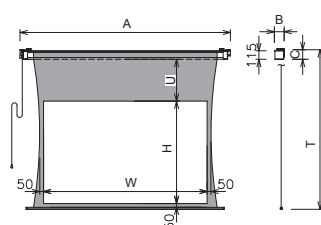

NTSC 標準型式表(4:3)

型 式	イメージサイズ W×H(mm)	外形寸法(mm)			全高 T(mm)	上黒 U(mm)	製品質量 (kg)
		A	B	C			
SZP-080VM-MRW1-WV101	1626×1219	2221	134	152	1830	381	15.5
SZP-100VM-MRW1-WV101	2032×1524	2681	134	152	2180	426	18.4

WXGA 標準型式表(16:10)

型 式	イメージサイズ W×H(mm)	外形寸法(mm)			全高 T(mm)	上黒 U(mm)	製品質量 (kg)
		A	B	C			
SZP-080WM-MRW1-WV101	1771×1107	2366	134	152	1830	493	16.4
SZP-100WM-MRW1-WV101	2214×1384	2863	134	152	2180	566	19.4

## アルミ天板タイプ SZT / T セレクション

標準付属品:サイドブラケット(本体取付済)  
赤外線リモコン  
オプション:スライディングブラケット

赤外線リモコン以外の操作方法につきましてはP.19をご覧ください。

■外形寸法図

ボックスへの埋め込み設置用として、フロントパネルを外したTセレクション。アルミ天板との組合せで取付けも楽。\*

下記の表は、「モジュラープラグ」「赤外線リモコン」の標準型式です。それ以外の仕様につきましては弊社Webサイトをご覧ください。お問い合わせください。  
\*アルミ天板は付属しません。

NTSC 標準型式表(4:3)

型 式	イメージサイズ W×H(mm)	外形寸法(mm)			全高 T(mm)	上黒 U(mm)	製品質量 (kg)	適用 アルミボックス
		A	B	C				
SZT-080VM-MR1-WV101	1626×1219	2202	133	152	1807	381	12.9	AL-240X
SZT-100VM-MR1-WV101	2032×1524	2662	133	152	2157	426	15.1	AL-300X