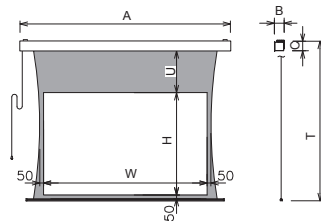

■外形寸法図

壁面・天井面に直接設置する直付けタイプのPセレクション。

下記の表は、「マスクあり」「モジュラープラグ」「赤外線リモコン」「白パネル」の標準型式です。それ以外の仕様につきましては弊社Webサイトをご覧ください。お問い合わせください。

NTSC 標準型式表(4:3)

型 式	イメージサイズ W×H(mm)	外形寸法(mm)			全高 T(mm)	上黒 U(mm)	製品質量 (kg)
		A	B	C			
SZP-080VM-MRW1-WV101	1626×1219	2221	134	152	1830	381	15.5
SZP-100VM-MRW1-WV101	2032×1524	2681	134	152	2180	426	18.4

型 式	イメージサイズ W×H(mm)	外形寸法(mm)			全高 T(mm)	上黒 U(mm)	製品質量 (kg)
		A	B	C			
SZP-080WM-MRW1-WV101	1771×1107	2366	134	152	1830	493	16.4
SZP-100WM-MRW1-WV101	2214×1384	2863	134	152	2180	566	19.4