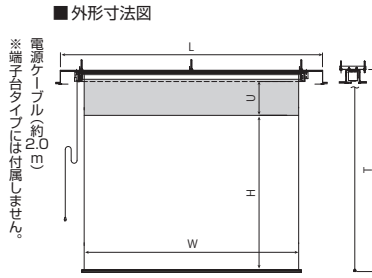

SEB / B セレクション 小型・中型

標準付属品:一連用壁埋込スイッチ、サイドブラケット(本体取付済)、アルミボックス

SEBの機構をそのままに
環境対策を施したスクリーン。

- 本体機構をそのままアルミボックスにセット。スクリーン用のボックスを別途ご用意いただく必要がありません。
- 内部回路DC5Vです。(24V仕様もお選びいただけます)

表は「マスクなし」「端子台タイプ」「壁埋込スイッチ」操作の標準型式です。それ以外のスクリーンにつきましては、弊社WEBサイトをご覧ください。お問い合わせください。

エコマーク認定スクリーン

スクリーン生地に、ケミカルリサイクル繊維を51%使用したESecoを採用しています。

NTSC 標準型式表(4:3)

型式	イメージサイズ W×H(mm)	ボックス長さ L(mm)	全高 T(mm)	上黒 U(mm)	ボックスセット 質量(kg)	付属 アルミボックスAL
SEB-080VF-TW1-ESeco	1726×1219	2200	1781	400	25.5	AL-220X
SEB-100VF-TW1-ESeco	2132×1524	2600	2086	400	28.7	AL-260X
SEB-120VF-TW1-ESeco	2538×1829	3000	2391	400	31.9	AL-300X

WXGA 標準型式表(16:10)

型式	イメージサイズ W×H(mm)	ボックス長さ L(mm)	全高 T(mm)	上黒 U(mm)	ボックスセット 質量(kg)	付属 アルミボックスAL
SEB-080WF-TW1-ESeco	1871×1107	2400	1669	400	26.8	AL-240X
SEB-090WF-TW1-ESeco	2092×1245	2600	1807	400	28.5	AL-260X
SEB-100WF-TW1-ESeco	2314×1384	2800	1946	400	30.1	AL-280X
SEB-110WF-TW1-ESeco	2535×1522	3000	2084	400	31.8	AL-300X
SEB-120WF-TW1-ESeco	2757×1661	3200	2223	400	33.4	AL-320X

*イメージサイズはマスクあり製品の左右マスク幅(各50mm)を定した寸法です。

VOC対策スクリーン

揮発性物質(VOC)を排除した、人に、環境に優しいスクリーン。2種類の生地からお選びいただけます。

NTSC 標準型式表(4:3)

型式	対応生地	イメージサイズ W×H(mm)	ボックス長さ L(mm)	全高 T(mm)	上黒 U(mm)	ボックスセット 質量(kg)	付属 アルミボックスAL
SEB-080VF-TW1	WG103	1726×1269	2200	1812	381	26.1	AL-220X
SEB-100VF-TW1	または BU202	2132×1574	2600	2262	526	29.8	AL-260X
SEB-120VF-TW1		2538×1879	3000	2262	221	33.0	AL-300X

HD 標準型式表(16:9)

型式	対応生地	イメージサイズ W×H(mm)	ボックス長さ L(mm)	全高 T(mm)	上黒 U(mm)	ボックスセット 質量(kg)	付属 アルミボックスAL
SEB-080HF-TW1	WG103 または BU202	1871×1046	2400	2262	1054	27.9	AL-240X
SEB-090HF-TW1		2092×1171	2600	2262	929	29.6	AL-260X
SEB-100HF-TW1		2314×1295	2800	2262	805	31.3	AL-280X
SEB-110HF-TW1		2535×1420	3000	2262	680	33.0	AL-300X
SEB-120HF-TW1		2757×1544	3200	2262	556	34.7	AL-320X
SEB-130HF-TW1		2978×1669	3400	3252	1411	40.7	AL-340X
SEB-140HF-TW1		3199×1793	3600	3252	1287	42.6	AL-360X
SEB-150HF-TW1		3421×1918	4000	3252	1162	47.0	AL-400X

WXGA 標準型式表(16:10)

型式	対応生地	イメージサイズ W×H(mm)	ボックス長さ L(mm)	全高 T(mm)	上黒 U(mm)	ボックスセット 質量(kg)	付属 アルミボックスAL
SEB-080WF-TW1	WG103 または BU202	1871×1157	2400	1812	493	27.6	AL-240X
SEB-090WF-TW1		2092×1295	2600	1812	355	29.2	AL-260X
SEB-100WF-TW1		2314×1434	2800	2262	666	31.3	AL-280X
SEB-110WF-TW1		2535×1572	3000	2262	528	33.0	AL-300X
SEB-120WF-TW1		2757×1711	3200	2262	389	34.7	AL-320X
SEB-130WF-TW1		2978×1849	3400	3252	1231	40.7	AL-340X
SEB-140WF-TW1		3199×1987	3600	3252	1093	42.6	AL-360X
SEB-150WF-TW1		3421×2126	4000	3252	954	47.0	AL-400X

*WG103の140V、150W以上にはイメージ内に継ぎ目が入ります。*イメージサイズはマスクあり製品の左右及び下マスク幅(各50mm)を定した寸法です。

価格はすべてオープンです。