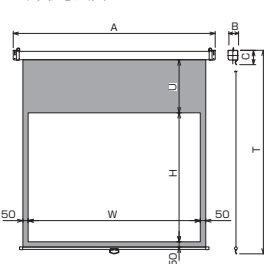

HD 標準型式表(16:9)

型式	基本型式	対応生地	イメージサイズ W×H(mm)	外形寸法(mm)			全高 T(mm)	上黒 U(mm)	製品質量 (kg)	適用 アルミボックス
				A	B	C				
SEC-080HM-W1		WG901	1771×996	2087	90	100	1661	500	8.8	AL-220X
SEC-100HM-W1		WG901	2214×1245	2530	90	100	1980	570	10.9	AL-280X
SEC-120HM-W1		WG103	2657×1494	2973	90	100	2259	600	12.0	AL-320X

WXGA 標準型式表(16:10)

型式	基本型式	対応生地	イメージサイズ W×H(mm)	外形寸法(mm)			全高 T(mm)	上黒 U(mm)	製品質量 (kg)	適用 アルミボックス
				A	B	C				
SEC-080WM-W1		WG901	1771×1107	2087	90	100	1772	500	8.9	AL-220X
SEC-100WM-W1		WG901	2214×1384	2530	90	100	2119	570	10.9	AL-280X
SEC-120WM-W1		WG103	2657×1661	2973	90	100	2306	480	12.2	AL-320X

四角ケース 手動スクリーン

SMC / C セレクション 小型・中型

■外形寸法図

ハイコストパフォーマンスの ケースタイプ手動スクリーン。

- シンメトリー構造でスクリーンのセンター出しが容易。さらにセンターマークは取り付け後剥離可能。
- 取付金具(サイドブラケット)とキャップを樹脂成型で一体化。
- ボールストップ機構採用。スクリーンの引出し、再度の引出し、巻き上げの操作がスムーズです。
- ソフトウインド機構が、巻き上げ時の急激なショックを緩和。
- スクリーンの引出しに便利なアルミフック棒付き。
- 3/8ボルトで取付可能。

NTSC 標準型式表(4:3)

型式	基本型式	対応生地	イメージサイズ W×H(mm)	外形寸法(mm)			全高 T(mm)	上黒 U(mm)	製品質量 (kg)	適用 アルミボックス
				A	B	C				
SMC-080VM-1		WG901	1626×1219	1908	90	137	1922	500	8.1	AL-220X
SMC-100VM-1		WG901	2032×1524	2314	90	137	2297	570	9.8	AL-240X
SMC-120VM-1		WG103	2438×1829	2720	90	137	2302	270	10.7	AL-280X