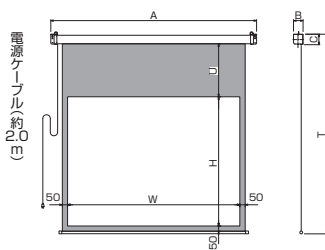

四角ケース 電動スクリーン

SEC / C セレクション 小型・中型

SCREEN スクリーン

■外形寸法図

ハイコストパフォーマンスの ケースタイプ電動スクリーン。

- シンメトリー構造でスクリーンのセンター出しが容易。さらにセンターマークは取り付け後剥離可能。
- 取付金具(サイドブラケット)とキャップを樹脂成型で一体化。
- 回路基板はケースに収納。
- 3/8ボルトで取付可能。

標準付属品

FS-1壁埋込スイッチ

一体化したサイドキャップ

FS-6 赤外線リモコン送信機/受光部

赤外線リモコン専用、あるいは壁埋込スイッチとの併用もお選びいただけます。

下記の表は「マスクあり」「四角ケースタイプ」「壁埋込スイッチ」の標準型式です。それ以外のスクリーンにつきましては、弊社WEBサイトをご覧くださいか、お問い合わせください。

NTSC 標準型式表(4:3)

型式	基本型式	対応生地	イメージサイズ W×H(mm)	外形寸法(mm)			全高 T(mm)	上黒 U(mm)	製品質量 (kg)	適用 アルミボックス
				A	B	C				
SEC-080VM-W1		WG901	1626×1219	1942	90	100	1884	500	8.7	AL-220X
SEC-100VM-W1		WG901	2032×1524	2348	90	100	2259	570	10.5	AL-260X
SEC-120VM-W1		WG103	2438×1829	2754	90	100	2264	270	11.2	AL-300X

HD 標準型式表(16:9)

型式	基本型式	対応生地	イメージサイズ W×H(mm)	外形寸法(mm)			全高 T(mm)	上黒 U(mm)	製品質量 (kg)	適用 アルミボックス
				A	B	C				
SEC-080HM-W1		WG901	1771×996	2087	90	100	1661	500	8.8	AL-220X
SEC-100HM-W1		WG901	2214×1245	2530	90	100	1980	570	10.9	AL-280X
SEC-120HM-W1		WG103	2657×1494	2973	90	100	2259	600	12.0	AL-320X

WXGA 標準型式表(16:10)

型式	基本型式	対応生地	イメージサイズ W×H(mm)	外形寸法(mm)			全高 T(mm)	上黒 U(mm)	製品質量 (kg)	適用 アルミボックス
				A	B	C				
SEC-080WM-W1		WG901	1771×1107	2087	90	100	1772	500	8.9	AL-220X
SEC-100WM-W1		WG901	2214×1384	2530	90	100	2119	570	10.9	AL-280X
SEC-120WM-W1		WG103	2657×1661	2973	90	100	2306	480	12.2	AL-320X