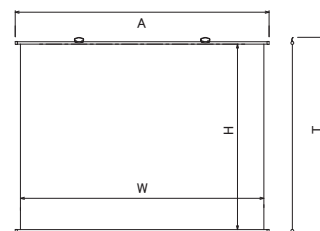

■アスペクト比換算サイズ表(一例) (▶P.8)

サイズ型式	HD(16:9)	WXGA(16:10)	NTSC(4:3)
083FN	83	85	90
103FN	103	106	112
123FN	123	126	134
153FN	153	157	167
173FN	173	178	188
203FN	203	209	221

※実用範囲のインチサイズです。画面いっぱいのスクリーンサイズとは異なります。
※掛図スクリーンはご要望に応じた製造が可能です。お問い合わせください。

■外形寸法図

■アスペクトフリー / 掛図スクリーン

型 式				スクリーンサイズ W×H(mm)	全長 A(mm)	全高 T(mm)	吊点数	製品質量(kg)
基本型式	対応生地							
SMH-083FN	WG107		BU202	1871×1429	1971	1519	2	2.5
SMH-103FN	WG107		BU202	2314×1763	2414	1853	2	3.4
SMH-123FN	WG107		BU202	2757×2093	2857	2183	2	4.4
SMH-153FN	WG107	BS101		3421×2541	3485	2693	4	11.0
SMH-173FN	WG107	BS101		3864×2873	3928	3025	4	13.0
SMH-203FN	WG107	BS101		4528×3372	4592	3524	5	17.0

※スクリーンサイズは生地全体のサイズです。実用投写範囲とは異なります。
※153型以上はイメージ内に継ぎ目が入ります。

掛図スクリーン

使わないときは手で巻き取るだけの小型・軽量の掛図式。

- 上パイプと下パイプだけの簡単構造のため、巻取りが簡単、軽量のため持ち運びが容易。
- 用途に合わせて各種特注対応が可能。
- ホームシアター入門者に最も広く使われているスクリーン。
- 未使用時は下パイプを中心に、手で巻き収納。
- 携帯に便利なMT掛図用収納バッグもオプションで用意。

※壁面フックの無い所では、オプションの三脚スタンド(ST-80)が便利です。
※吊りフックは付属していません。

■外形寸法図

大型の取付の際にはツーウェイリングが便利にお使いいただけます。(▶P.130)

HD 標準型式表(16:9)

型 式		イメージサイズ W×H(mm)	全長 A(mm)	全高 T(mm)	製品質量 (kg)	吊り 点数
基本型式	対応生地					
SMH-080HM		1771×996	1971	1186	2.3	2
SMH-100HM	WG107	2214×1245	2414	1435	3.0	2
SMH-120HM		2657×1494	2857	1684	3.9	2