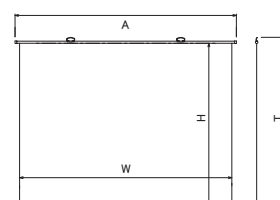

■外形寸法図

■アスペクトフリー / 掛図スクリーン

型 式				スクリーンサイズ W×H(mm)	全長 A(mm)	全高 T(mm)	吊点数	製品質量(kg)
基本型式	対応生地							
SMH-083FN	WG107		BU202	1871×1429	1971	1519	2	2.5
SMH-103FN	WG107		BU202	2314×1763	2414	1853	2	3.4
SMH-123FN	WG107		BU202	2757×2093	2857	2183	2	4.4
SMH-153FN	WG107	BS101		3421×2541	3485	2693	4	11.0
SMH-173FN	WG107	BS101		3864×2873	3928	3025	4	13.0
SMH-203FN	WG107	BS101		4528×3372	4592	3524	5	17.0

※スクリーンサイズは生地全体のサイズです。実用投写範囲とは異なります。
※153型以上はイメージ内に継ぎ目が入ります。

掛図スクリーン

使わないときは手で巻き取るだけの小型・軽量の掛図式。

- 上パイプと下パイプだけの簡単構造のため、巻取りが簡単、軽量のため持ち運びが容易。
- 用途に合わせて各種特注対応が可能。
- ホームシアター入門者に最も広く使われているスクリーン。
- 未使用時は下パイプを中心に、手で巻き収納。
- 携帯に便利なMT掛図用収納バッグもオプションで用意。

※壁面フックの無い所では、オプションの三脚スタンド(ST-80)が便利です。
※吊りフックは付属していません。

■外形寸法図

大型の取付の際にはツーウェイリングが便利にお使いいただけます。(▶P.130)

HD 標準型式表(16:9)

型 式		イメージサイズ W×H(mm)	全長 A(mm)	全高 T(mm)	製品質量 (kg)	吊り 点数
基本型式	対応生地					
SMH-080HM		1771×996	1971	1186	2.3	2
SMH-100HM	WG107	2214×1245	2414	1435	3.0	2
SMH-120HM		2657×1494	2857	1684	3.9	2