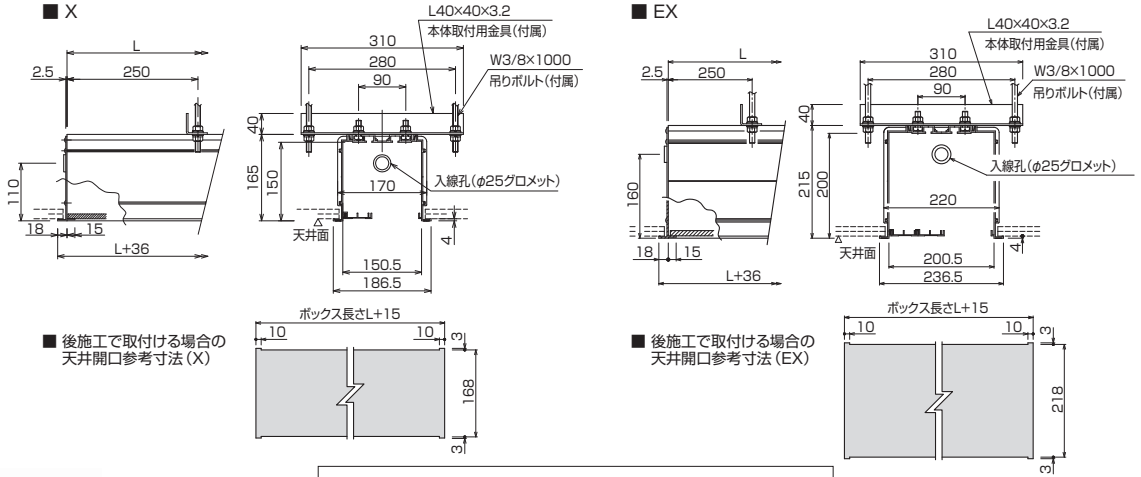

※シルキーホワイト色は[日塗工E27-90B相当]

オプション

スクリーン取付金具 (A-10P) (▶P.60)

ボルト取り付け穴位置は、アルミボックス各サイズともに左端部(入線口側)から中央に500mmの位置に設置しています。そのためスクリーンケースを左右位置調整しても、脱落などの危険性はありません。

型 式	ボックス長さ L(mm)	製品質量 (kg)	適合機種	
			電動	手動
AL-220X	2200	17.5	SET-080V, SEC-080V, SEC-080H, SEC-080W, SEC-083FN	SMT-080V, SMC-080V, SMC-080H, SMC-080W, SMC-083FN, AM-1515, AM-1818
AL-240X	2400	18.5	SET-090V, SET-080H, SET-080W, SZT-080V	SMT-090V, SMT-080H, SMT-080W, SMC-100V, AM-2020
AL-260X	2600	19.5	SET-100V, SET-090H, SET-090W, SZT-080W, SEC-100V	SMT-100V, SMT-090H, SMT-090W, SMC-100H, SMC-100W, SMC-103FN
AL-280X	2800	20.5	SET-110V, SET-100H, SET-100W, SEC-100H, SEC-100W, SEC-103FN	SMT-110V, SMT-100H, SMT-100W, SMC-120V
AL-300X	3000	21.5	SET-120V, SET-110H, SET-110W, SZT-100V, SEC-120V	SMT-120V, SMT-110H, SMT-110W
AL-320X	3200	22.5	SET-130V, SET-120H, SET-120W, SZT-100W, SEC-120H, SEC-120W, SEC-123FN	SMT-130V, SMT-120H, SMT-120W, SMC-120H, SMC-120W, SMC-123FN
AL-340X	3400	24.0	SET-140V, SET-130H, SET-130W	SMT-140V, SMT-130H, SMT-130W
AL-360X	3600	25.0	SET-150V, SET-140H, SET-140W	SMT-150V, SMT-140H, SMT-140W
AL-400X	4000	28.5	SET-150H, SET-150W	SMT-150H, SMT-150W