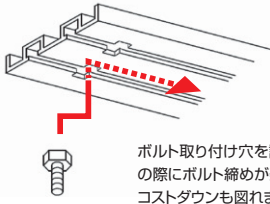

スクリーンオプション

AL アルミボックス

SCREEN スクリーン

室内の外観を損なわないようにスクリーンを設置します。

- スクリーンを室内に設置する場合に、外観を損なわないように天井内にスクリーンを収納する埋込み用アルミボックスです。(取付方法▶P.16)
- アルミ製で軽量設計のため、組立、設置は比較的少人数で対応可能です。
- 表面仕上げは天井面との色合い抜群のシルキーホワイト色となっており、外観を損ないません。

※シルキーホワイト色は[日塗工E27-90B相当]

オプション

スクリーン取付金具 (A-10P) (▶P.60)

ボルト取り付け穴位置は、アルミボックス各サイズともに左端部(入線口側)から中央に500mmの位置に設置しています。そのためスクリーンケースを左右位置調整しても、脱落などの危険性はありません。

型 式	ボックス長さ L(mm)	製品質量 (kg)	適合機種	
			電動	手動
AL-220X	2200	17.5	SET-080V, SEC-080V, SEC-080H, SEC-080W, SEC-083FN	SMT-080V, SMC-080V, SMC-080H, SMC-080W, SMC-083FN, AM-1515, AM-1818
AL-240X	2400	18.5	SET-090V, SET-080H, SET-080W, SZT-080V	SMT-090V, SMT-080H, SMT-080W, SMC-100V, AM-2020
AL-260X	2600	19.5	SET-100V, SET-090H, SET-090W, SZT-080W, SEC-100V	SMT-100V, SMT-090H, SMT-090W, SMC-100H, SMC-100W, SMC-103FN
AL-280X	2800	20.5	SET-110V, SET-100H, SET-100W, SEC-100H, SEC-100W, SEC-103FN	SMT-110V, SMT-100H, SMT-100W, SMC-120V
AL-300X	3000	21.5	SET-120V, SET-110H, SET-110W, SZT-100V, SEC-120V	SMT-120V, SMT-110H, SMT-110W
AL-320X	3200	22.5	SET-130V, SET-120H, SET-120W, SZT-100W, SEC-120H, SEC-120W, SEC-123FN	SMT-130V, SMT-120H, SMT-120W, SMC-120H, SMC-120W, SMC-123FN
AL-340X	3400	24.0	SET-140V, SET-130H, SET-130W	SMT-140V, SMT-130H, SMT-130W
AL-360X	3600	25.0	SET-150V, SET-140H, SET-140W	SMT-150V, SMT-140H, SMT-140W
AL-400X	4000	28.5	SET-150H, SET-150W	SMT-150H, SMT-150W