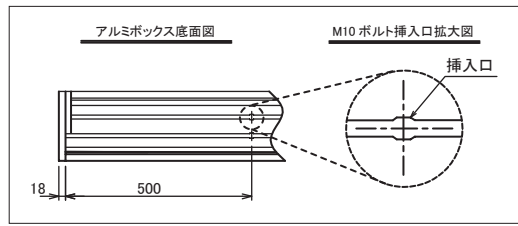

スクリーンオプション

AL アルミボックス

SCREEN スクリーン

室内の外観を損なわないようにスクリーンを設置します。

- スクリーンを室内に設置する場合に、外観を損なわないように天井内にスクリーンを収納する埋込み用アルミボックスです。(取付方法▶P.16)
- アルミ製で軽量設計のため、組立、設置は比較的少人数で対応可能です。
- 表面仕上げは天井面との色合い抜群のシルキーホワイト色となっており、外観を損ないません。

※シルキーホワイト色は[日塗工E27-90B相当]

オプション

スクリーン取付金具 (A-10P) (▶P.60)

ボルト取り付け穴位置は、アルミボックス各サイズともに左端部(入線口側)から中央に500mmの位置に設置しています。そのためスクリーンケースを左右位置調整しても、脱落などの危険性はありません。

型 式	ボックス長さ L(mm)	製品質量 (kg)	適合機種	
			電動	手動
AL-220X	2200	17.5	SET-080V, SEC-080V, SEC-080H, SEC-080W, SEC-083FN	SMT-080V, SMC-080V, SMC-080H, SMC-080W, SMC-083FN, AM-1515, AM-1818
AL-240X	2400	18.5	SET-090V, SET-080H, SET-080W, SZT-080V	SMT-090V, SMT-080H, SMT-080W, SMC-100V, AM-2020
AL-260X	2600	19.5	SET-100V, SET-090H, SET-090W, SZT-080W, SEC-100V	SMT-100V, SMT-090H, SMT-090W, SMC-100H, SMC-100W, SMC-103FN
AL-280X	2800	20.5	SET-110V, SET-100H, SET-100W, SEC-100H, SEC-100W, SEC-103FN	SMT-110V, SMT-100H, SMT-100W, SMC-120V
AL-300X	3000	21.5	SET-120V, SET-110H, SET-110W, SZT-100V, SEC-120V	SMT-120V, SMT-110H, SMT-110W
AL-320X	3200	22.5	SET-130V, SET-120H, SET-120W, SZT-100W, SEC-120H, SEC-120W, SEC-123FN	SMT-130V, SMT-120H, SMT-120W, SMC-120H, SMC-120W, SMC-123FN
AL-340X	3400	24.0	SET-140V, SET-130H, SET-130W	SMT-140V, SMT-130H, SMT-130W
AL-360X	3600	25.0	SET-150V, SET-140H, SET-140W	SMT-150V, SMT-140H, SMT-140W
AL-400X	4000	28.5	SET-150H, SET-150W	SMT-150H, SMT-150W