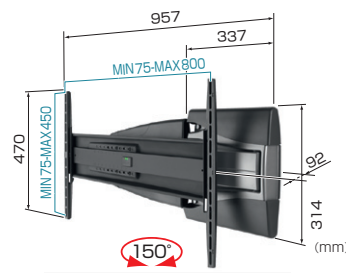

ボーゲルス薄型ディスプレイ壁付ハンガー

EFW8000 シリーズ W アーム型 (可変 150°タイプ・壁面直角設置可能)

直角設置

photo:EFW8345

最大150°のディスプレイ首振り対応。また壁に対して直角設置も可能に。利用環境の幅が広がります。

こんな場所に
おすすめします

- 医療施設
- カウンセリングルーム
- ホテル客室
- 商業施設
- リビングダイニングルーム

■ EFW8145

■ EFW8245

■ EFW8345

Wアーム型製品ラインナップ

サイズ	型式	対応画面サイズ(型)	主材料	本体色	製品質量(kg)	梱包質量(kg)	外形寸法 W×D×H(mm)	搭載質量(kg)	VESA対応規格 W×H(mm)	EANコード	付属品
小型	EFW8145	19~26	スチール/樹脂(ABS、PP+GF)	壁付金具・アーム: シルバー、取付金具・カバー: ブラック	4.0	4.3	420×62×250	20.0	最大200*1×200	8712285315442	止めねじ×2、六角レンチ×1、平座金×4
中型	EFW8245	26~37			5.0	5.4	661×83×371	30.0	最大500×350	8712285315503	十字穴付なべ小ねじ(5種)×各4、平座金(2種)×各4
大型	EFW8345	32~50			9.0	9.6	907×92×470 957×92×470	45.0	最大800×450	8712285315589	十字穴付なべ小ねじ(6種)×各4、平座金(2種)×各4

*1 VESA 対応規格外は最大300×200まで取付可能 *2 EFW8345の場合は2種類

オーエス とWEBで

オーエスサイトトップページにある左のアイコンをクリックするとディスプレイ適合表がダウンロードできます。