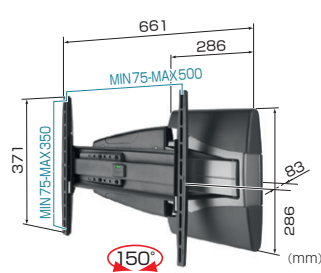

ボーゲルス薄型ディスプレイ壁付ハンガー

EFW8000 シリーズ W アーム型 (可変 150°タイプ・壁面直角設置可能)

直角設置

photo:EFW8345

最大150°のディスプレイ首振り対応。また壁に対して直角設置も可能に。利用環境の幅が広がります。

こんな場所に
おすすめします

- 医療施設
- カウンセリングルーム
- ホテル客室
- 商業施設
- リビングダイニングルーム

■ EFW8145

■ EFW8245

■ EFW8345

Wアーム型製品ラインナップ

サイズ	型式	対応画面サイズ(型)	主材料	本体色	製品質量(kg)	梱包質量(kg)	外形寸法 W×D×H(mm)	搭載質量(kg)	VESA対応規格 W×H(mm)	EANコード	付属品
小型	EFW8145	19~26	スチール/樹脂(ABS、PP+GF)	壁付金具・アーム: シルバー、取付金具・カバー: ブラック	4.0	4.3	420×62×250	20.0	最大200*1×200	8712285315442	止めねじ×2、六角レンチ×1、平座金×4
中型	EFW8245	26~37			5.0	5.4	661×83×371	30.0	最大500×350	8712285315503	十字穴付なべ小ねじ(5種)×各4、平座金(2種)×各4
大型	EFW8345	32~50			9.0	9.6	907×92×470 957×92×470	45.0	最大800×450	8712285315589	十字穴付なべ小ねじ(6種)×各4、平座金(2種)×各4

*1 VESA 対応規格外は最大300×200まで取付可能 *2 EFW8345の場合は2種類

オーエス とWEBで

オーエスサイトトップページにある左のアイコンをクリックするとディスプレイ適合表がダウンロードできます。