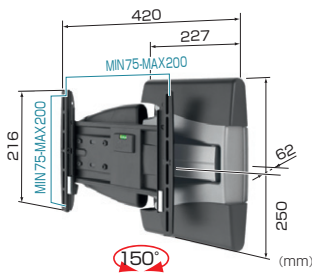

ボーゲルス薄型ディスプレイ壁付ハンガー

EFW8000 シリーズ W アーム型 (可変 150°タイプ・壁面直角設置可能)

直角設置

photo:EFW8345

最大150°のディスプレイ首振り対応。また壁に対して直角設置も可能に。利用環境の幅が広がります。

こんな場所に
おすすめします

- 医療施設
- カウンセリングルーム
- ホテル客室
- 商業施設
- リビングダイニングルーム

■ EFW8145

■ EFW8245

■ EFW8345

Wアーム型製品ラインナップ

サイズ	型式	対応画面サイズ(型)	主材料	本体色	製品質量(kg)	梱包質量(kg)	外形寸法 W×D×H(mm)	搭載質量(kg)	VESA対応規格 W×H(mm)	EANコード	付属品
小型	EFW8145	19~26	スチール/樹脂(ABS、PP+GF)	壁付金具・アーム: シルバー、取付金具・カバー: ブラック	4.0	4.3	420×62×250	20.0	最大200*1×200	8712285315442	止めねじ×2、六角レンチ×1、平座金×4
中型	EFW8245	26~37			5.0	5.4	661×83×371	30.0	最大500×350	8712285315503	十字穴付なべ小ねじ(5種)×各4、平座金(2種)×各4
大型	EFW8345	32~50			9.0	9.6	907×92×470 957×92×470	45.0	最大800×450	8712285315589	十字穴付なべ小ねじ(6種)×各4、平座金(2種)×各4

*1 VESA 対応規格外は最大300×200まで取付可能 *2 EFW8345の場合は2種類

オーエス とWEBで

オーエスサイトトップページにある左のアイコンをクリックするとディスプレイ適合表がダウンロードできます。