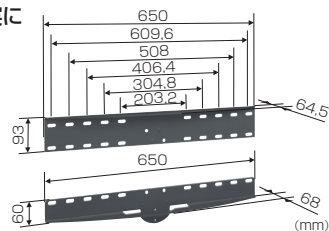

角度調節機能で画面を見たい方向に

photo:EFW6145

対応規格	VESA
	75×75 / 100×100
画面サイズ(型)	14~22
製品質量(kg)	3.2
搭載質量(kg)	12.0
EANコード	8712285308901

シンプルな壁固定タイプ EFW6205

対応規格	VESA
	75×75 / 100×100 / 200×100 / 200×200
画面サイズ(型)	23~32
製品質量(kg)	2.6
搭載質量(kg)	25.0
EANコード	8712285308925

ケーブルインレイ型支柱 EFA6835

AV機器のケーブルを支柱にスッキリと収納できます。

対応製品	ラックEFA6825とともに使用
製品質量(kg)	1.2
搭載質量(kg)	10.0×3(本)
EANコード	8712285309069

壁面補強金具 EFA6895

壁面に取り付け、より安全に確実に設置をサポートします。

対応製品	EFW6205 EFW6325-EFW6345	製品質量(kg)	3.9
		搭載質量(kg)	60.0
		EANコード	8712285310164

EFW6205 (壁固定タイプ) 専用ディスプレイ接続金具 EFA6875

EFW6205に適合しVESA規格外製品に幅広く対応。取り付けできるディスプレイの範囲を広げます。

対応製品	EFW6205に適合し、VESAに対応していないディスプレイに使用	製品質量(kg)	3.2
画面サイズ	23型~32型	搭載質量(kg)	25.0
		EANコード	8712285309120