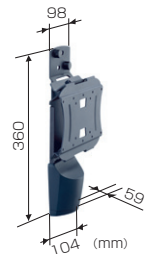

ボーゲルズ薄型ディスプレイ壁付ハンガー

EFW6145

HANGER
ハンガー

自在なアーム
前後方向に自在に動くアーム。最適な画面ポジションで映像を堪能。

ディスプレイサポート
14型から22型までのディスプレイに対応、上下左右の回転傾斜動作が可能。

安全な動作
壁面衝突防止機能によりディスプレイと壁がぶつかるのを防ぎます。

CIS / ケーブルインレイシステム
スッキリ配線で見苦しいケーブルを見えないように収納できます。

角度調節機能で画面を見たい方向に

photo:EFW6145

対応規格	VESA
	75×75 / 100×100
画面サイズ(型)	14~22
製品質量(kg)	3.2
搭載質量(kg)	12.0
EANコード	8712285308901

シンプルな壁固定タイプ EFW6205

対応規格	VESA
	75×75 / 100×100 / 200×100 / 200×200
画面サイズ(型)	23~32
製品質量(kg)	2.6
搭載質量(kg)	25.0
EANコード	8712285308925

EFW6145 / 6205 をサポートするオプション

AVラック EFA6825

CIS / ケーブルインレイ型支柱に差し込むだけで簡単取り付け。高さも自在に調節でき、支柱に3本まで設置可能。

簡単に差し込んで取り付け。

AV機器のケーブルをすっきり配線。

自在に高さを調整できます。

オプションでAV機器搭載可能

対応製品	支柱EFA6835とともに使用
製品質量(kg)	1.4
搭載質量(kg)	10.0×3(本)
EANコード	8712285309045

ケーブルインレイ型支柱 EFA6835

AV機器のケーブルを支柱にスッキリと収納できます。

対応製品	ラックEFA6825とともに使用
製品質量(kg)	1.2
搭載質量(kg)	10.0×3(本)
EANコード	8712285309069

壁面補強金具 EFA6895

壁面に取り付け、より安全に確実に設置をサポートします。

対応製品	EFW6205 EFW6325-EFW6345	製品質量(kg)	3.9
		搭載質量(kg)	60.0
		EANコード	8712285310164