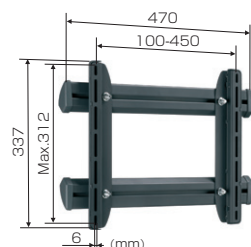

角度調節機能で画面を見たい方向に

photo:EFW6145

対応規格	VESA
	75×75 / 100×100
画面サイズ(型)	14~22
製品質量(kg)	3.2
搭載質量(kg)	12.0
EANコード	8712285308901

シンプルな壁固定タイプ EFW6205

対応規格	VESA
	75×75 / 100×100 / 200×100 / 200×200
画面サイズ(型)	23~32
製品質量(kg)	2.6
搭載質量(kg)	25.0
EANコード	8712285308925

EFW6145 / 6205 をサポートするオプション

AVラック EFA6825

CIS / ケーブルインレイ型支柱に差し込むだけで簡単取り付け。高さも自在に調節でき、支柱に3本まで設置可能。

簡単に差し込んで取り付け。

AV機器のケーブルをすっきり配線。

自在に高さを調整できます。

オプションでAV機器搭載可能

対応製品	支柱EFA6835とともに使用
製品質量(kg)	1.4
搭載質量(kg)	10.0×3(本)
EANコード	8712285309045

ケーブルインレイ型支柱 EFA6835

AV機器のケーブルを支柱にスッキリと収納できます。

対応製品	ラックEFA6825とともに使用
製品質量(kg)	1.2
搭載質量(kg)	10.0×3(本)
EANコード	8712285309069

壁面補強金具 EFA6895

壁面に取り付け、より安全に確実に設置をサポートします。

対応製品	EFW6205 EFW6325-EFW6345	製品質量(kg)	3.9
		搭載質量(kg)	60.0
		EANコード	8712285310164

EFW6205 (壁固定タイプ) 専用ディスプレイ接続金具 EFA6875

EFW6205に適合しVESA規格外製品に幅広く対応。取り付けできるディスプレイの範囲を広げます。

対応製品	EFW6205に適合し、VESAに対応していないディスプレイに使用	製品質量(kg)	3.2
画面サイズ	23型~32型	搭載質量(kg)	25.0
		EANコード	8712285309120