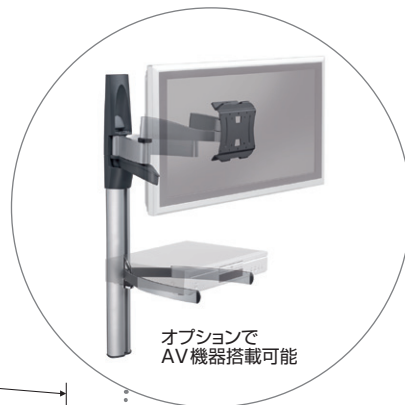

ボーゲルズ薄型ディスプレイ壁付ハンガー

EFW6145

HANGER
ハンガー

自在なアーム
前後方向に自在に動くアーム。最適な画面ポジションで映像を堪能。

ディスプレイサポート
14型から22型までのディスプレイに対応、上下左右の回転傾斜動作が可能。

安全な動作
壁面衝突防止機能によりディスプレイと壁がぶつかるのを防ぎます。

CIS / ケーブルインレイシステム
スッキリ配線で見苦しいケーブルを見えないように収納できます。

角度調節機能で画面を見たい方向に

photo:EFW6145

対応規格	VESA
	75×75 / 100×100
画面サイズ(型)	14~22
製品質量(kg)	3.2
搭載質量(kg)	12.0
EANコード	8712285308901

シンプルな壁固定タイプ EFW6205

対応規格	VESA
	75×75 / 100×100 / 200×100 / 200×200
画面サイズ(型)	23~32
製品質量(kg)	2.6
搭載質量(kg)	25.0
EANコード	8712285308925

EFW6145 / 6205 をサポートするオプション

AVラック EFA6825

CIS / ケーブルインレイ型支柱に差し込むだけで簡単取り付け。高さも自在に調節でき、支柱に3本まで設置可能。

簡単に差し込んで取り付け。

AV機器のケーブルをすっきり配線。

自在に高さを調整できます。

オプションでAV機器搭載可能

対応製品	支柱EFA6835とともに使用
製品質量(kg)	1.4
搭載質量(kg)	10.0×3(本)
EANコード	8712285309045

ケーブルインレイ型支柱 EFA6835

AV機器のケーブルを支柱にスッキリと収納できます。

対応製品	ラックEFA6825とともに使用
製品質量(kg)	1.2
搭載質量(kg)	10.0×3(本)
EANコード	8712285309069

壁面補強金具 EFA6895

壁面に取り付け、より安全に確実に設置をサポートします。

対応製品	EFW6205 EFW6325-EFW6345	製品質量(kg)	3.9
		搭載質量(kg)	60.0
		EANコード	8712285310164