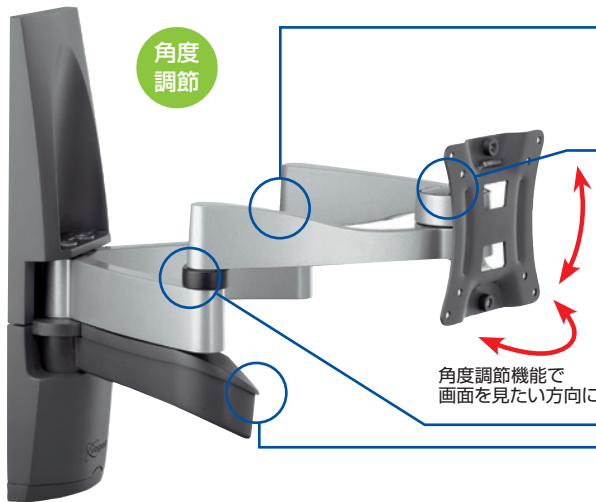

ボーゲルズ薄型ディスプレイ壁付ハンガー

EFW6145

HANGER
ハンガー

自在なアーム
前後方向に自在に動くアーム。最適な画面ポジションで映像を堪能。

ディスプレイサポート
14型から22型までのディスプレイに対応、上下左右の回転傾斜動作が可能。

安全な動作
壁面衝突防止機能によりディスプレイと壁がぶつかるのを防ぎます。

CIS / ケーブルインレイシステム
スッキリ配線で見苦しいケーブルを見えないように収納できます。

角度調節機能で画面を見たい方向に

photo:EFW6145

対応規格	VESA
	75×75 / 100×100
画面サイズ(型)	14~22
製品質量(kg)	3.2
搭載質量(kg)	12.0
EANコード	8712285308901

シンプルな壁固定タイプ EFW6205

対応規格	VESA
	75×75 / 100×100 / 200×100 / 200×200
画面サイズ(型)	23~32
製品質量(kg)	2.6
搭載質量(kg)	25.0
EANコード	8712285308925

EFW6145 / 6205 をサポートするオプション

AVラック EFA6825

CIS / ケーブルインレイ型支柱に差し込むだけで簡単取り付け。高さも自在に調節でき、支柱に3本まで設置可能。

簡単に差し込んで取り付け。

AV機器のケーブルをすっきり配線。

自在に高さを調整できます。

オプションでAV機器搭載可能

対応製品	支柱EFA6835とともに使用
製品質量(kg)	1.4
搭載質量(kg)	10.0×3(本)
EANコード	8712285309045

EFW6205 (壁固定タイプ) 専用ディスプレイ接続金具 EFA6875

EFW6205に適合しVESA規格外製品に幅広く対応。取り付けできるディスプレイの範囲を広げます。

対応製品	EFW6205に適合し、VESAに対応していないディスプレイに使用	製品質量(kg)	3.2
画面サイズ	23型~32型	搭載質量(kg)	25.0
		EANコード	8712285309120