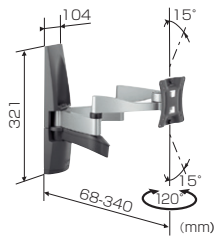

ボーゲルズ薄型ディスプレイ壁付ハンガー

EFW6145

HANGER
ハンガー

自在なアーム
前後方向に自在に動くアーム。最適な画面ポジションで映像を堪能。

ディスプレイサポート
14型から22型までのディスプレイに対応、上下左右の回転傾斜動作が可能。

安全な動作
壁面衝突防止機能によりディスプレイと壁がぶつかるのを防ぎます。

CIS / ケーブルインレイシステム
スッキリ配線で見苦しいケーブルを見えないように収納できます。

角度調節機能で画面を見たい方向に

photo:EFW6145

対応規格	VESA
	75×75 / 100×100
画面サイズ(型)	14~22
製品質量(kg)	3.2
搭載質量(kg)	12.0
EANコード	8712285308901

シンプルな壁固定タイプ EFW6205

対応規格	VESA
	75×75 / 100×100 / 200×100 / 200×200
画面サイズ(型)	23~32
製品質量(kg)	2.6
搭載質量(kg)	25.0
EANコード	8712285308925

EFW6145 / 6205 をサポートするオプション

AVラック EFA6825

CIS / ケーブルインレイ型支柱に差し込むだけで簡単取り付け。高さも自在に調節でき、支柱に3本まで設置可能。

簡単に差し込んで取り付け。

AV機器のケーブルをすっきり配線。

自在に高さを調整できます。

オプションでAV機器搭載可能

対応製品	支柱EFA6835とともに使用
製品質量(kg)	1.4
搭載質量(kg)	10.0×3(本)
EANコード	8712285309045

EFW6205 (壁固定タイプ) 専用ディスプレイ接続金具 EFA6875

EFW6205に適合しVESA規格外製品に幅広く対応。取り付けできるディスプレイの範囲を広げます。

対応製品	EFW6205に適合し、VESAに対応していないディスプレイに使用	製品質量(kg)	3.2
画面サイズ	23型~32型	搭載質量(kg)	25.0
		EANコード	8712285309120