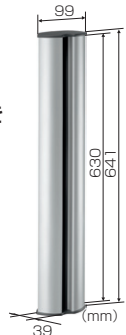

ボーゲルズ薄型ディスプレイ壁付ハンガー

EFW6145

HANGER
ハンガー

自在なアーム
前後方向に自在に動くアーム。最適な画面ポジションで映像を堪能。

ディスプレイサポート
14型から22型までのディスプレイに対応、上下左右の回転傾斜動作が可能。

安全な動作
壁面衝突防止機能によりディスプレイと壁がぶつかるのを防ぎます。

CIS / ケーブルインレイシステム
スッキリ配線で見苦しいケーブルを見えないように収納できます。

角度調節機能で画面を見たい方向に

photo:EFW6145

対応規格	VESA
	75×75 / 100×100
画面サイズ(型)	14~22
製品質量(kg)	3.2
搭載質量(kg)	12.0
EANコード	8712285308901

シンプルな壁固定タイプ EFW6205

対応規格	VESA
	75×75 / 100×100 / 200×100 / 200×200
画面サイズ(型)	23~32
製品質量(kg)	2.6
搭載質量(kg)	25.0
EANコード	8712285308925

EFW6145 / 6205 をサポートするオプション

AVラック EFA6825

CIS / ケーブルインレイ型支柱に差し込むだけで簡単取り付け。高さも自在に調節でき、支柱に3本まで設置可能。

簡単に差し込んで取り付け。

AV機器のケーブルをすっきり配線。

自在に高さを調整できます。

オプションでAV機器搭載可能

対応製品	支柱EFA6835とともに使用
製品質量(kg)	1.4
搭載質量(kg)	10.0×3(本)
EANコード	8712285309045

ケーブルインレイ型支柱 EFA6835

AV機器のケーブルを支柱にスッキリと収納できます。

対応製品	ラックEFA6825とともに使用
製品質量(kg)	1.2
搭載質量(kg)	10.0×3(本)
EANコード	8712285309069

壁面補強金具 EFA6895

壁面に取り付け、より安全に確実に設置をサポートします。

対応製品	EFW6205 EFW6325-EFW6345	製品質量(kg)	3.9
		搭載質量(kg)	60.0
		EANコード	8712285310164