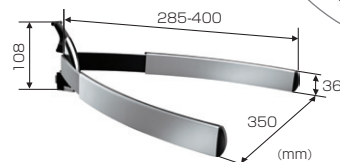

角度調節機能で画面を見たい方向に

photo:EFW6145

対応規格	VESA
	75×75 / 100×100
画面サイズ(型)	14~22
製品質量(kg)	3.2
搭載質量(kg)	12.0
EANコード	8712285308901

シンプルな壁固定タイプ EFW6205

対応規格	VESA
	75×75 / 100×100 / 200×100 / 200×200
画面サイズ(型)	23~32
製品質量(kg)	2.6
搭載質量(kg)	25.0
EANコード	8712285308925

EFW6145 / 6205 をサポートするオプション

AVラック EFA6825

CIS / ケーブルインレイ型支柱に差し込むだけで簡単取り付け。高さも自在に調節でき、支柱に3本まで設置可能。

簡単に差し込んで取り付け。

AV機器のケーブルをすっきり配線。

自在に高さを調整できます。

オプションでAV機器搭載可能

対応製品	支柱EFA6835とともに使用
製品質量(kg)	1.4
搭載質量(kg)	10.0×3(本)
EANコード	8712285309045

ケーブルインレイ型支柱 EFA6835

AV機器のケーブルを支柱にスッキリと収納できます。

対応製品	ラックEFA6825とともに使用
製品質量(kg)	1.2
搭載質量(kg)	10.0×3(本)
EANコード	8712285309069

壁面補強金具 EFA6895

壁面に取り付け、より安全に確実に設置をサポートします。

対応製品	EFW6205 EFW6325-EFW6345	製品質量(kg)	3.9
		搭載質量(kg)	60.0
		EANコード	8712285310164