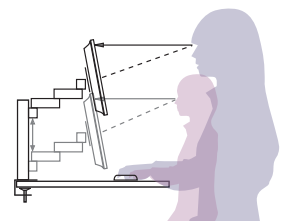

#### EFW1130 机上取付金具(Wアーム型)

机の上が広々使えます。  
高さ自由角度自在のWアーム型。

壁付けも可能

パソコン用  
ディスプレイだけでなく、  
24型テレビも  
自由に設置できます。

机上でディスプレイ  
を自在に動かせます。

子供から大人までそれぞれの  
目線に合わせる事が可能です。

対応規格(mm)	VESA 75×75/100×100
画面サイズ(型)	10~15
製品質量(kg)	1.66
搭載質量(kg)	5.0
EANコード	8712285307782