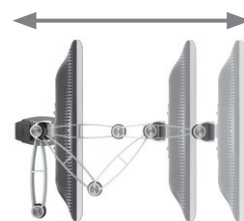

壁面からディスプレイ背面までの距離。固定型は金具の厚みになります。

#### EFW1130 机上取付金具(Wアーム型)

机の上が広々使えます。  
高さ自由角度自在のWアーム型。

壁付けも可能

パソコン用  
ディスプレイだけでなく、  
24型テレビも  
自由に設置できます。

机上でディスプレイ  
を自在に動かせます。

子供から大人までそれぞれの  
目線に合わせる事が可能です。

対応規格(mm)	VESA 75×75/100×100
画面サイズ(型)	10~15
製品質量(kg)	1.66
搭載質量(kg)	5.0
EANコード	8712285307782