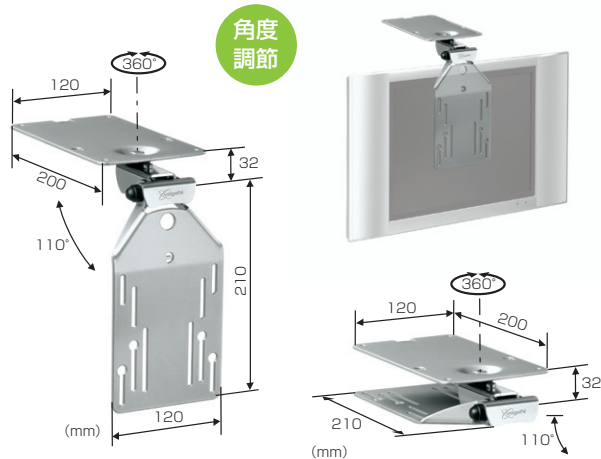

## 搭載画面サイズから見た、ボーゲルズ薄型ディスプレイ壁付ハンガー早見表

対応画面サイズ(型)	ハンガー型式	搭載質量(kg)	ディスプレイの回転	ディスプレイのチルト	壁面からの引き出し(mm)	製品質量(kg)
14~22	EFW6145	12.0	左右120°	15°	最大340	3.2
19~26	EFW8105	20.0	固定	15°(オプションで可)	20	1.0
	EFW8125	20.0	左右90°	15°(オプションで可)	最大200	3.0
	EFW8145	20.0	左右150°	15°(オプションで可)	最大300	4.0
23~32	EFW6205	25.0	固定	×	59	2.6
26~37	EFW8205	30.0	固定	15°(オプションで可)	22	2.0
	EFW8225	30.0	左右90°	15°(オプションで可)	最大290	4.0
	EFW8245	30.0	左右150°	15°(オプションで可)	最大460	5.0
32~50	EFW8305	45.0	固定	15°(オプションで可)	24	3.0
	EFW8325	45.0	左右90°	15°(オプションで可)	最大330	6.0
	EFW8345	45.0	左右150°	15°(オプションで可)	最大560	9.0
40~65	EFW8405	70.0	固定	15°(オプションで可)	24	4.0
	EFW8425	70.0	左右90°	15°(オプションで可)	最大390	10.0

壁面からディスプレイ背面までの距離。固定型は金具の厚みになります。

#### EFW1130 机上取付金具(Wアーム型)

机の上が広々使えます。  
高さ自由角度自在のWアーム型。

壁付けも可能

パソコン用  
ディスプレイだけでなく、  
24型テレビも  
自由に設置できます。

机上でディスプレイ  
を自在に動かせます。

子供から大人までそれぞれの  
目線に合わせる事が可能です。

対応規格(mm)	VESA 75×75/100×100
画面サイズ(型)	10~15
製品質量(kg)	1.66
搭載質量(kg)	5.0
EANコード	8712285307782

対応規格(mm)	VESA 75×75/100×100
画面サイズ(型)	10~24
製品質量(kg)	2.61
搭載質量(kg)	15.0
EANコード	8712285309267