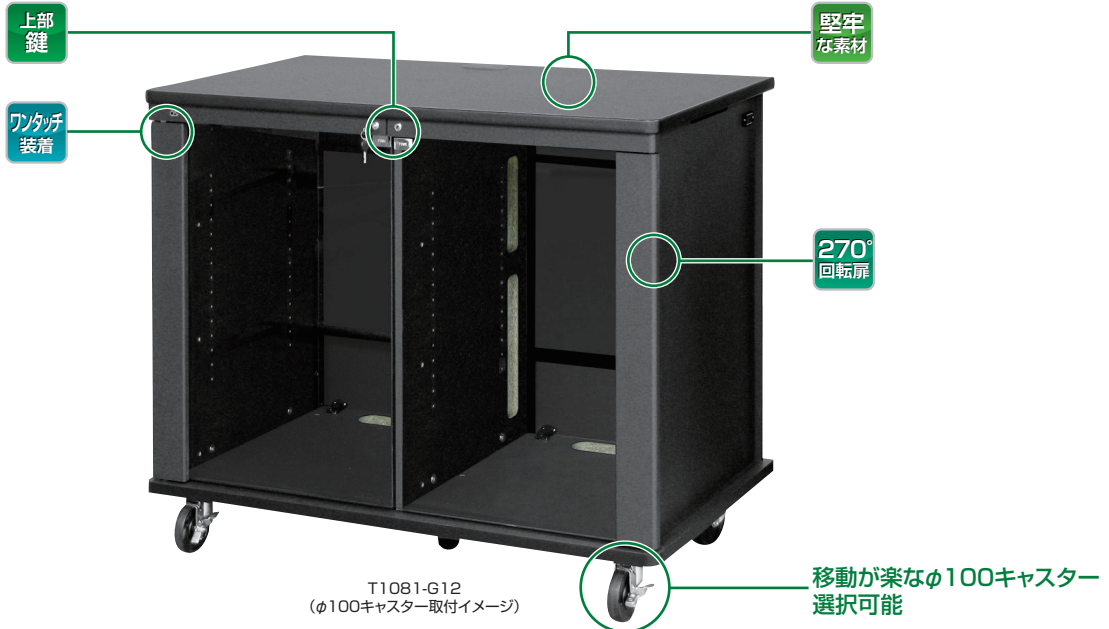

AVキャビネット ツインタイプ ノーマル (棚板タイプ) / EIA

要組立 RoHS F★★★★

T1081 (H884mm) / T134U (34U)

ブラックとプレミアムホワイト、2色のカラーバリエーション。
簡易レクチャー卓としても活用できます。

特長

レクチャー卓の代用も可能

すっきりした背面は、部屋のどこに置いても、見栄えが良くレクチャー卓の代用が可能です。

プッシュラッチ

ネジを使わないプッシュラッチを採用した事で、取り付け・取り外しが自在になり、機器背後の配線がストレスなく行えます。

通線用グロメット (天板)

天板に通線用グロメットを設け、卓上機器への配線もスムーズ。グロメットカバーはスライド式のため、開口時も蓋を保管しておく必要がありません。

側板放熱孔

側板に放熱孔を設けているため、壁にベタ付けする場合も放熱孔を塞ぐことはありません。

通線孔

仕切り板通線孔

仕切り板の通線孔を従来品よりも大きくし、左右の配線を考慮した高さにしました。

別途選択品

φ100キャスター

φ100キャスター
取付イメージ

φ100キャスターを選択した場合、
型式末尾が2になります。

T1081-G12

型式の見方

T	1	081	-	G	1	1
タイプ	色	081:内寸810mm 34U:17U×2		扉	標準背板	キャスター
T:ツイン	1:ブラック 2:プレミアム ホワイト			G:ガラス W:木扉		1:φ60 2:φ100