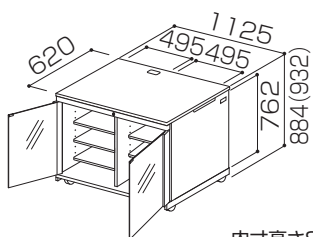

ノーマルキャビネット

ガラス扉

木扉

内寸高さ810mm

内寸高さ810mm

型式

T1081-G11

T2081-G11

78.0(80.0)kg

79.0(81.0)kg

搭載質量

100.0kg

棚板枚数

6枚

EIAキャビネット

ガラス扉