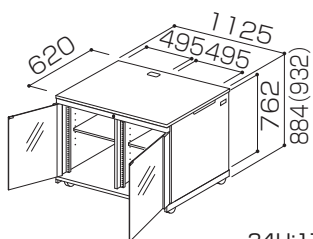

EIAキャビネット

ガラス扉

木扉

34U:17Ux2