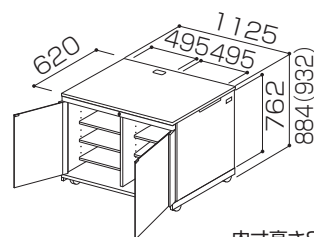

ノーマルキャビネット

ガラス扉

木扉

内寸高さ810mm

内寸高さ810mm

型式

T1081-G11

T2081-G11

78.0(80.0)kg

79.0(81.0)kg

搭載質量

100.0kg

棚板枚数

6枚

EIAキャビネット

ガラス扉