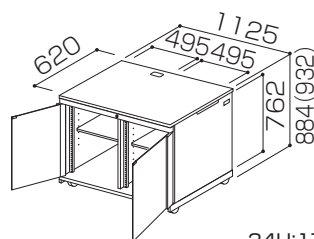

34U:17Ux2

型式

T134U-G11

T234U-G11

T134U-W11

T234U-W11

本体色

ブラック

プレミアムホワイト

ブラック

プレミアムホワイト

製品質量

71.0(73.0)kg

72.0(74.0)kg

搭載質量

100.0kg

棚板枚数

2枚

※寸法図( )内の数字はφ100キャスターを取り付けた場合の高さです。 ※製品質量の( )内の数字はφ100キャスターを選択した場合の数値です。
※ツインタイプは扉なしの設定はありません。