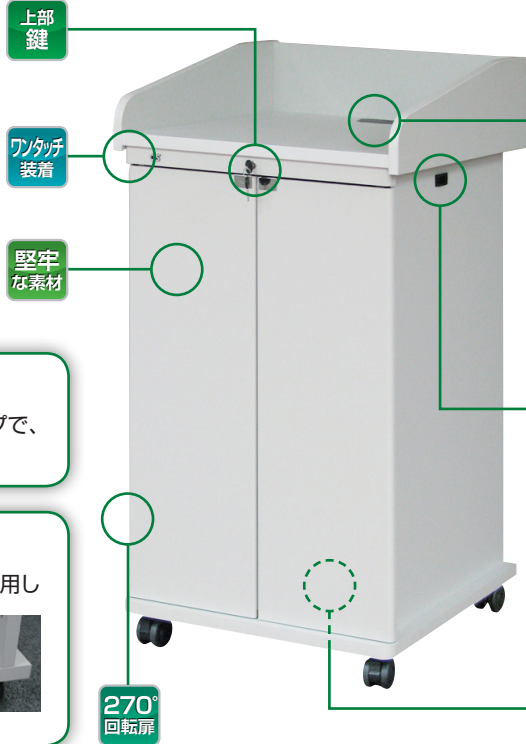

AVキャビネット 演台タイプ

要組立 RoHS F★★★★

L220U (20U)

PC教室や会議室にもマッチするプレミアムホワイト。
余裕の内寸20Uを実現したAVキャビネット演台タイプ。

特長

通線用グロメット (天板)

天板に通線用グロメットを設け、卓上機器への配線もスムーズ。グロメットカバーはスライド式のため、開口時も蓋を保管しておく必要がありません。

側板放熱孔

側板に放熱孔を設けているため、壁にベタ付けする場合も放熱孔を塞ぐことはありません。

底板通線孔

すっきりした外観を実現するため底板に通線孔を設けました。

余裕の収納スペース

シングル20Uをベースにしたタイプで、収納スペースを有効利用。

プッシュラッチ

ネジを使わないプッシュラッチを採用した事で、取り付け・取り外しが自在になり、機器背後の配線がストレスなく行えます。

270°
回転扉

ガラス扉

木扉

EIAキャビネット

L220U-G11

L220U-W11

型式

製品質量

搭載質量

※演台タイプはEIAキャビネットのみとなります。 ※演台タイプのカラーはプレミアムホワイトのみとなります。

※演台タイプは扉無しの設定はありません。

型式の見方

L 演台
2 プレミアムホワイト
20U EIAユニット数
- G:ガラス扉 W:木扉
1 標準背板
1 キャスター
1:φ60
2:φ100

φ100をお選びの場合、型式末尾1が2になります。

価格はすべてオープンです。