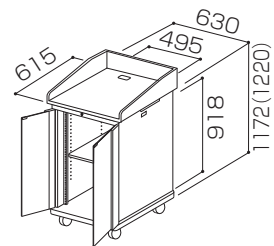

AVキャビネット 演台タイプ

要組立 RoHS F★★★★

L220U (20U)

PC教室や会議室にもマッチするプレミアムホワイト。
余裕の内寸20Uを実現したAVキャビネット演台タイプ。

特長

通線用グロメット (天板)

天板に通線用グロメットを設け、卓上機器への配線もスムーズ。グロメットカバーはスライド式のため、開口時も蓋を保管しておく必要がありません。

側板放熱孔

側板に放熱孔を設けているため、壁にベタ付けする場合も放熱孔を塞ぐことはありません。

底板通線孔

すっきりした外観を実現するため底板に通線孔を設けました。

余裕の収納スペース

シングル20Uをベースにしたタイプで、収納スペースを有効利用。

プッシュラッチ

ネジを使わないプッシュラッチを採用した事で、取り付け・取り外しが自在になり、機器背後の配線がストレスなく行えます。

270°
回転扉

ガラス扉

木扉

EIAキャビネット

L220U-G11

L220U-W11

型式

製品質量

搭載質量

棚板枚数

49.0(50.0)kg

100.0kg

1枚

49.0(50.0)kg

100.0kg

1枚

※寸法図()内の数字はφ100キャスターを取り付けた場合の高さです。 ※製品質量の()内の数字はφ100キャスターを選択した場合の数値です。