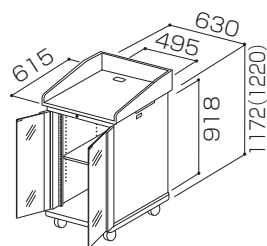

側板に放熱孔を設けているため、壁にベタ付けする場合も放熱孔を塞ぐことはありません。

底板通線孔

すっきりした外観を実現するため底板に通線孔を設けました。

余裕の収納スペース

シングル20Uをベースにしたタイプで、収納スペースを有効利用。

プッシュラッチ

ネジを使わないプッシュラッチを採用した事で、取り付け・取り外しが自在になり、機器背後の配線がストレスなく行えます。

270°
回転扉

ガラス扉

木扉

EIAキャビネット

L220U-G11

L220U-W11

型式

製品質量

搭載質量