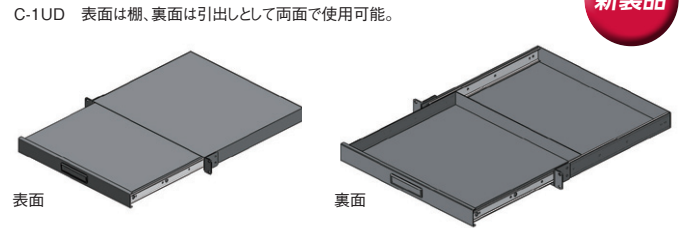

EIAオプション

EIA金具

ブラックパネル

換気用パネル

引き出し (EIA用:3U)

EIA固定棚

スライド棚板 (EIA用:1U)

新製品

コネクターパネル

セット内容

コネクターパネル本体 / 1個 AVケーブル (RCAピンプラグ) 2m / 1個
アナログRGBケーブル (HD-15pin) 2m / 2個 LANケーブル (100BASE-T) 2m / 2個
化粧ビス / 4個

| 型式 | 適用機種 | 長さ |
|-------|----------------|------|
| U-3U | S1 (2) 089/107 | 133 |
| U-12U | S1 (2) 053 | 533 |
| U-20U | S1 (2) 089 | 889 |
| U-24U | S1 (2) 107 | 1066 |

※AVキャビネット用 :mm

カスタマイズコネクターパネル

● ベースパネル (EIA用:1U)

C-1UM

EIA1Uのベースパネルには4つの開口があり、それぞれ開口部に下記のパネルを組合せて使用できます。各種パネルはベースパネルに対して設置位置のご指定をいただければ弊社で取付後に出荷させていただきます。位置ご指定の際にはベースパネル図面をご参照いただき番号にてご指示が可能です。

新製品

※ベースパネル背面にケーブル留め用の穴が設置されております。移動やメンテナンス時のケーブル抜けを防止します。