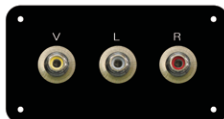

※AVキャビネット用 :mm

カスタマイズコネクターパネル

● ベースパネル (EIA用:1U)

C-1UM

EIA1Uのベースパネルには4つの開口があり、それぞれ開口部に下記のパネルを組合せて使用できます。各種パネルはベースパネルに対して設置位置のご指定をいただければ弊社で取付後に出荷させていただきます。位置ご指定の際にはベースパネル図面をご参照いただき番号にてご指示が可能です。

新製品

※ベースパネル背面にケーブル留め用の穴が設置されております。移動やメンテナンス時のケーブル抜けを防止します。

● 各種パネル

ブラックパネル C-FB

換気パネル C-FV

電源パネル C-FP2

LAN CAT5eパネル C-FL5

PCパネル C-FC

音声パネル C-FA

AUXパネル C-FX

HDMIパネル C-FH

コンビパネルA C-FW1
(電源+PC)

コンビパネルB C-FW2
(PC+音声ミニ)

その他ラインナップ

・マイクキャンノン入力 (メス2口) C-FM1 ・マイクキャンノン入力 (オス2口) C-FM2 ・アース付き電源 (1口) C-FP3 ・LAN CAT6パネル C-FL6 も取り揃えております。

※電源パネル以外にはケーブルは付属しません。電源パネルには1mの電源ケーブルが付属いたします。