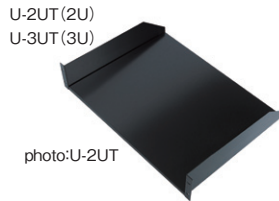

EIAオプション

EIA金具

ブラックパネル

換気用パネル

引き出し (EIA用:3U)

EIA固定棚

スライド棚板 (EIA用:1U)

新製品

コネクターパネル

セット内容

コネクターパネル本体 / 1個 AVケーブル (RCAピンプラグ) 2m / 1個
アナログRGBケーブル (HD-15pin) 2m / 2個 LANケーブル (100BASE-T) 2m / 2個
化粧ビス / 4個

| 型式 | 適用機種 | 長さ |
|-------|----------------|------|
| U-3U | S1 (2) 089/107 | 133 |
| U-12U | S1 (2) 053 | 533 |
| U-20U | S1 (2) 089 | 889 |
| U-24U | S1 (2) 107 | 1066 |

※AVキャビネット用 :mm

カスタマイズコネクターパネル

● ベースパネル (EIA用:1U)

C-1UM

EIA1Uのベースパネルには4つの開口があり、それぞれ開口部に下記のパネルを組合せて使用できます。各種パネルはベースパネルに対して設置位置のご指定をいただければ弊社で取付後に出荷させていただきます。位置ご指定の際にはベースパネル図面をご参照いただき番号にてご指示が可能です。

新製品

※ベースパネル背面にケーブル留め用の穴が設置されております。移動やメンテナンス時のケーブル抜けを防止します。