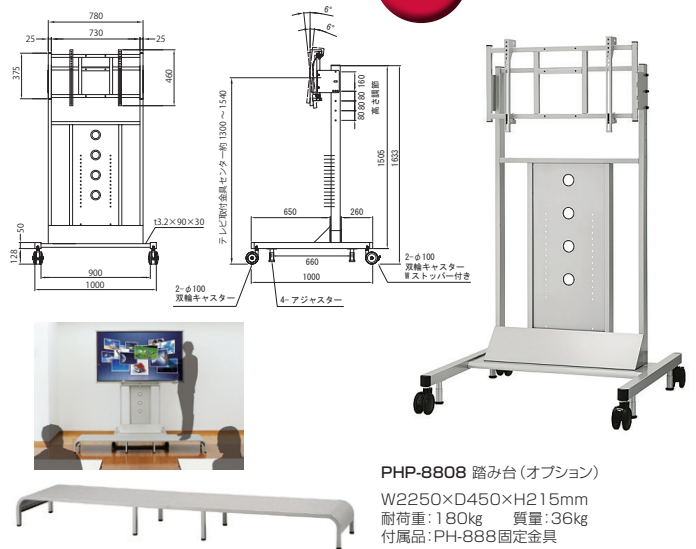

■外形寸法図

PHP-8808 踏み台 (オプション)

W2250×D450×H215mm
耐荷重: 180kg 質量: 36kg
付属品: PH-888固定金具

STAND スタンド

LEL-DUO / LE-DUO プラスチックテーブル

屋外でも使用可能、耐久性に優れたAVテーブル。