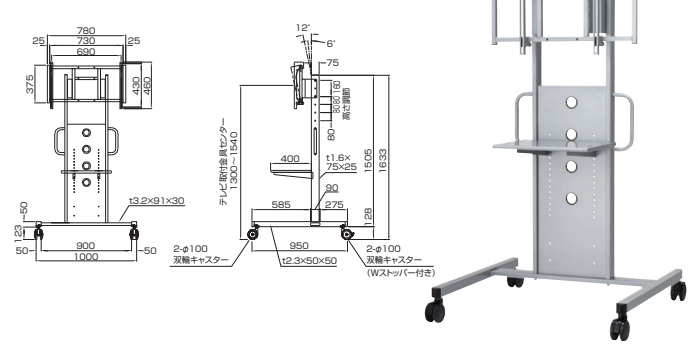

## PH-885 / PH-887 / PH-888 / PH-889

会議室やインフォメーション、ビデオ会議に。用途に応じて37V型から80V型までお選びいただけます。

- ディスプレイの上下・傾斜角度調整可能。
- AV機器設置用の棚板が標準装備。(PH-888を除く)
- 移動に便利なハンドル付。(PH-888を除く)

型式	PH-885	PH-887	PH-889	PH-888
外形寸法(mm)	W780×D790×H1633*	W1000×D950×H1633*	W950×D930×H1340~1740	W1000×D1000×H1633*
製品質量(kg)	31.0	37.0	54.0	51.0
耐荷重	テレビ取付部100.0kg以下			テレビ取付部110.0kg以下

\* 製品高さは、ディスプレイ取付金具を除く本体高さです。

#### ■外形寸法図

### <PH-889> 50V~65V適合 電動

新製品

定格電圧	AC100V 50/60Hz
最大消費電力	90VA 最大負荷時100VA

背面のスイッチで、モニターセンター目安位置1155~1555mmの高さに調節できます。