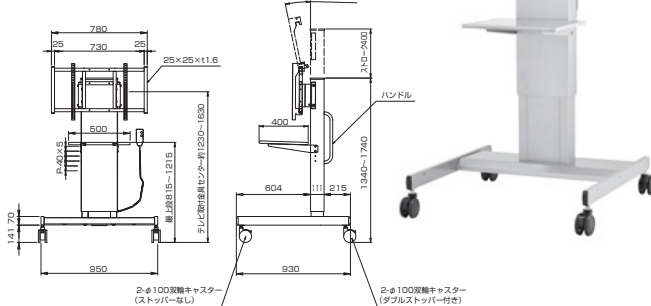

#### ■外形寸法図

### <PH-889> 50V~65V適合 電動

新製品

定格電圧	AC100V 50/60Hz
最大消費電力	90VA 最大負荷時100VA

背面のスイッチで、モニターセンター目安位置1155~1555mmの高さに調節できます。