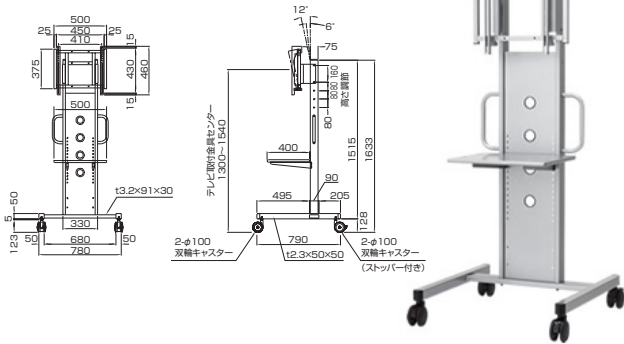

## PH-885 / PH-887 / PH-888 / PH-889

会議室やインフォメーション、ビデオ会議に。用途に応じて37V型から80V型までお選びいただけます。

- ディスプレイの上下・傾斜角度調整可能。
- AV機器設置用の棚板が標準装備。(PH-888を除く)
- 移動に便利なハンドル付。(PH-888を除く)

型式	PH-885	PH-887	PH-889	PH-888
外形寸法(mm)	W780×D790×H1633*	W1000×D950×H1633*	W950×D930×H1340~1740	W1000×D1000×H1633*
製品質量(kg)	31.0	37.0	54.0	51.0
耐荷重	テレビ取付部100.0kg以下			テレビ取付部110.0kg以下

\* 製品高さは、ディスプレイ取付金具を除く本体高さです。

#### ■外形寸法図

#### ■外形寸法図

PHP-8808 踏み台 (オプション)

W2250×D450×H215mm  
耐荷重: 180kg 質量: 36kg  
付属品: PH-888固定金具

STAND スタンド