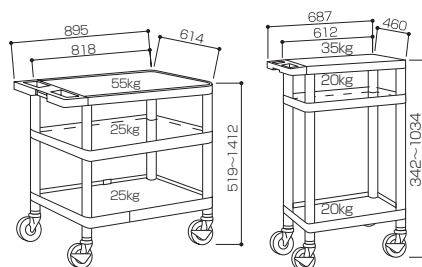

薄型ディスプレイスタンド／プラスチックテーブル

要組立 RoHS

PH-885 / PH-887 / PH-888 / PH-889

会議室やインフォメーション、ビデオ会議に。用途に応じて37V型から80V型までお選びいただけます。

- ●ディスプレイの上下・傾斜角度調整可能。
- ●AV機器設置用の棚板が標準装備。(PH-888を除く)
- ●移動に便利なハンドル付。(PH-888を除く)

型式	PH-885	PH-887	PH-889	PH-888
外形寸法(mm)	W780×D790×H1633*	W1000×D950×H1633*	W950×D930×H1340~1740	W1000×D1000×H1633*
製品質量(kg)	31.0	37.0	54.0	51.0
耐荷重	テレビ取付部100.0kg以下			テレビ取付部110.0kg以下

* 製品高さは、ディスプレイ取付金具を除く本体高さです。

<PH-885> 37V~47V適合

■外形寸法図

<PH-887> 50V~65V適合

■外形寸法図

<PH-889> 50V~65V適合 電動

新製品

定格電圧	AC100V 50/60Hz
最大消費電力	90VA 最大負荷時100VA

背面のスイッチで、モニターセンター目安位置1155~1555mmの高さに調節できます。

■外形寸法図

<PH-888> 70V~80V適合

新製品

■外形寸法図

PHP-8808 踏み台 (オプション)

W2250×D450×H215mm
耐荷重: 180kg 質量: 36kg
付属品: PH-888固定金具

STAND スタンド

LEL-DUO / LE-DUO プラスチックテーブル

屋外でも使用可能、耐久性に優れたAVテーブル。

型式	LEL-DUO	LE-DUO
製品質量(kg)	最大24.0	最大11.5
搭載質量(kg)	70.0	55.0

組み立て・分解がきわめて簡単な可動式AVテーブル。特殊強化プラスチックを使用しているため、耐久性に優れ、末永く使っていただけます。各種イベントやレンタル用として最適なプラスチックテーブルです。LEL-DUOは10パターン、LE-DUOは6パターンの組み立てバリエーションが選べます。

●プラスチックテーブルの特長

- ■φ100mmの大型キャスター付属
  耐久性に優れ、前左右脚はプレーキ付キャスター。差し込み式キャスターなので組み立ても簡単です。
- ■容易な組み立て・分解
  ボールの交換により高さを可変できます。組み立て・分解用のゴムハンマー付属。

価格はすべてオープンです。