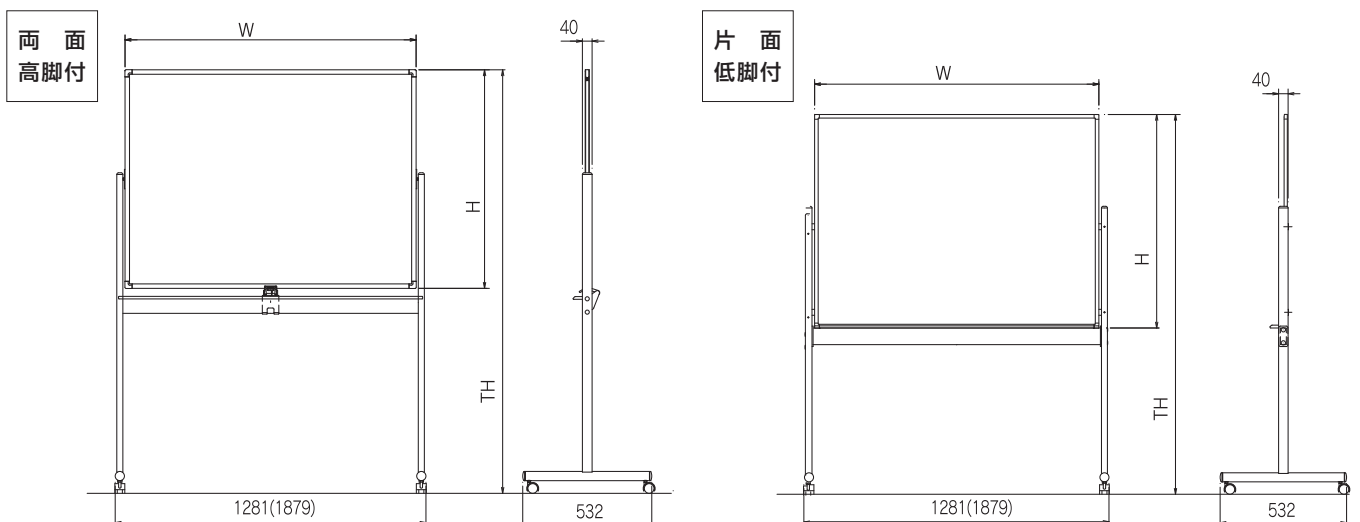

#### カラーボード「いろいろ」外形寸法図

※ ( ) サイズはW1800×H900のサイズとなります。