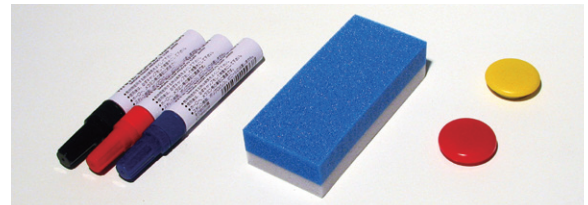

両面 低脚付/TH:1601mm

型式	サイズ W×H(mm)	色(表+裏)	JANコード
IT-1209G40	1200×900	● + ○	4942465009227
IT-1809G40	1800×900	● + ○	4942465009234
IT-1209P40	1200×900	● + ○	4942465009241
IT-1809P40	1800×900	● + ○	4942465009258
IT-1209B40	1200×900	● + ○	4942465009265
IT-1809B40	1800×900	● + ○	4942465009272
IT-1209M40	1200×900	● + ○	4942465009302
IT-1809M40	1800×900	● + ○	4942465009319
IT-1209H40	1200×900	○ + ○	4942465009326
IT-1809H40	1800×900	○ + ○	4942465009333

壁掛け式 片面 任意の高さに取り付け可能

型式	サイズ W×H(mm)	質量(kg)	色	JANコード
IT-0906WG	900×600	5.2	●	4942465008688
IT-1209WG	1200×900	9.7	●	4942465008695
IT-1809WG	1800×900	14.4	●	4942465008701
IT-0906WP	900×600	5.2	●	4942465008718
IT-0906WB	900×600	5.2	●	4942465008749
IT-1209WB	1200×900	9.7	●	4942465008756
IT-1809WB	1800×900	14.4	●	4942465008763
IT-1209WY	1200×900	9.7	●	4942465008787
IT-1809WY	1800×900	14.4	●	4942465008794
IT-1209WM	1200×900	9.7	●	4942465008817
IT-1809WM	1800×900	14.4	●	4942465008824
IT-0906WH	900×600	4.3	○	4942465008831
IT-1209WH	1200×900	8.0	○	4942465008848
IT-1809WH	1800×900	11.9	○	4942465008855

付属アクセサリ

- ●書きやすく消しやすい専用マーカー 3色(黒・赤・青)3本セット
- ●毛足が長くスッキリと消せる専用イレーザ1個
- ●マグネット2個

【アクセサリは別売りもご用意しております】

品名	商品コード
専用マーカー 黒 1本	0010001269
専用マーカー 赤 1本	0010001270
専用マーカー 青 1本	0010001271
専用マーカー3本セット(黒・赤・青)	0010001272
専用イレーザ単品	0010001273
アクセサリセット 【専用マーカー3本(黒・赤・青)+専用イレーザ】	0010001267