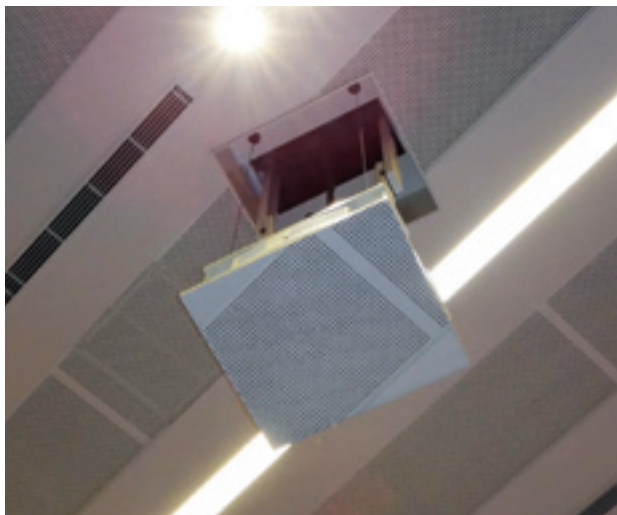

特注対応

プロジェクター昇降装置は、使用環境により設置条件が大きく違います。また、近年の公共施設はデザイン的に凝った造りが多く、オーエスでは建築条件などとも協調しながら、特注に柔軟に対応しています。

- サイズの大きなプロジェクターや、アンカー取付以外の施工用アダプター、ロングストロークなど様々な特注に対応します。
- プロジェクターのON / OFFやスクリーン昇降とも連動可能です。

変形天井や傾斜天井にも対応します。

メンテナンスを考慮したロングストローク仕様。
パンタグラフタイプ(左)とワイヤータイプ(右)

複雑な天井仕上げにも対応します。

グリッド天井にも対応します。

プロジェクター収納装置

プロジェクターの収納スペースが無い場合などは、オリジナルの収納ボックスを設置します。壁内収納タイプも可能です。

価格はすべてオープンです。