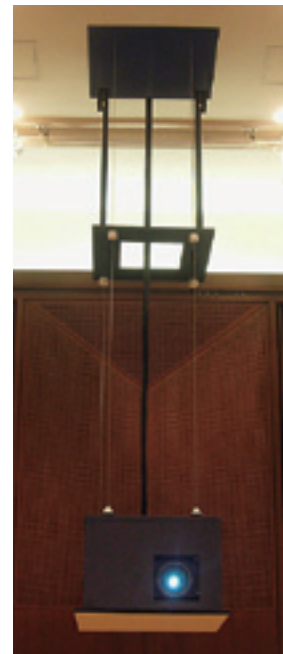

特注対応

プロジェクター昇降装置は、使用環境により設置条件が大きく違います。また、近年の公共施設はデザイン的に凝った造りが多く、オーエスでは建築条件などとも協調しながら、特注に柔軟に対応しています。

- サイズの大きなプロジェクターや、アンカー取付以外の施工用アダプター、ロングストロークなど様々な特注に対応します。
- プロジェクターのON / OFFやスクリーン昇降とも連動可能です。

変形天井や傾斜天井にも対応します。

メンテナンスを考慮したロングストローク仕様。
パンタグラフタイプ(左)とワイヤータイプ(右)

複雑な天井仕上げにも対応します。

グリッド天井にも対応します。

プロジェクター収納装置

プロジェクターの収納スペースが無い場合などは、オリジナルの収納ボックスを設置します。壁内収納タイプも可能です。

価格はすべてオープンです。