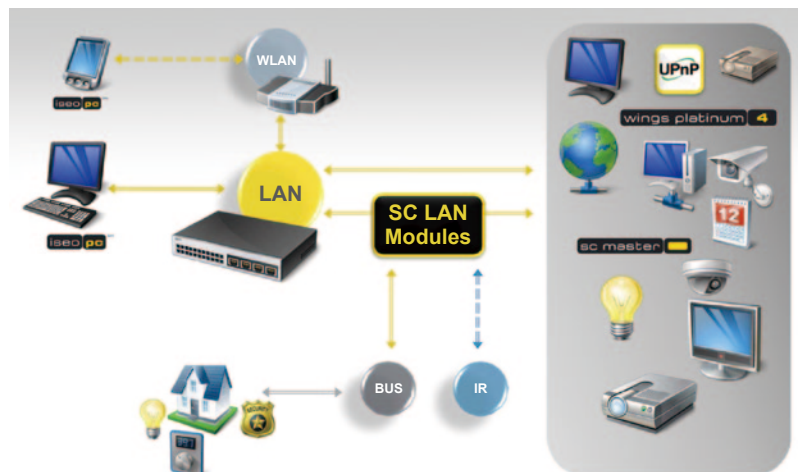

ユーザーフレンドリーなGUI設計ソフト“イセオ”。ウイングプラチナムなどAVスタンフル機器と組み合わせてメディアコントロールからマルチディスプレイコントロール、ホームエンターテインメント、デジタルサイネージなどあらゆるネットワークコントロールを可能にします。

### イセオ

Windows対応のGUI設計ソフトウェアです。  
難しいオペレーションは不要で、デザインやレイアウトが行えます。  
小規模から大規模なシステムまで構築可能で、タッチパネルPC、  
専用コントローラ、スマートフォンなどのデバイスが使用できます。

(Windows対応)

イセオは、LANを中心に、各種コントロール (IR, RS232C, DMX, I/O等) に対応した SC LANモジュールを使用してシステム構築します。