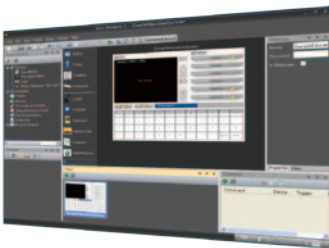

ユーザーフレンドリーなGUI設計ソフト“イセオ”。ウイングプラチナムなどAVスタンフル機器と組み合わせてメディアコントロールからマルチディスプレイコントロール、ホームエンターテインメント、デジタルサイネージなどあらゆるネットワークコントロールを可能にします。

### イセオ

Windows対応のGUI設計ソフトウェアです。  
難しいオペレーションは不要で、デザインやレイアウトが行えます。  
小規模から大規模なシステムまで構築可能で、タッチパネルPC、  
専用コントローラ、スマートフォンなどのデバイスが使用できます。

(Windows対応)

イセオは、LANを中心に、各種コントロール (IR, RS232C, DMX, I/O等) に対応した SC LANモジュールを使用してシステム構築します。