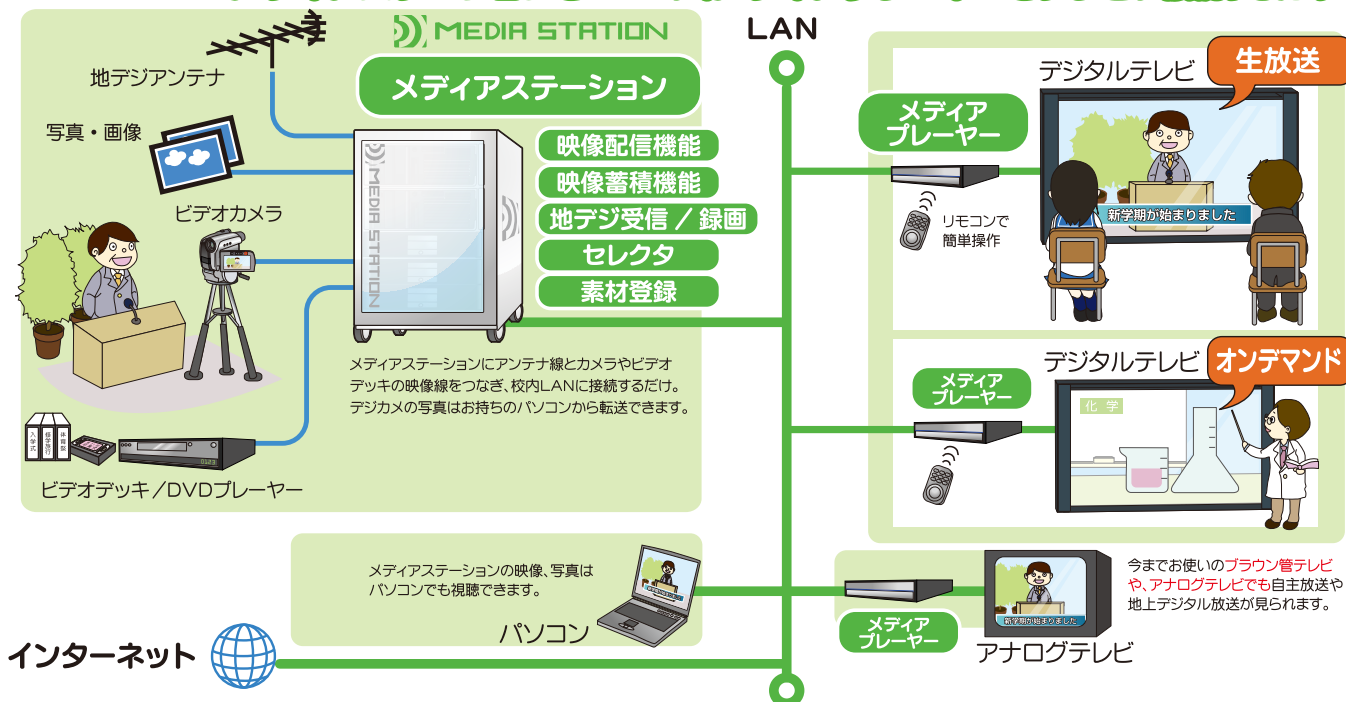

校内LAN活用放送システム

校内放送配信システム

既存設備を活かして校内放送を。生放送もライブラリも、ネットワーク対応に。

メディアステーションと メディアプレーヤーによる抜群の操作性

メディアステーション

- 1TBを超える大容量ディスクで余裕のデータ蓄積。
- ビデオデッキ、カメラ、地上デジタル放送アンテナなどの映像機器と結び、映像コンテンツを一元管理。
- 登録した素材はメディアプレーヤーで配信。
- ビデオカメラを繋ぎ、テロップや写真を挿入しライブ放送が可能。
- DVD、VHSなどのデータは、メディアステーションに動画ファイルとして登録可能。(※1)
- ノンリニア動画ファイルやデジタルカメラデータはコピーするだけで保存可能。(※2)
- 地上デジタル放送も録画・配信可能(※3)。番組録画自動配信機能も付属。

メディアプレーヤーとリモコン

メディアステーション

メディアプレーヤー

- テレビに繋ぎ映像再生。(パソコンによる再生も可能)
- コンテンツの選択から再生まで、リモコンによるシンプル操作。
- ダビングなどの手間をかけず、同時に複数のメディアプレーヤーで再生可能。

■システム構成

配信サーバー×1台、NASサーバー×1台、ソフトウェア、メディアプレーヤー×出力台数分
(メディアプレーヤーは、2Mb配信の場合、25台まで接続可能です)
出力するモニター・PC、撮影用ビデオカメラは別途必要です。

接続イメージ

メディアステーションをLANに、メディアプレーヤーをテレビに接続するだけ

※1. 別途ビデオデッキやDVDプレーヤーなどの再生装置が必要です。※2. 扱える動画ファイルの種類には制限があります。※3. 画像品質は設定により劣化します。