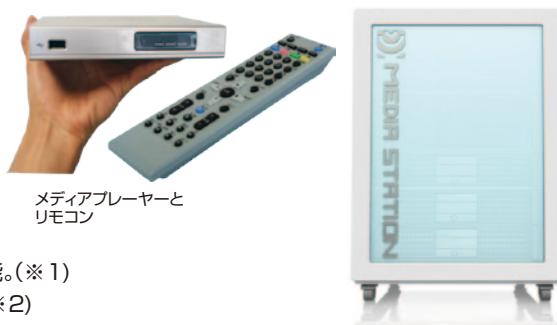

校内LAN活用放送システム

校内放送配信システム

既存設備を活かして校内放送を。生放送もライブラリも、ネットワーク対応に。

メディアステーションと メディアプレーヤーによる抜群の操作性

メディアステーション

- 1TBを超える大容量ディスクで余裕のデータ蓄積。
- ビデオデッキ、カメラ、地上デジタル放送アンテナなどの映像機器と結び、映像コンテンツを一元管理。
- 登録した素材はメディアプレーヤーで配信。
- ビデオカメラを繋ぎ、テロップや写真を挿入しライブ放送が可能。
- DVD、VHSなどのデータは、メディアステーションに動画ファイルとして登録可能。(※1)
- ノンリニア動画ファイルやデジタルカメラデータはコピーするだけで保存可能。(※2)
- 地上デジタル放送も録画・配信可能(※3)。番組録画自動配信機能も付属。

メディアプレーヤーとリモコン

メディアステーション

メディアプレーヤー

- テレビに繋ぎ映像再生。(パソコンによる再生も可能)
- コンテンツの選択から再生まで、リモコンによるシンプル操作。
- ダビングなどの手間をかけず、同時に複数のメディアプレーヤーで再生可能。

■システム構成

配信サーバー×1台、NASサーバー×1台、ソフトウェア、メディアプレーヤー×出力台数分
(メディアプレーヤーは、2Mb配信の場合、25台まで接続可能です)
出力するモニター・PC、撮影用ビデオカメラは別途必要です。