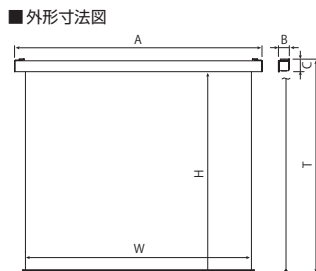

SET / T セレクション 小型・中型・大型 マスク無しタイプ

SETのマスク無しタイプ。 様々なコンテンツに対応。

- シンプルな構造で、軽量、取り付け簡単。埋め込みボックスへの設置にお奨め。
- オリジナルボックスやスクリーン本体を隠す設置の場合に最適。
- 壁付け、天付け双方に対応するサイドブラケット付属。
  (スライディングブラケットはオプションで選択可能)
- 既にオーエスのアルミボックスタイプをお使いの施設にはスクリーンのみの入れ替えが可能。
- 内部回路DC 5V。(24V仕様もお選びいただけます)

標準付属品

- ■一連用壁埋込スイッチ (S-R3) ▶P.65
- ■サイドブラケット (S-M2) / 150型まで ▶P.64

オプション

- ■スライディングブラケット (S-M1) ▶P.64
- ■アルミボックス (AL) ▶P.63
- ■赤外線リモコン送信機、受光部 (S-R1) ▶P.65

※リモコンをお選びの場合は、ホルダーが付属します。

※壁埋込スイッチとスクリーン本体の接続は別途ケーブルをご用意ください。(0.75mm²×4C×1相当品) サイドブラケット本体取付済。160型以上は本体一体型。

下記の表は、「マスク無し」「端子台タイプ」「壁埋込スイッチ」の標準型式です。それ以外のスクリーンバリエーションにつきましては、お問い合わせください。

■SET-VN(マスク無し)

NTSC 標準型式表(4:3)

画面サイズ	型 式		スクリーンサイズ W×H(mm)	外形寸法(mm)			全高 (mm)	製品質量 (kg)	適用ボックス内寸法 L×h×d(mm)	適用アルミボックス
	基本型式	対応生地		A	B	C				
80	SET-080VN-TW1	WG103	1726×1650	1947	121	119	1797	8.6	2200×150×150	AL-220X
100	SET-100VN-TW1	WG103	2132×2100	2353	121	119	2247	10.3	2600×150×150	AL-260X
120	SET-120VN-TW1	WG103	2538×2100	2759	121	119	2247	11.5	3000×150×150	AL-300X
150	SET-150VN-TW3	★WG103	3148×2836	3376	133	129	2993	17.0	3600×150×150	AL-360X
170	SET-170VN-TW3	★WG103	3554×3141	3782	152	160	3329	28.6	4000×200×200	AL-400EX
200	SET-200VN-TW3	★WG103	4224×3628	4452	152	160	3816	33.9	4800×200×200	AL-480EX

■SET-HN(マスク無し)

HD 標準型式表(16:9)

画面サイズ	型 式		スクリーンサイズ W×H(mm)	外形寸法(mm)			全高 (mm)	製品質量 (kg)	適用ボックス内寸法 L×h×d(mm)	適用アルミボックス
	基本型式	対応生地		A	B	C				
80	SET-080HN-TW1	WG103	1871×2100	2092	121	119	2247	9.4	2400×150×150	AL-240X
100	SET-100HN-TW1	WG103	2314×2100	2535	121	119	2247	10.8	2800×150×150	AL-280X
120	SET-120HN-TW1	WG103	2757×2100	2978	121	119	2247	12.2	3200×150×150	AL-320X
150	SET-150HN-TW3	WG103	3421×2418	3649	133	129	2575	17.6	4000×150×150	AL-400X
170	SET-170HN-TW3	★WG103	3864×2667	4092	152	160	2855	30.0	4400×200×200	AL-440EX
200	SET-200HN-TW3	★WG103	4588×3071	4816	152	160	3259	35.4	5100×200×200	AL-510EX

■SET-WN(マスク無し)

WXGA 標準型式表(16:10)

画面サイズ	型 式		スクリーンサイズ W×H(mm)	外形寸法(mm)			全高 (mm)	製品質量 (kg)	適用ボックス内寸法 L×h×d(mm)	適用アルミボックス
	基本型式	対応生地		A	B	C				
82	SET-080WN-TW1	WG103	1871×1650	2092	121	119	1797	9.1	2400×150×150	AL-240X
102	SET-100WN-TW1	WG103	2314×2100	2535	121	119	2247	10.8	2800×150×150	AL-280X
123	SET-120WN-TW1	WG103	2757×2100	2978	121	119	2247	12.2	3200×150×150	AL-320X
154	SET-150WN-TW3	★WG103	3421×2626	3649	133	129	2783	17.8	4000×150×150	AL-400X
174	SET-170WN-TW3	★WG103	3864×2903	4092	152	160	3091	30.3	4400×200×200	AL-440EX
205	SET-200WN-TW3	★WG103	4588×3348	4816	152	160	3536	35.9	5100×200×200	AL-510EX

生地について

★WG103は150V、170H、150W以上のイメージ内に継ぎ目が入ります。表以外の生地もお選びいただけますが、生地により異なる制約があります。ご相談ください。外形寸法は標準ブラケット装着時の寸法です。