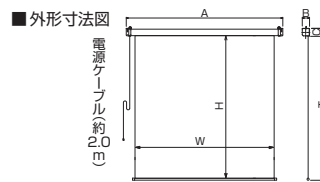

アスペクトフリー型式表

画面サイズ	型 式		スクリーンサイズ W×H(mm)	外形寸法(mm)			全高 T(mm)	製品質量 (kg)	適用 アルミボックス
	基本型式	対応生地		A	B	C			
83	SEC-083FN-W1	WG901	1871×2150	2087	90	100	2265	9.4	AL-220X
103	SEC-103FN-W1	WG901	2314×2150	2530	90	100	2265	11.3	AL-280X
123	SEC-123FN-W1	WG103	2757×2150	2973	90	100	2265	11.2	AL-320X

スチールケースタイプ 電動スクリーン

SEC / C セレクション 小型・中型 マスク無しスクリーン

V型と同じケース幅で、更に大きい画面が得られる
マスク無しスクリーン。

●スクリーンからマスクを取ったCセレクションマスク無しスクリーンVN。
●有効画面を大きく取れ、さらに黒マスクにピクリと画像を合わせる必要もなく、セッティングが簡単。効率的な会議運営ができます。

※写真は手動タイプです。

■投写比較表 マスクの有無による画面の大きさ比較

アスペクト	V(4:3)		H(16:9)		W(16:10)	
	M (マスクあり)	N (マスク無し)	M (マスクあり)	N (マスク無し)	M (マスクあり)	N (マスク無し)
080	80	84	73	77	75	79
100	100	104	92	95	94	98
120	120	123	110	113	113	116

下記の表は、「マスク無し」「壁埋込スイッチ」の標準型式です。その他サイズと「赤外線リモコン」につきましては、お問い合わせください。

NTSC マスク無し型式表

画面サイズ	型 式		スクリーンサイズ W×H(mm)	外形寸法(mm)			全高 T(mm)	製品質量 (kg)	適用 アルミボックス
	基本型式	対応生地		A	B	C			
84	SEC-080VN-W1	WG901	1726×2150	1942	90	100	2265	9.1	AL-220X
104	SEC-100VN-W1	WG901	2132×2150	2348	90	100	2265	10.5	AL-260X
123	SEC-120VN-W1	WG103	2538×2150	2754	90	100	2265	10.5	AL-300X