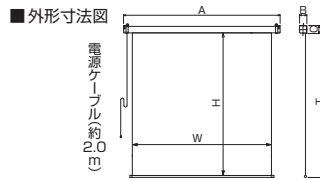

※写真は手動タイプです。

■アスペクト比換算サイズ表(▶P.16)

サイズ型式	HD(16:9)	WXGA(16:10)	NTSC(4:3)
083FN	83	85	90
103FN	103	106	112
123FN	123	126	134

※実用範囲のインチサイズです。画面いっぱいのスクリーンサイズとは異なります。

下記の表は、「アスペクトフリー」「壁埋込スイッチ」の標準型式です。その他「赤外線リモコン」につきましては、お問い合わせください。

アスペクトフリー型式表

画面サイズ	型 式		スクリーンサイズ W×H(mm)	外形寸法(mm)			全高 T(mm)	製品質量 (kg)	適用 アルミボックス
	基本型式	対応生地		A	B	C			
83	SEC-083FN-W1	WG901	1871×2150	2087	90	100	2265	9.4	AL-220X
103	SEC-103FN-W1	WG901	2314×2150	2530	90	100	2265	11.3	AL-280X
123	SEC-123FN-W1	WG103	2757×2150	2973	90	100	2265	11.2	AL-320X