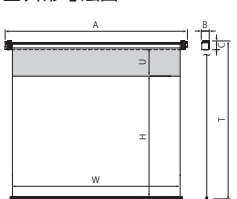

WXGA 標準型式表(16:10)

画面サイズ	型式	スクリーンサイズ W×H(mm)	外形寸法(mm)			全高 T(mm)	上黒 U(mm)	製品質量 (kg)
			A	B	C			
82	SMP-080WF-W1-ESeCo	1871×1107	2111	122	157	1702	400	10.0
102	SMP-100WF-W1-ESeCo	2314×1384	2554	122	157	1979	400	11.8
123	SMP-120WF-W1-ESeCo	2757×1661	2997	122	157	2256	400	13.6

*イメージサイズはマスクあり製品の左右及び下マスク幅(各50mm)を足した寸法です。

エコマーク認定
スクリーン

スクリーン生地に、ケミカルリサイクル繊維を51%使用したESeCoを採用しています。(▶P.22)

SCREEN

手動スクリーン

ボックス収納タイプ 手動スクリーン

SMT / T セレクション 小型・中型 エコマークスクリーン

ボックス収納タイプのSMTの機構をそのままに環境対策を施したスクリーン。

■外形寸法図

オプション

スライディングブラケット

標準付属品

サイドブラケット

本体取付済

アルミフック棒

80-120型(長さ1220mm)

NTSC 標準型式表(4:3)

下記の表は、「左右下マスク無し」「ボックス収納タイプ」の標準型式です。

それ以外のスクリーンにつきましては、弊社Webサイトをご覧ください。お問い合わせください。

画面サイズ	型式	スクリーンサイズ W×H(mm)	外形寸法(mm)			全高 T(mm)	上黒 U(mm)	製品質量 (kg)	適用ボックス内 寸法(mm)	適用 アルミボックス
			A	B	C					
82	SMT-080VF-1-ESeCo	1726×1219	1947	121	144	1791	400	7.3	2200×150×150	AL-220X
102	SMT-100VF-1-ESeCo	2132×1524	2353	121	144	2096	400	8.5	2600×150×150	AL-260X
123	SMT-120VF-1-ESeCo	2538×1829	2759	121	144	2401	400	9.7	3000×150×150	AL-300X