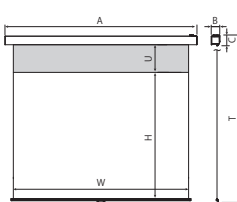

■外形寸法図

フロントパネルがブラックのタイプも選べいただけます。その際には、下パイプの黒塗装も可能です。

スライディングブラケット
~150型

アルミフック棒

80-120型(長さ1220mm)

NTSC 標準型式表(4:3)

下記の表は、「左右下マスク無し」「白パネル」の標準型式です。

それ以外のスクリーンにつきましては、弊社Webサイトをご覧ください。お問い合わせください。

画面サイズ	型式	スクリーンサイズ W×H(mm)	外形寸法(mm)			全高 T(mm)	上黒 U(mm)	製品質量 (kg)
			A	B	C			
82	SMP-080VF-W1-ESeCo	1726×1219	1966	122	157	1814	400	9.5
102	SMP-100VF-W1-ESeCo	2132×1524	2372	122	157	2119	400	11.1
123	SMP-120VF-W1-ESeCo	2538×1829	2778	122	157	2424	400	12.9

WXGA 標準型式表(16:10)

画面サイズ	型式	スクリーンサイズ W×H(mm)	外形寸法(mm)			全高 T(mm)	上黒 U(mm)	製品質量 (kg)
			A	B	C			
82	SMP-080WF-W1-ESeCo	1871×1107	2111	122	157	1702	400	10.0
102	SMP-100WF-W1-ESeCo	2314×1384	2554	122	157	1979	400	11.8
123	SMP-120WF-W1-ESeCo	2757×1661	2997	122	157	2256	400	13.6

*イメージサイズはマスクあり製品の左右及び下マスク幅(各50mm)を足した寸法です。

エコマーク認定
スクリーン

スクリーン生地に、ケミカルリサイクル繊維を51%使用したESeCoを採用しています。(▶P.22)

SCREEN

手動スクリーン