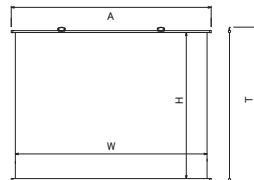

### ■アスペクトフリー / 掛図スクリーン

画面サイズ	型 式		スクリーンサイズ W×H(mm)	全長 A(mm)	全高 T(mm)	吊り点数	製品質量(kg)
	基本型式	対応生地					
83	SMH-083FN	WG107	1871×1429	1971	1519	2	2.5
103	SMH-103FN	WG107	2314×1763	2414	1853	2	3.4
123	SMH-123FN	WG107	2757×2093	2857	2183	2	4.4
153	SMH-153FN	WG107	3421×2541	3485	2693	4	11.0
173	SMH-173FN	WG107	3864×2873	3928	3025	4	13.0
203	SMH-203FN	WG107	4528×3372	4592	3524	5	17.0

※スクリーンサイズは生地全体のサイズです。実用投写範囲とは異なります。 ※123型以上はイメージ内に縦目が入ります。

# 掛図スクリーン

SMH

小型・中型

マスク付き

■外形寸法図

### HD 標準型式表(16:9)

画面サイズ	型 式		イメージサイズ W×H(mm)	全長 A(mm)	全高 T(mm)	製品質量(kg)	吊り点数
	基本型式	対応生地					
80	SMH-080HM	WG107	1771×996	1971	1186	2.3	2
100	SMH-100HM	WG107	2214×1245	2414	1435	3.0	2
120	SMH-120HM	WG107	2657×1494	2857	1684	3.9	2