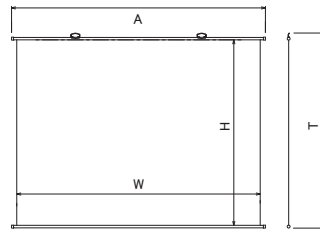

# 掛図スクリーン

SMH

小型・中型・大型

アスペクトフリー

■外形寸法図

### ■アスペクトフリー / 掛図スクリーン

画面サイズ	型 式		スクリーンサイズ W×H(mm)	全長 A(mm)	全高 T(mm)	吊り点数	製品質量(kg)
	基本型式	対応生地					
83	SMH-083FN	WG107	1871×1429	1971	1519	2	2.5
103	SMH-103FN	WG107	2314×1763	2414	1853	2	3.4
123	SMH-123FN	WG107	2757×2093	2857	2183	2	4.4
153	SMH-153FN	WG107	3421×2541	3485	2693	4	11.0
173	SMH-173FN	WG107	3864×2873	3928	3025	4	13.0
203	SMH-203FN	WG107	4528×3372	4592	3524	5	17.0

### HD 標準型式表(16:9)

画面サイズ	型 式		イメージサイズ W×H(mm)	全長 A(mm)	全高 T(mm)	製品質量(kg)	吊り点数
	基本型式	対応生地					
80	SMH-080HM	WG107	1771×996	1971	1186	2.3	2
100	SMH-100HM	WG107	2214×1245	2414	1435	3.0	2
120	SMH-120HM	WG107	2657×1494	2857	1684	3.9	2

■外形寸法図