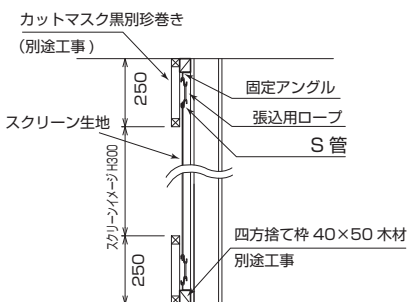

FR

伸縮性のあるロープによる張込

シーンに合わせ小型から大型まで、自在に設計可能な張込スクリーン。
理想的な平面性を実現。
最大450型まで対応。

- 現場に合わせたオリジナル設計。
 - 別途バリエーションカーテンにより、多彩なアスペクト比を実現可能。
- ※設置スペースに合わせた特注サイズはぜひご相談ください。

断面詳細図

他の生地やシネスコタイプ等のアスペクト比にも対応可能です。
詳細はお問い合わせください。

HD 標準型式表 (16:9)

画面サイズ	型 式		イメージサイズ W×H(mm)	参考生地サイズ 横巾×縦寸 (mm)
	基本型式	対応生地		
100	FR-100H	WG107	2214×1245	2334×1365
150	FR-150H	WG107	3321×1868	3441×1988
200	FR-200H	WG107, WG207	4428×2491	4548×2611

WG107の150H以上のイメージ内には継ぎ目が入ります。

※上記型式は一例です。オリジナル製作のため、ご希望のアスペクト比・大きさで製作いたします。

FRは自由な横縦比でスクリーン製作が可能です。下の写真は4:3の3連投写用に製作されたものです。是非ご検討ご相談ください。
マルチスクリーンにつきましてはP.58をご覧ください。