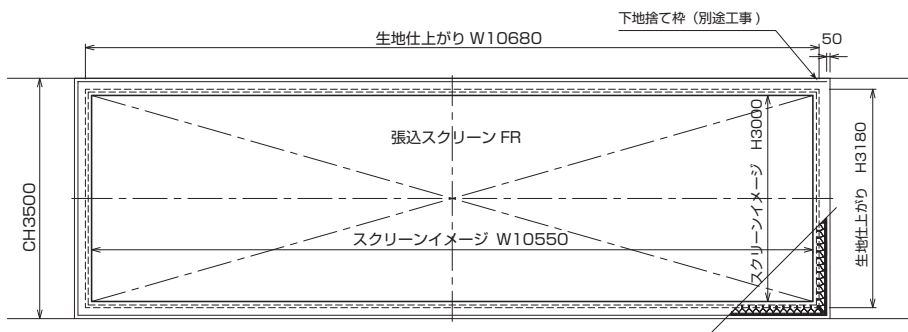

FR

伸縮性のあるロープによる張込

シーンに合わせ小型から大型まで、自在に設計可能な張込スクリーン。
理想的な平面性を実現。
最大450型まで対応。

- 現場に合わせたオリジナル設計。
 - 別途バリエーションカーテンにより、多彩なアスペクト比を実現可能。
- ※設置スペースに合わせた特注サイズはぜひご相談ください。

断面詳細図

他の生地やシネスコタイプ等のアスペクト比にも対応可能です。
詳細はお問い合わせください。

HD 標準型式表 (16:9)

画面サイズ	型 式		イメージサイズ W×H(mm)	参考生地サイズ 横巾×縦寸 (mm)
	基本型式	対応生地		
100	FR-100H	WG107	2214×1245	2334×1365
150	FR-150H	WG107	3321×1868	3441×1988
200	FR-200H	WG107, WG207	4428×2491	4548×2611

WG107の150H以上のイメージ内には継ぎ目が入ります。

※上記型式は一例です。オリジナル製作のため、ご希望のアスペクト比・大きさで製作いたします。

FRは自由な横縦比でスクリーン製作が可能です。下の写真は4:3の3連投写用に製作されたものです。是非ご検討ご相談ください。
マルチスクリーンにつきましてはP.58をご覧ください。