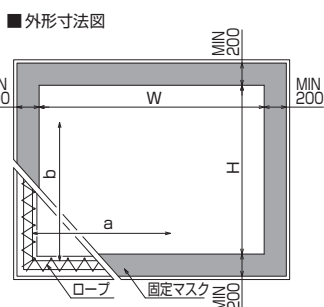

FR

伸縮性のあるロープによる張込

シーンに合わせ小型から大型まで、自在に設計可能な張込スクリーン。
理想的な平面性を実現。
最大450型まで対応。

- 現場に合わせたオリジナル設計。
 - 別途バリエーションカーテンにより、多彩なアスペクト比を実現可能。
- ※設置スペースに合わせた特注サイズはぜひご相談ください。

断面詳細図

他の生地やシネスコタイプ等のアスペクト比にも対応可能です。
詳細はお問い合わせください。

HD 標準型式表 (16:9)

画面サイズ	型 式		イメージサイズ W×H(mm)	参考生地サイズ 横巾×縦寸 (mm)
	基本型式	対応生地		
100	FR-100H	WG107	2214×1245	2334×1365
150	FR-150H	WG107	3321×1868	3441×1988
200	FR-200H	WG107, WG207	4428×2491	4548×2611

WG107の150H以上のイメージ内には継ぎ目が入ります。

※上記型式は一例です。オリジナル製作のため、ご希望のアスペクト比・大きさで製作いたします。

FRは自由な横縦比でスクリーン製作が可能です。下の写真は4:3の3連投写用に製作されたものです。是非ご検討ご相談ください。
マルチスクリーンにつきましてはP.58をご覧ください。