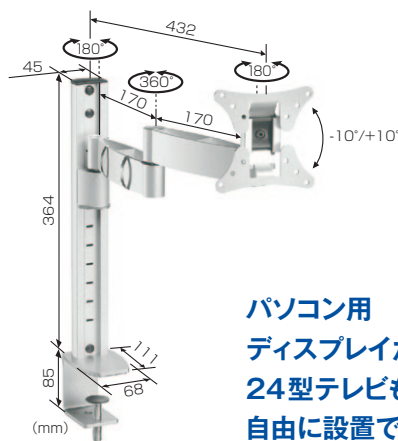

搭載画面サイズから見た、ボーゲルズ薄型ディスプレイ壁付ハンガー早見表

| 対応画面サイズ(型) | ハンガー型式 | 搭載質量(kg) | ディスプレイの回転 | ディスプレイのチルト | *壁面からの引き出し(mm) | 製品質量(kg) |
|------------|-----------|----------|-----------|---------------|----------------|----------|
| 14~26 | EFW6145 | 15.0 | 左右120° | ±15° | 最大340 | 3.2 |
| 19~26 | EFW8105 | 20.0 | 固定 | ±15°(オプションで可) | 20 | 1.0 |
| | EFW8125 | 20.0 | 左右90° | ±15°(オプションで可) | 最大200 | 3.0 |
| | EFW8145 | 20.0 | 左右150° | ±15°(オプションで可) | 最大300 | 4.0 |
| 23~37 | EFW6205 | 45.0 | 固定 | × | 59 | 2.6 |
| 26~37 | EFW8205 | 30.0 | 固定 | ±15°(オプションで可) | 22 | 2.0 |
| | EFW8245 | 30.0 | 左右150° | ±15°(オプションで可) | 最大460 | 5.0 |
| 32~55 | ★WALL1225 | 30.0 | 左右120° | ±10° | 最大325 | 3.9 |
| 32~65 | ★WALL1325 | 45.0 | 左右120° | ±10° | 最大325 | 4.1 |
| | ★WALL1345 | 45.0 | 左右180° | ±10° | 最大530 | 5.7 |
| 32~80 | EFW8305 | 70.0 | 固定 | 15°(オプションで可) | 24 | 3.0 |
| 37~65 | ★PFW6870 | 72.0 | 固定 | × | 最大338 | 20.4 |
| 65~82 | ★PFW6855 | 227.0 | 縦横90° | × | 最大620 | 41.0 |

★は新製品です。 *壁面からディスプレイ背面までの距離。固定型は金具の厚みになります。

天板取付、机上取付ハンガー

EFK1325 天板取付金具(収納型)

キッチンカウンター、バーカウンター、キャビネット
その他用途に合わせ幅広くご使用いただけます。

EFW1130 机上取付金具(Wアーム型)

机の上が広々使えます。
高さ自由角度自在のWアーム型。

壁付けも可能

パソコン用
ディスプレイだけでなく、
24型テレビも
自由に設置できます。

机上でディスプレイ
を自在に動かせます。

子供から大人までそれぞれの
目線に合わせる事が可能です。

| | |
|----------|--------------------|
| 対応規格(mm) | VESA 75×75/100×100 |
| 画面サイズ(型) | 10~15 |
| 製品質量(kg) | 1.66 |
| 搭載質量(kg) | 5.0 |
| EANコード | 8712285307782 |

| | |
|----------|--------------------|
| 対応規格(mm) | VESA 75×75/100×100 |
| 画面サイズ(型) | 10~24 |
| 製品質量(kg) | 2.61 |
| 搭載質量(kg) | 15.0 |
| EANコード | 8712285309267 |

価格はずべてオープンです。