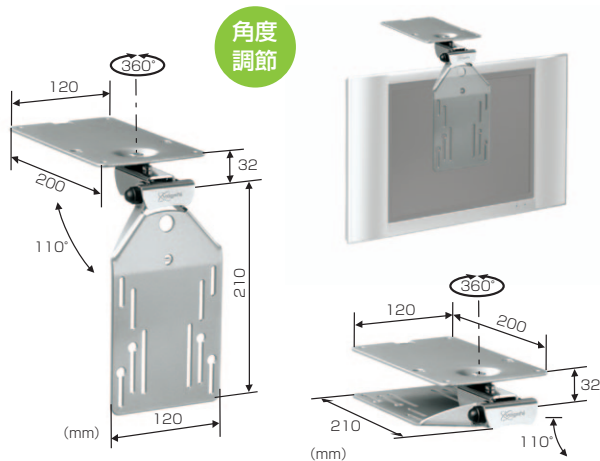

搭載画面サイズから見た、ボーゲルズ薄型ディスプレイ壁付ハンガー早見表

| 対応画面サイズ(型) | ハンガー型式 | 搭載質量(kg) | ディスプレイの回転 | ディスプレイのチルト | *壁面からの引き出し(mm) | 製品質量(kg) |
|------------|-----------|----------|-----------|---------------|----------------|----------|
| 14~26 | EFW6145 | 15.0 | 左右120° | ±15° | 最大340 | 3.2 |
| 19~26 | EFW8105 | 20.0 | 固定 | ±15°(オプションで可) | 20 | 1.0 |
| | EFW8125 | 20.0 | 左右90° | ±15°(オプションで可) | 最大200 | 3.0 |
| | EFW8145 | 20.0 | 左右150° | ±15°(オプションで可) | 最大300 | 4.0 |
| 23~37 | EFW6205 | 45.0 | 固定 | × | 59 | 2.6 |
| 26~37 | EFW8205 | 30.0 | 固定 | ±15°(オプションで可) | 22 | 2.0 |
| | EFW8245 | 30.0 | 左右150° | ±15°(オプションで可) | 最大460 | 5.0 |
| 32~55 | ★WALL1225 | 30.0 | 左右120° | ±10° | 最大325 | 3.9 |
| 32~65 | ★WALL1325 | 45.0 | 左右120° | ±10° | 最大325 | 4.1 |
| | ★WALL1345 | 45.0 | 左右180° | ±10° | 最大530 | 5.7 |
| 32~80 | EFW8305 | 70.0 | 固定 | 15°(オプションで可) | 24 | 3.0 |
| 37~65 | ★PFW6870 | 72.0 | 固定 | × | 最大338 | 20.4 |
| 65~82 | ★PFW6855 | 227.0 | 縦横90° | × | 最大620 | 41.0 |

★は新製品です。 *壁面からディスプレイ背面までの距離。固定型は金具の厚みになります。

天板取付、机上取付ハンガー

EFK1325 天板取付金具(収納型)

キッチンカウンター、バーカウンター、キャビネット
その他用途に合わせ幅広くご使用いただけます。

EFW1130 机上取付金具(Wアーム型)

机の上が広々使えます。
高さ自由角度自在のWアーム型。

壁付けも可能

パソコン用
ディスプレイだけでなく、
24型テレビも
自由に設置できます。

机上でディスプレイ
を自在に動かせます。

子供から大人までそれぞれの
目線に合わせる事が可能です。

| | |
|----------|--------------------|
| 対応規格(mm) | VESA 75×75/100×100 |
| 画面サイズ(型) | 10~15 |
| 製品質量(kg) | 1.66 |
| 搭載質量(kg) | 5.0 |
| EANコード | 8712285307782 |

| | |
|----------|--------------------|
| 対応規格(mm) | VESA 75×75/100×100 |
| 画面サイズ(型) | 10~24 |
| 製品質量(kg) | 2.61 |
| 搭載質量(kg) | 15.0 |
| EANコード | 8712285309267 |

価格はずべてオープンです。