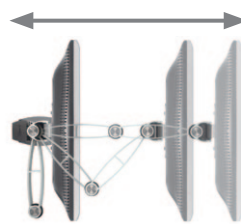

搭載画面サイズから見た、ボーゲルズ薄型ディスプレイ壁付ハンガー早見表

| 対応画面サイズ(型) | ハンガー型式 | 搭載質量(kg) | ディスプレイの回転 | ディスプレイのチルト | *壁面からの引き出し(mm) | 製品質量(kg) |
|------------|-----------|----------|-----------|---------------|----------------|----------|
| 14~26 | EFW6145 | 15.0 | 左右120° | ±15° | 最大340 | 3.2 |
| 19~26 | EFW8105 | 20.0 | 固定 | ±15°(オプションで可) | 20 | 1.0 |
| | EFW8125 | 20.0 | 左右90° | ±15°(オプションで可) | 最大200 | 3.0 |
| | EFW8145 | 20.0 | 左右150° | ±15°(オプションで可) | 最大300 | 4.0 |
| 23~37 | EFW6205 | 45.0 | 固定 | × | 59 | 2.6 |
| 26~37 | EFW8205 | 30.0 | 固定 | ±15°(オプションで可) | 22 | 2.0 |
| | EFW8245 | 30.0 | 左右150° | ±15°(オプションで可) | 最大460 | 5.0 |
| 32~55 | ★WALL1225 | 30.0 | 左右120° | ±10° | 最大325 | 3.9 |
| 32~65 | ★WALL1325 | 45.0 | 左右120° | ±10° | 最大325 | 4.1 |
| | ★WALL1345 | 45.0 | 左右180° | ±10° | 最大530 | 5.7 |
| 32~80 | EFW8305 | 70.0 | 固定 | 15°(オプションで可) | 24 | 3.0 |
| 37~65 | ★PFW6870 | 72.0 | 固定 | × | 最大338 | 20.4 |
| 65~82 | ★PFW6855 | 227.0 | 縦横90° | × | 最大620 | 41.0 |

★は新製品です。 *壁面からディスプレイ背面までの距離。固定型は金具の厚みになります。

天板取付、机上取付ハンガー

EFK1325 天板取付金具(収納型)

キッチンカウンター、バーカウンター、キャビネット
その他用途に合わせ幅広くご使用いただけます。

EFW1130 机上取付金具(Wアーム型)

机の上が広々使えます。
高さ自由角度自在のWアーム型。

壁付けも可能

パソコン用
ディスプレイだけでなく、
24型テレビも
自由に設置できます。

机上でディスプレイ
を自在に動かせます。

子供から大人までそれぞれの
目線に合わせる事が可能です。

| | |
|----------|--------------------|
| 対応規格(mm) | VESA 75×75/100×100 |
| 画面サイズ(型) | 10~15 |
| 製品質量(kg) | 1.66 |
| 搭載質量(kg) | 5.0 |
| EANコード | 8712285307782 |