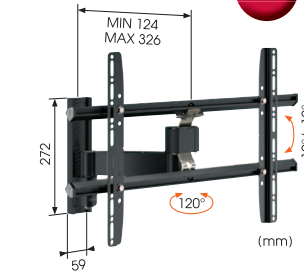

### ディスプレイ首振90°/120°タイプ

■ EFW8125

■ WALL1225

■ WALL1325