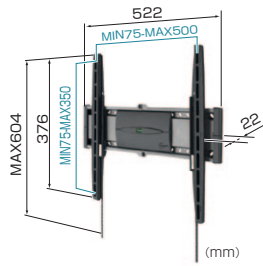

ボーゲルズ薄型ディスプレイ壁付ハンガー

EFW8000 シリーズ / WALL シリーズ

HANGER

ディスプレイハンガー

ボーゲルズ8000シリーズに、WALLシリーズが加わって
バリエーションが広がり最大80型まで対応可能になりました。

壁固定・首振90°・首振120°・首振150°・首振180°の豊富なバリエーションは
ビジネスからホームユースまで幅広くお選びいただけます。

壁固定タイプ

■ EFW8105

■ EFW8205

■ EFW8305

ディスプレイ首振90°/120°タイプ

■ EFW8125

■ WALL1225

■ WALL1325

ディスプレイ首振150°/180°タイプ

■ EFW8145

■ EFW8245

■ WALL1345

推奨シーン

- ☐ 商業施設
- ☐ 公共施設
- ☐ 病院待合室・病室
- ☐ ホテルロビー・客室
- ☐ 会議室・セミナールーム
- ☐ リビングルーム
- ☐ 寝室