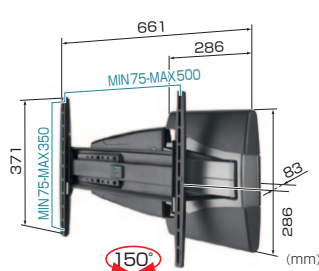

ボーゲルズ薄型ディスプレイ壁付ハンガー

EFW8000 シリーズ / WALL シリーズ

HANGER

ディスプレイハンガー

ボーゲルズ8000シリーズに、WALLシリーズが加わって
バリエーションが広がり最大80型まで対応可能になりました。

壁固定・首振90°・首振120°・首振150°・首振180°の豊富なバリエーションは
ビジネスからホームユースまで幅広くお選びいただけます。

壁固定タイプ

■ EFW8105

■ EFW8205

■ EFW8305

ディスプレイ首振90°/120°タイプ

■ EFW8125

■ WALL1225

■ WALL1325

ディスプレイ首振150°/180°タイプ

■ EFW8145

■ EFW8245

■ WALL1345

推奨シーン

- ☐ 商業施設
- ☐ 公共施設
- ☐ 病院待合室・病室
- ☐ ホテルロビー・客室
- ☐ 会議室・セミナールーム
- ☐ リビングルーム
- ☐ 寝室