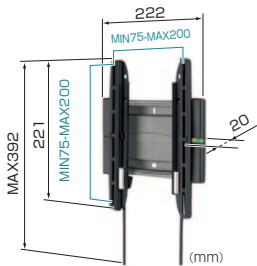

壁固定タイプ

■ EFW8105