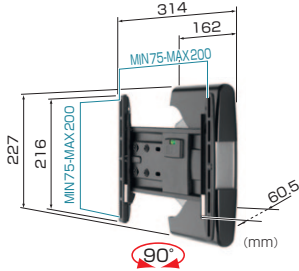

ディスプレイ首振90°/120°タイプ

■ EFW8125

■ WALL1225