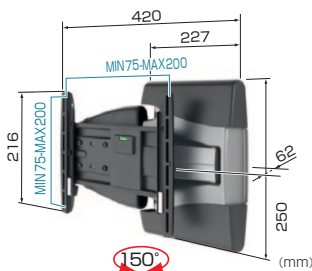

ディスプレイ首振150°/180°タイプ

■ EFW8145

■ EFW8245