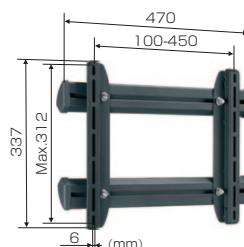

EFW6205 (壁固定タイプ) 専用ディスプレイ接続金具

EFA6875

EFW6205に適合しVESA規格外製品に幅広く対応。取り付けできるディスプレイの範囲を広げます。

対応製品	EFW6205に適合し、VESAに対応していないディスプレイに使用
製品質量(kg)	3.2
搭載質量(kg)	25.0
画面サイズ	23型~32型
EANコード	8712285309120