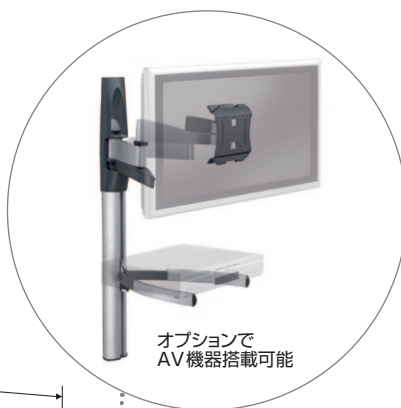

#### EFA6825

CIS / ケーブルインレイ型支柱に差し込むだけで簡単取り付け。高さも自在に調節でき、支柱に3本まで設置可能。

簡単に差し込んで取り付け。

AV機器のケーブルをすっきり配線。

自在に高さを調整できます。

オプションでAV機器搭載可能

対応製品	支柱EFA6835とともに使用
製品質量(kg)	1.4
搭載質量(kg)	10.0×3(本)
EANコード	8712285309045

### ケーブルインレイ型支柱