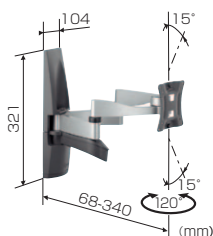

### CIS / ケーブルインレイシステム

スッキリ配線で見苦しいケーブルを見えないように収納できます。

角度調節機能で画面を見たい方向に

photo:EFW6145

対応規格	VESA
	75×75 / 100×100
画面サイズ(型)	14~22
製品質量(kg)	3.2
搭載質量(kg)	12.0
EANコード	8712285308901

## シンプルな壁固定タイプ EFW6205

対応規格	VESA
	75×75 / 100×100 / 200×100 / 200×200
画面サイズ(型)	23~32
製品質量(kg)	2.6
搭載質量(kg)	25.0
EANコード	8712285308925

ディスプレイハンガー