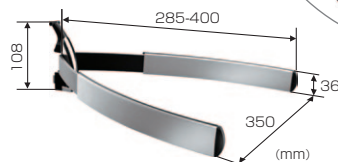

#### EFA6825

CIS / ケーブルインレイ型支柱に差し込むだけで簡単取り付け。高さも自在に調節でき、支柱に3本まで設置可能。

簡単に差し込んで取り付け。

AV機器のケーブルをすっきり配線。

自在に高さを調整できます。

オプションでAV機器搭載可能

対応製品	支柱EFA6835とともに使用
製品質量(kg)	1.4
搭載質量(kg)	10.0×3(本)
EANコード	8712285309045

### ケーブルインレイ型支柱