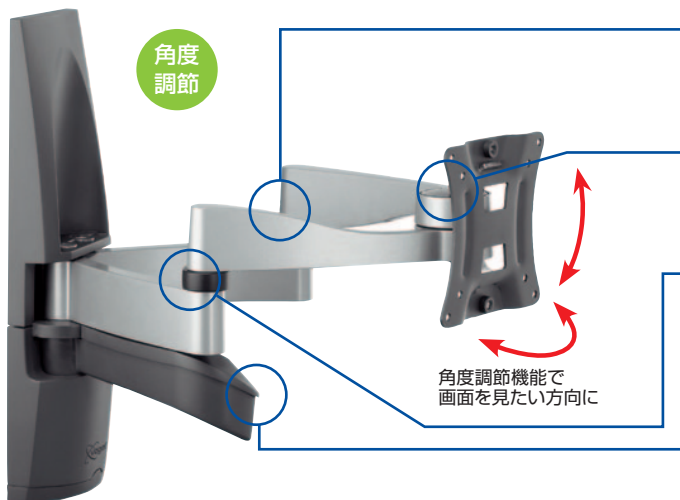

### 自在なアーム

前後方向に自在に動くアーム。最適な画面ポジションで映像を堪能。

### 安全な動作

壁面衝突防止機能によりディスプレイと壁がぶつかるのを防ぎます。