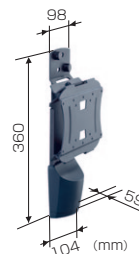

### CIS / ケーブルインレイシステム

スッキリ配線で見苦しいケーブルを見えないように収納できます。

角度調節機能で画面を見たい方向に

photo:EFW6145

対応規格	VESA
	75×75 / 100×100
画面サイズ(型)	14~22
製品質量(kg)	3.2
搭載質量(kg)	12.0
EANコード	8712285308901

## シンプルな壁固定タイプ EFW6205

対応規格	VESA
	75×75 / 100×100 / 200×100 / 200×200
画面サイズ(型)	23~32
製品質量(kg)	2.6
搭載質量(kg)	25.0
EANコード	8712285308925

ディスプレイハンガー