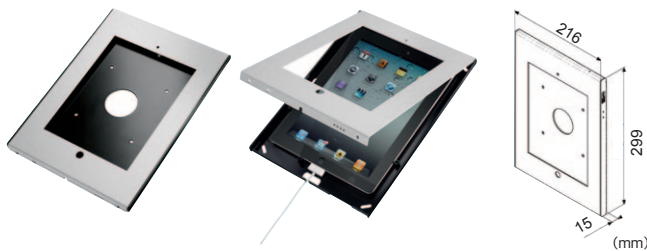

PTS1105 / -S1 / -S2 iPad用セキュリティケース

TabLockは、iPad用のセキュリティケース [PTS1105]、ケース+テーブルスタンドのセット [PTS1105-S1]、ケース+フロアスタンドのセット [PTS1105-S2] の3種類から、用途に合わせてお選びいただけます。iPadアプリを利用することで、レストラン等でのオーダーシステム、ショールームのインフォメーション、アンケート、受付など、多様なシーンで無人端末管理ケースとして活用いただけます。

カウンターインフォメーション

フロアインフォメーション

ショールームサイネージ

PTS1105 / iPad用セキュリティケース本体

型式	PTS1105
本体カラー	シルバー/ブラック
寸法(mm)	H299×W216×D15
画面チルト(角度)	なし
製品質量(kg)	1.3
EANコード	8712285322600

新製品

iPad用の保護ケースです。

- 専用ボルトによるカバー固定で、万全のセキュリティ。
- スチール製の頑強なベースに、ソフト感のあるアルミ製カバーのシンプルな構造。
- カバーをしたまま、電源ケーブルの接続が可能。
- カバーをしたまま、メインスイッチを含むキー操作が可能。
- スタッフの常駐しない場所での使用に最適（壁、スタンド等への固定が必要です）。
- VESA100×100の取付穴により、VESA対応金具が利用可能。

※iPad(第2,3,4世代)に対応。iPad第1世代、iPad miniには適合しません。

PTS1105-S1 / テーブルスタンドセット

カウンターや机の上に固定する
背の低いタイプのスタンドセット

- スタンドはケーブルを支柱に収めるケーブルインレイ方式で、ケーブルの処理が楽。
- 台座はボルト固定が可能。

型式	PTS1105-S1
本体カラー	シルバー/ブラック(台座はシルバー)
寸法(mm)	ケース：H299×W216×D15 スタンド高さ：260 台座：W275×D200
画面チルト(角度)	0~90°無段階(ノボルト調整)
製品質量(kg)	3.8
EANコード	4942465016751

PTS1105-S2 / フロアスタンドセット

床から立ち上げる背の高い
タイプのスタンドセット

- スタンドはケーブルを支柱に収めるケーブルインレイ方式で、ケーブルの処理が楽。
- 台座はボルト固定が可能。

型式	PTS1105-S2
本体カラー	シルバー/ブラック(台座はシルバー)
寸法(mm)	ケース：H299×W216×D15 スタンド高さ：1000 台座：W408×D300
画面チルト(角度)	0~90°無段階(ノボルト調整)
製品質量(kg)	7.1
EANコード	4942465016768