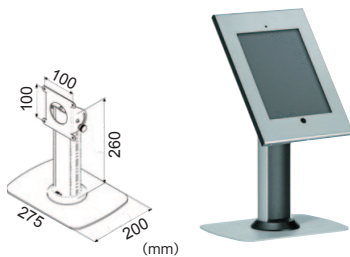

PTS1105 / -S1 / -S2 iPad用セキュリティケース

TabLockは、iPad用のセキュリティケース [PTS1105]、ケース+テーブルスタンドのセット [PTS1105-S1]、ケース+フロアスタンドのセット [PTS1105-S2] の3種類から、用途に合わせてお選びいただけます。iPadアプリを利用することで、レストラン等でのオーダーシステム、ショールームのインフォメーション、アンケート、受付など、多様なシーンで無人端末管理ケースとして活用いただけます。

カウンターインフォメーション

フロアインフォメーション

ショールームサイネージ

PTS1105 / iPad用セキュリティケース本体

型式	PTS1105
本体カラー	シルバー/ブラック
寸法(mm)	H299×W216×D15
画面チルト(角度)	なし
製品質量(kg)	1.3
EANコード	8712285322600

新製品

iPad用の保護ケースです。

- 専用ボルトによるカバー固定で、万全のセキュリティ。
- スチール製の頑強なベースに、ソフト感のあるアルミ製カバーのシンプルな構造。
- カバーをしたまま、電源ケーブルの接続が可能。
- カバーをしたまま、メインスイッチを含むキー操作が可能。
- スタッフの常駐しない場所での使用に最適（壁、スタンド等への固定が必要です）。
- VESA100×100の取付穴により、VESA対応金具が利用可能。

※iPad(第2,3,4世代)に対応。iPad第1世代、iPad miniには適合しません。

PTS1105-S1 / テーブルスタンドセット

カウンターや机の上に固定する
背の低いタイプのスタンドセット

- スタンドはケーブルを支柱に収めるケーブルインレイ方式で、ケーブルの処理が楽。
- 台座はボルト固定が可能。

型式	PTS1105-S1
本体カラー	シルバー/ブラック(台座はシルバー)
寸法(mm)	ケース：H299×W216×D15 スタンド高さ：260 台座：W275×D200
画面チルト(角度)	0~90°無段階(ノボルト調整)
製品質量(kg)	3.8
EANコード	4942465016751

PTS1105-S2 / フロアスタンドセット

床から立ち上げる背の高い
タイプのスタンドセット

- スタンドはケーブルを支柱に収めるケーブルインレイ方式で、ケーブルの処理が楽。
- 台座はボルト固定が可能。

型式	PTS1105-S2
本体カラー	シルバー/ブラック(台座はシルバー)
寸法(mm)	ケース：H299×W216×D15 スタンド高さ：1000 台座：W408×D300
画面チルト(角度)	0~90°無段階(ノボルト調整)
製品質量(kg)	7.1
EANコード	4942465016768