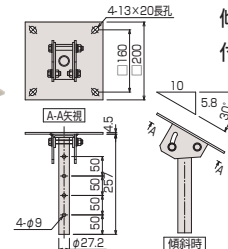

■RM-PS パイプセット / ミラーハンガー用

ミラーハンガー本体を吊下げる2本セットのパイプセットです。ミラーの高さを4段階に調整可能です。パイプ長さ (L) = 1251mm以上は別途ご相談ください。

型 式	組合せ寸法L(mm)				製品質量 (kg)	セット内容
	a	b	c	d		
RM-P050S	500	550	600	650	2.4	スラブ取付板 パイプ ボルトセット
RM-P070S	700	750	800	850	2.7	
RM-P090S	900	950	1000	1050	3.0	
RM-P110S	1100	1150	1200	1250	3.3	

KY-P パイプ

スラブ取付板 (KY-30R)、傾斜自在型スラブ取付板 (KY-30F) に取り付けしスクリーンハンガー、マップハンガー、ミラーハンガーの高さを決定します。下表にない長尺パイプ (設定寸法=1251mm以上) も特注対応いたします。(▶P.94)

型 式	Lo(mm)	設定寸法 (mm)	製品質量 (kg)
KY-050P	425	500~650用	0.7
KY-070P	625	700~850用	1.0
KY-090P	825	900~1050用	1.3
KY-110P	1025	1100~1250用	1.6

KY-30A 天井化粧アダプター

パイプに挿入し天井面の開口部を化粧するカバーです。工具なしで取り付けができ、傾斜天井にも対応しています。

※KKシリーズ (Rタイプ)、KAシリーズ (Rタイプ)、マップハンガー、ミラーハンガーには標準装備しております。

型 式	製品質量 (kg)
KY-30A	0.05

KY-30R スラブ取付板

スラブ面に取り付ける、パイプとのジョイント用金具です。

型 式	製品質量 (kg)
KY-30R	1.7

KY-30F 傾斜自在型スラブ取付板

傾斜したスラブ面に取り付け可能な金具です。

型 式	製品質量 (kg)
KY-30F	2.6

TH-20R スラブ埋込金具

スラブ内に予め埋込み、スラブ取付板 (KY-30R) とボルトで固定する金具です。埋込み式ですので堅牢性に優れています。

型 式	ボルトピッチ (mm)	製品質量 (kg)
TH-20R	160	1.3

価格はすべてオープンです。