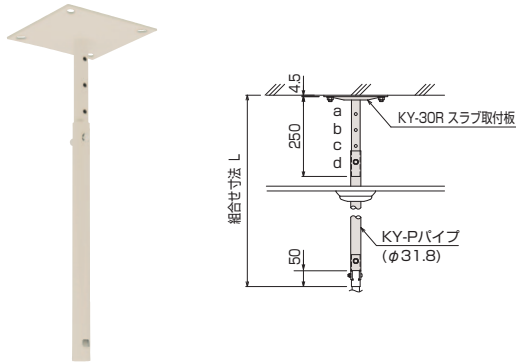

マップ・ミラーハンガーオプション

オプション

PS パイプセット

■MH-PS パイプセット / マップハンガー用

マップハンガー本体を吊下げるパイプセットです。マップハンガーの高さを4段階に調整可能です。パイプ長さ (L) = 1251mm以上は別途ご相談ください。

型 式	組合せ寸法L(mm)				製品質量 (kg)	セット内容
	a	b	c	d		
MH-P050S	500	550	600	650	2.4	スラブ取付板 パイプ ボルトセット
MH-P070S	700	750	800	850	2.7	
MH-P090S	900	950	1000	1050	3.0	
MH-P110S	1100	1150	1200	1250	3.3	

■RM-PS パイプセット / ミラーハンガー用

ミラーハンガー本体を吊下げる2本セットのパイプセットです。ミラーの高さを4段階に調整可能です。パイプ長さ (L) = 1251mm以上は別途ご相談ください。

型 式	組合せ寸法L(mm)				製品質量 (kg)	セット内容
	a	b	c	d		
RM-P050S	500	550	600	650	2.4	スラブ取付板 パイプ ボルトセット
RM-P070S	700	750	800	850	2.7	
RM-P090S	900	950	1000	1050	3.0	
RM-P110S	1100	1150	1200	1250	3.3	

KY-P パイプ

スラブ取付板 (KY-30R)、傾斜自在型スラブ取付板 (KY-30F) に取り付けしスクリーンハンガー、マップハンガー、ミラーハンガーの高さを決定します。下表にない長尺パイプ (設定寸法=1251mm以上) も特注対応いたします。(▶P.94)

型 式	Lo(mm)	設定寸法 (mm)	製品質量 (kg)
KY-050P	425	500~650用	0.7
KY-070P	625	700~850用	1.0
KY-090P	825	900~1050用	1.3
KY-110P	1025	1100~1250用	1.6