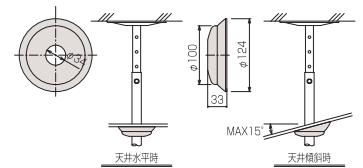

■RM-PS パイプセット / ミラーハンガー用

ミラーハンガー本体を吊下げる2本セットのパイプセットです。ミラーの高さを4段階に調整可能です。パイプ長さ (L) = 1251mm以上は別途ご相談ください。

型 式	組合せ寸法L(mm)				製品質量 (kg)	セット内容
	a	b	c	d		
RM-P050S	500	550	600	650	2.4	スラブ取付板 パイプ ボルトセット
RM-P070S	700	750	800	850	2.7	
RM-P090S	900	950	1000	1050	3.0	
RM-P110S	1100	1150	1200	1250	3.3	

KY-P パイプ

スラブ取付板 (KY-30R)、傾斜自在型スラブ取付板 (KY-30F) に取り付けしスクリーンハンガー、マップハンガー、ミラーハンガーの高さを決定します。下表にない長尺パイプ (設定寸法=1251mm以上) も特注対応いたします。(▶P.94)

型 式	Lo(mm)	設定寸法 (mm)	製品質量 (kg)
KY-050P	425	500~650用	0.7
KY-070P	625	700~850用	1.0
KY-090P	825	900~1050用	1.3
KY-110P	1025	1100~1250用	1.6

KY-30A 天井化粧アダプター

パイプに挿入し天井面の開口部を化粧するカバーです。工具なしで取り付けができ、傾斜天井にも対応しています。

※KKシリーズ (Rタイプ)、KAシリーズ (Rタイプ)、マップハンガー、ミラーハンガーには標準装備しております。

型 式	製品質量 (kg)
KY-30A	0.05

KY-30R スラブ取付板

スラブ面に取り付ける、パイプとのジョイント用金具です。

型 式	製品質量 (kg)
KY-30R	1.7