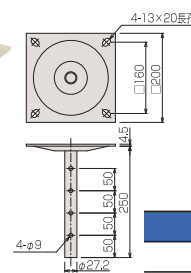

■RM-PS パイプセット / ミラーハンガー用

ミラーハンガー本体を吊下げる2本セットのパイプセットです。ミラーの高さを4段階に調整可能です。パイプ長さ (L) = 1251mm以上は別途ご相談ください。

型 式	組合せ寸法L(mm)				製品質量 (kg)	セット内容
	a	b	c	d		
RM-P050S	500	550	600	650	2.4	スラブ取付板 パイプ ボルトセット
RM-P070S	700	750	800	850	2.7	
RM-P090S	900	950	1000	1050	3.0	
RM-P110S	1100	1150	1200	1250	3.3	

KY-P パイプ

スラブ取付板 (KY-30R)、傾斜自在型スラブ取付板 (KY-30F) に取り付けしスクリーンハンガー、マップハンガー、ミラーハンガーの高さを決定します。下表にない長尺パイプ (設定寸法=1251mm以上) も特注対応いたします。(▶P.94)

型 式	Lo(mm)	設定寸法 (mm)	製品質量 (kg)
KY-050P	425	500~650用	0.7
KY-070P	625	700~850用	1.0
KY-090P	825	900~1050用	1.3
KY-110P	1025	1100~1250用	1.6

KY-30A 天井化粧アダプター

パイプに挿入し天井面の開口部を化粧するカバーです。工具なしで取り付けができ、傾斜天井にも対応しています。

※KKシリーズ (Rタイプ)、KAシリーズ (Rタイプ)、マップハンガー、ミラーハンガーには標準装備しております。

型 式	製品質量 (kg)
KY-30A	0.05

KY-30R スラブ取付板

スラブ面に取り付ける、パイプとのジョイント用金具です。

型 式	製品質量 (kg)
KY-30R	1.7

KY-30F 傾斜自在型スラブ取付板

傾斜したスラブ面に取り付け可能な金具です。

型 式	製品質量 (kg)
KY-30F	2.6

TH-20R スラブ埋込金具

スラブ内に予め埋込み、スラブ取付板 (KY-30R) とボルトで固定する金具です。埋込み式ですので堅牢性に優れています。

型 式	ボルトピッチ (mm)	製品質量 (kg)
TH-20R	160	1.3

価格はすべてオープンです。