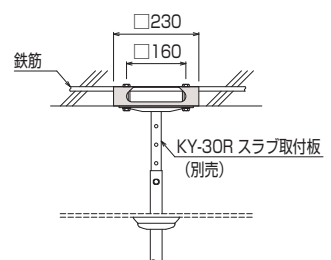

■RM-PS パイプセット / ミラーハンガー用

ミラーハンガー本体を吊下げる2本セットのパイプセットです。ミラーの高さを4段階に調整可能です。パイプ長さ (L) = 1251mm以上は別途ご相談ください。

型 式	組合せ寸法L(mm)				製品質量 (kg)	セット内容
	a	b	c	d		
RM-P050S	500	550	600	650	2.4	スラブ取付板 パイプ ボルトセット
RM-P070S	700	750	800	850	2.7	
RM-P090S	900	950	1000	1050	3.0	
RM-P110S	1100	1150	1200	1250	3.3	

KY-P パイプ

スラブ取付板 (KY-30R)、傾斜自在型スラブ取付板 (KY-30F) に取り付けしスクリーンハンガー、マップハンガー、ミラーハンガーの高さを決定します。下表にない長尺パイプ (設定寸法=1251mm以上) も特注対応いたします。(▶P.94)

型 式	Lo(mm)	設定寸法 (mm)	製品質量 (kg)
KY-050P	425	500~650用	0.7
KY-070P	625	700~850用	1.0
KY-090P	825	900~1050用	1.3
KY-110P	1025	1100~1250用	1.6

KY-30F 傾斜自在型スラブ取付板

傾斜したスラブ面に取り付け可能な金具です。

型 式	製品質量 (kg)
KY-30F	2.6

TH-20R スラブ埋込金具

スラブ内に予め埋込み、スラブ取付板 (KY-30R) とボルトで固定する金具です。埋込み式ですので堅牢性に優れています。

型 式	ボルトピッチ (mm)	製品質量 (kg)
TH-20R	160	1.3

価格はすべてオープンです。