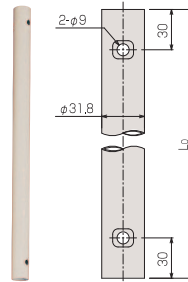

■RM-PS パイプセット / ミラーハンガー用

ミラーハンガー本体を吊下げる2本セットのパイプセットです。ミラーの高さを4段階に調整可能です。パイプ長さ (L) = 1251mm以上は別途ご相談ください。

型 式	組合せ寸法L(mm)				製品質量 (kg)	セット内容
	a	b	c	d		
RM-P050S	500	550	600	650	2.4	スラブ取付板 パイプ ボルトセット
RM-P070S	700	750	800	850	2.7	
RM-P090S	900	950	1000	1050	3.0	
RM-P110S	1100	1150	1200	1250	3.3	

FK-01/FK-02 振止め強化キット

- パイプセットの振れを防ぐ耐震仕様の金具です。
- 全ての部品が揃っていますので工具を用意するだけで個別に部品を購入する必要がありません。

※適用機種: KY/MH/RM/THシリーズパイプセット

※FK-01/02の違いは、付属されるワイヤー長の違いです。

型 式	付属ワイヤー長 (m)	製品質量 (kg)	付属品
FK-01	2.5	2.3	振止め金具 (1)・ターンバックル (3)・ワイヤー (1式)・ワイヤクリップ (12)・M10アイナット (3)・M10雄ねじアンカー (3)
FK-02	4.0	2.4	

KY-P パイプ

スラブ取付板 (KY-30R)、傾斜自在型スラブ取付板 (KY-30F) に取り付けしスクリーンハンガー、マップハンガー、ミラーハンガーの高さを決定します。下表にない長尺パイプ (設定寸法=1251mm以上) も特注対応いたします。(▶P.94)

型 式	Lo(mm)	設定寸法 (mm)	製品質量 (kg)
KY-050P	425	500~650用	0.7
KY-070P	625	700~850用	1.0
KY-090P	825	900~1050用	1.3
KY-110P	1025	1100~1250用	1.6