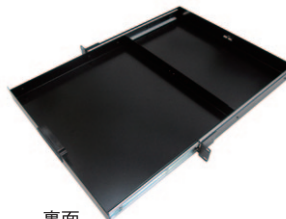

EIAオプション

■ ブランクパネル

R-EBP1 (EIA1U)

R-EBP2 (EIA2U)

R-EBP3 (EIA3U)

■ 換気用パネル

C-1UV (EIA1U)

C-2UV (EIA2U)

■ EIA金具

型式	適用機種	長さ
U-12U	S1(2)053	533
U-20U	S1(2)089	889
U-24U	S1(2)107	1066

※AVキャビネット用 :mm

photo:U-12U

■ EIA固定棚

U-2UT (2U)
U-3UT (3U)

photo:U-2UT

■ スライド棚板 (EIA用:1U)

C-1UD

表面は棚、裏面は引出しとして両面で
使用可能。

表面

裏面

■ 引き出し (EIA用:3U)

U-10H

■ パワーディストリビューター

- ラックに収納されたAV機器使用時には一斉に電源ON、OFFが可能。AV機器の本電源の切り忘れの心配がありません。
- スイッチはLED内蔵型。ON時にはパイロットランプが点灯しているので、万一の電源の切り忘れを防ぎます。
- 正面に2ヶ所のサービスコンセントを装備しています。持ち込み(キャビネット収納機器以外)のAV機器の電源供給も簡単に行えます。
- 2種類ともトリップ式のブレーカーを標準装備とした安全設計です。

C-CS
(長さ:350mm)

新製品

■ コネクターパネル

U-20CP (1U)

PSE適合商品

■ セット内容

コネクターパネル本体 / 1個 AVケーブル(RCAピンプラグ)2m / 1個
アナログRGBケーブル(HD-15pin)2m / 2個
LANケーブル(100BASE-T)2m / 2個 化粧ビス / 4個