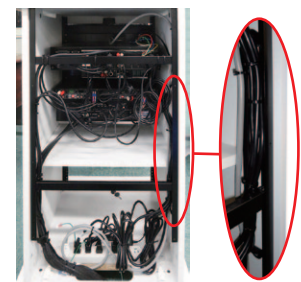

C-1UD

表面は棚、裏面は引出しとして両面で
使用可能。

表面

裏面

■ 引き出し (EIA用:3U)

U-10H

■ パワーディストリビューター

- ラックに収納されたAV機器使用時には一斉に電源ON、OFFが可能。AV機器の本電源の切り忘れの心配がありません。
- スイッチはLED内蔵型。ON時にはパイロットランプが点灯しているので、万一の電源の切り忘れを防ぎます。
- 正面に2ヶ所のサービスコンセントを装備しています。持ち込み(キャビネット収納機器以外)のAV機器の電源供給も簡単に行えます。
- 2種類ともトリップ式のブレーカーを標準装備とした安全設計です。

U-201PD (1U) PSE適合商品

ラインノイズフィルター無し / 製品質量2.65kg

U-202PD (1U) PSE適合商品

ラインノイズフィルター有り / 製品質量2.95kg

■ ケーブルサポート金具

- AVキャビネットにステーとして設置し、機器背面のケーブルを結束、メンテナンス時のコネクタ抜けを防止するなど様々に利用できます。
- AVキャビネット移動時など、ケーブルが固定されるため背板破損を防止いたします。
- AVキャビネット内のどこにでも設置可能で、全ての機種に共通利用できます。(ノーマルキャビネットにも設置可)

C-CS
(長さ:350mm)

新製品

■ コネクターパネル

U-20CP (1U)

PSE適合商品

■ セット内容

コネクターパネル本体 / 1個 AVケーブル(RCAピンプラグ)2m / 1個
アナログRGBケーブル(HD-15pin)2m / 2個
LANケーブル(100BASE-T)2m / 2個 化粧ビス / 4個