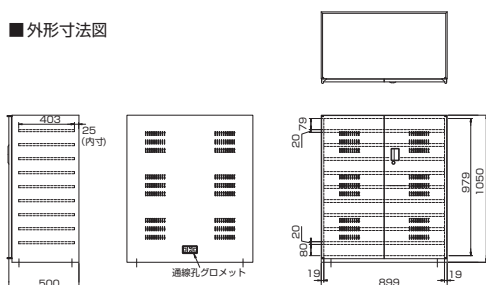

ノートパソコン収納キャビネット

CC-100-20

ノートパソコンを最大20台保管できる収納キャビネット。
グリーン購入法適合品です。

- 授業などで使用するノートPCをまとめて収納、収納したまま充電することも可能。
- 床面に安定設置するためのレベルアジャスターを標準装備。
- 安全な3点ロックのキーを標準装備。

■外形寸法図

型式	CC-100-20
外形寸法(mm)	W899×D500×H1050
有効内寸法(mm)	W861×D478×H979
製品質量(kg)	56.9
搭載質量(kg)	天板：30 各棚板：10 底板：10
総耐質量(kg)	100
棚板	9枚(標準装備)
主な素材	スチール