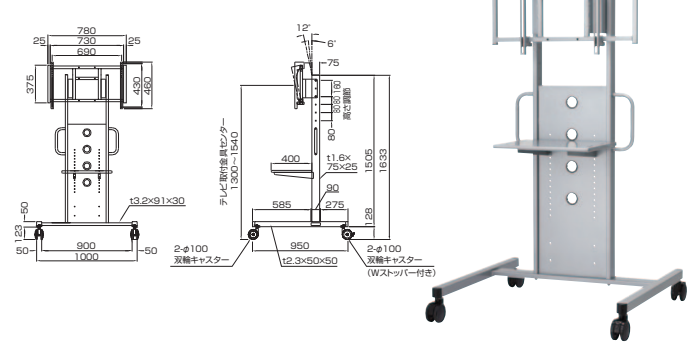

薄型ディスプレイスタンド / プラスチックテーブル

PH-885 / PH-887 / PH-888 / PH-889

会議室やインフォメーション、ビデオ会議に。用途に応じて37V型から80V型までお選びいただけます。

- ディスプレイの上下・傾斜角度調整可能。
- AV機器設置用の棚板が標準装備。(PH-888を除く)
- 移動に便利なハンドル付。(PH-888を除く)

型式	PH-885	PH-887	PH-889	PH-888
外形寸法(mm)	W780×D790×H1633*	W1000×D950×H1633*	W950×D930×H1340~1740	W1000×D1000×H1633*
製品質量(kg)	31.0	37.0	54.0	51.0
耐荷重	テレビ取付部100.0kg以下			テレビ取付部110.0kg以下

* 製品高さは、ディスプレイ取付金具を除く本体高さです。

<PH-885> 37V型~47V型適合

■外形寸法図

<PH-887> 50V型~65V型適合

■外形寸法図

<PH-889> 50V型~65V型適合 電動

定格電圧	AC100V 50/60Hz
最大消費電力	90VA 最大負荷時100VA

背面のスイッチで、モニターセンター目安位置1155~1555mmの高さに調節できます。

■外形寸法図

<PH-888> 70V型~80V型適合

■外形寸法図

PHP-8808 踏み台 (オプション)

W2250×D450×H215mm
耐荷重: 180kg 質量: 36kg
付属品: PH-888固定金具

STAND

ディスプレイスタンド / テーブル

LEL-DUO / LE-DUO プラスチックテーブル

屋外でも使用可能、耐久性に優れたAVテーブル。

photo:LE-DUO

型式	LEL-DUO	LE-DUO
製品質量(kg)	最大24.0	最大11.5
搭載質量(kg)	70.0	55.0

組み立て・分解がきわめて簡単な可動式AVテーブル。

特殊強化プラスチックを使用しているため、耐久性に優れ、末永く使っていただけます。

各種イベントやレンタル用として最適なプラスチックテーブルです。LEL-DUOは10パターン、LE-DUOは6パターンの組み立てバリエーションが選べます。