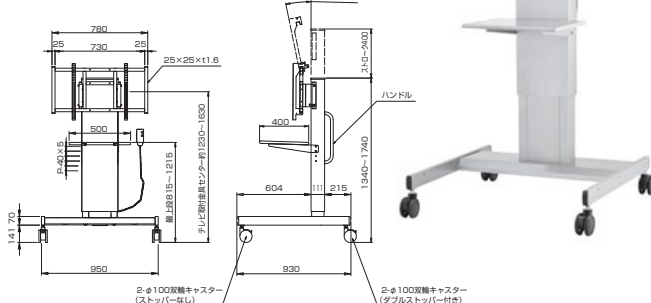

薄型ディスプレイスタンド / プラスチックテーブル

PH-885 / PH-887 / PH-888 / PH-889

会議室やインフォメーション、ビデオ会議に。用途に応じて37V型から80V型までお選びいただけます。

- ディスプレイの上下・傾斜角度調整可能。
- AV機器設置用の棚板が標準装備。(PH-888を除く)
- 移動に便利なハンドル付。(PH-888を除く)

型式	PH-885	PH-887	PH-889	PH-888
外形寸法(mm)	W780×D790×H1633*	W1000×D950×H1633*	W950×D930×H1340~1740	W1000×D1000×H1633*
製品質量(kg)	31.0	37.0	54.0	51.0
耐荷重	テレビ取付部100.0kg以下			テレビ取付部110.0kg以下

* 製品高さは、ディスプレイ取付金具を除く本体高さです。

<PH-885> 37V型~47V型適合

■外形寸法図

<PH-887> 50V型~65V型適合

■外形寸法図

<PH-889> 50V型~65V型適合 電動

定格電圧	AC100V 50/60Hz
最大消費電力	90VA 最大負荷時100VA

背面のスイッチで、モニターセンター目安位置1155~1555mmの高さに調節できます。

■外形寸法図

<PH-888> 70V型~80V型適合

■外形寸法図

PHP-8808 踏み台 (オプション)

W2250×D450×H215mm
耐荷重: 180kg 質量: 36kg
付属品: PH-888固定金具

STAND

ディスプレイスタンド / テーブル

LEL-DUO / LE-DUO プラスチックテーブル

屋外でも使用可能、耐久性に優れたAVテーブル。

photo:LE-DUO

型式	LEL-DUO	LE-DUO
製品質量(kg)	最大24.0	最大11.5
搭載質量(kg)	70.0	55.0

組み立て・分解がきわめて簡単な可動式AVテーブル。

特殊強化プラスチックを使用しているため、耐久性に優れ、末永く使っていただけます。

各種イベントやレンタル用として最適なプラスチックテーブルです。LEL-DUOは10パターン、LE-DUOは6パターンの組み立てバリエーションが選べます。