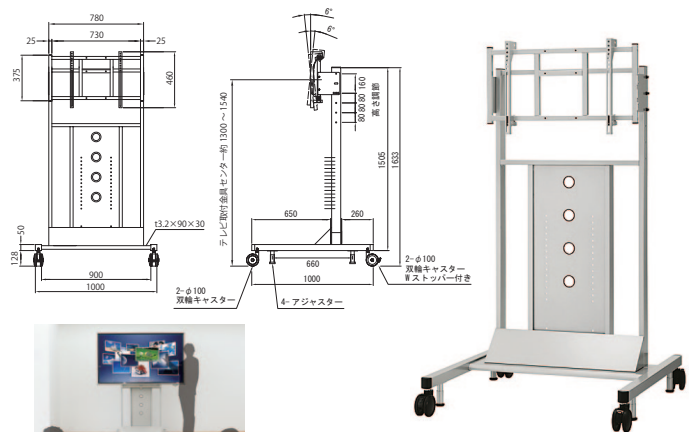

薄型ディスプレイスタンド / プラスチックテーブル

PH-885 / PH-887 / PH-888 / PH-889

会議室やインフォメーション、ビデオ会議に。用途に応じて37V型から80V型までお選びいただけます。

- ディスプレイの上下・傾斜角度調整可能。
- AV機器設置用の棚板が標準装備。(PH-888を除く)
- 移動に便利なハンドル付。(PH-888を除く)

型式	PH-885	PH-887	PH-889	PH-888
外形寸法(mm)	W780×D790×H1633*	W1000×D950×H1633*	W950×D930×H1340~1740	W1000×D1000×H1633*
製品質量(kg)	31.0	37.0	54.0	51.0
耐荷重	テレビ取付部100.0kg以下			テレビ取付部110.0kg以下

* 製品高さは、ディスプレイ取付金具を除く本体高さです。

<PH-885> 37V型~47V型適合

■外形寸法図

<PH-887> 50V型~65V型適合

■外形寸法図

<PH-889> 50V型~65V型適合 電動

定格電圧	AC100V 50/60Hz
最大消費電力	90VA 最大負荷時100VA

背面のスイッチで、モニターセンター目安位置1155~1555mmの高さに調節できます。

■外形寸法図

<PH-888> 70V型~80V型適合

■外形寸法図

PHP-8808 踏み台 (オプション)

W2250×D450×H215mm
耐荷重: 180kg 質量: 36kg
付属品: PH-888固定金具

STAND

ディスプレイスタンド / テーブル

LEL-DUO / LE-DUO プラスチックテーブル

屋外でも使用可能、耐久性に優れたAVテーブル。

photo:LE-DUO

型式	LEL-DUO	LE-DUO
製品質量(kg)	最大24.0	最大11.5
搭載質量(kg)	70.0	55.0

組み立て・分解がきわめて簡単な可動式AVテーブル。

特殊強化プラスチックを使用しているため、耐久性に優れ、末永く使っていただけます。

各種イベントやレンタル用として最適なプラスチックテーブルです。LEL-DUOは10パターン、LE-DUOは6パターンの組み立てバリエーションが選べます。