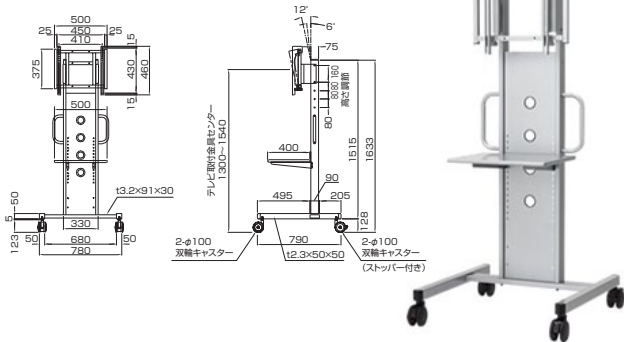

薄型ディスプレイスタンド / プラスチックテーブル

PH-885 / PH-887 / PH-888 / PH-889

会議室やインフォメーション、ビデオ会議に。用途に応じて37V型から80V型までお選びいただけます。

- ディスプレイの上下・傾斜角度調整可能。
- AV機器設置用の棚板が標準装備。(PH-888を除く)
- 移動に便利なハンドル付。(PH-888を除く)

型式	PH-885	PH-887	PH-889	PH-888
外形寸法(mm)	W780×D790×H1633*	W1000×D950×H1633*	W950×D930×H1340~1740	W1000×D1000×H1633*
製品質量(kg)	31.0	37.0	54.0	51.0
耐荷重	テレビ取付部100.0kg以下			テレビ取付部110.0kg以下

* 製品高さは、ディスプレイ取付金具を除く本体高さです。

<PH-885> 37V型~47V型適合

■外形寸法図

<PH-887> 50V型~65V型適合

■外形寸法図

<PH-889> 50V型~65V型適合 電動

定格電圧	AC100V 50/60Hz
最大消費電力	90VA 最大負荷時100VA

背面のスイッチで、モニターセンター目安位置1155~1555mmの高さに調節できます。

■外形寸法図

<PH-888> 70V型~80V型適合

■外形寸法図

PHP-8808 踏み台 (オプション)

W2250×D450×H215mm
耐荷重: 180kg 質量: 36kg
付属品: PH-888固定金具

STAND

ディスプレイスタンド / テーブル

LEL-DUO / LE-DUO プラスチックテーブル

屋外でも使用可能、耐久性に優れたAVテーブル。

photo:LE-DUO

型式	LEL-DUO	LE-DUO
製品質量(kg)	最大24.0	最大11.5
搭載質量(kg)	70.0	55.0

組み立て・分解がきわめて簡単な可動式AVテーブル。

特殊強化プラスチックを使用しているため、耐久性に優れ、末永く使っていただけます。

各種イベントやレンタル用として最適なプラスチックテーブルです。LEL-DUOは10パターン、LE-DUOは6パターンの組み立てバリエーションが選べます。