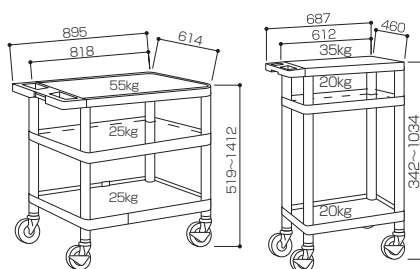

薄型ディスプレイスタンド / プラスチックテーブル

PH-885 / PH-887 / PH-888 / PH-889

会議室やインフォメーション、ビデオ会議に。用途に応じて37V型から80V型までお選びいただけます。

- ディスプレイの上下・傾斜角度調整可能。
- AV機器設置用の棚板が標準装備。(PH-888を除く)
- 移動に便利なハンドル付。(PH-888を除く)

型式	PH-885	PH-887	PH-889	PH-888
外形寸法(mm)	W780×D790×H1633*	W1000×D950×H1633*	W950×D930×H1340~1740	W1000×D1000×H1633*
製品質量(kg)	31.0	37.0	54.0	51.0
耐荷重	テレビ取付部100.0kg以下			テレビ取付部110.0kg以下

* 製品高さは、ディスプレイ取付金具を除く本体高さです。

<PH-885> 37V型~47V型適合

■外形寸法図

<PH-887> 50V型~65V型適合

■外形寸法図

<PH-889> 50V型~65V型適合 電動

定格電圧	AC100V 50/60Hz
最大消費電力	90VA 最大負荷時100VA

背面のスイッチで、モニターセンター目安位置1155~1555mmの高さに調節できます。

■外形寸法図

<PH-888> 70V型~80V型適合

■外形寸法図

PHP-8808 踏み台 (オプション)

W2250×D450×H215mm
耐荷重: 180kg 質量: 36kg
付属品: PH-888固定金具

STAND

ディスプレイスタンド / テーブル

LEL-DUO / LE-DUO プラスチックテーブル

屋外でも使用可能、耐久性に優れたAVテーブル。

photo:LE-DUO

型式	LEL-DUO	LE-DUO
製品質量(kg)	最大24.0	最大11.5
搭載質量(kg)	70.0	55.0

組み立て・分解がきわめて簡単な可動式AVテーブル。

特殊強化プラスチックを使用しているため、耐久性に優れ、末永く使っていただけます。

各種イベントやレンタル用として最適なプラスチックテーブルです。LEL-DUOは10パターン、LE-DUOは6パターンの組み立てバリエーションが選べます。