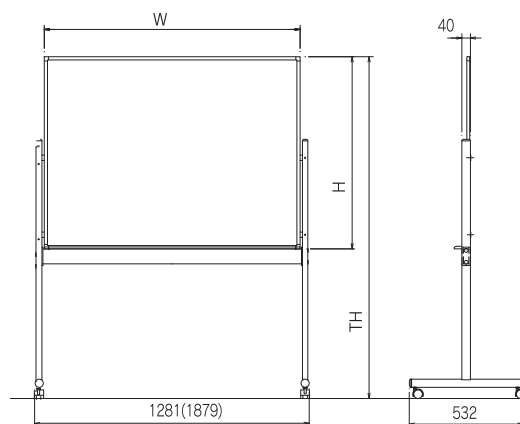

### カラーボード「いろいろ」外形寸法図

※ ( ) サイズはW1800×H900のサイズとなります。

両面  
高脚付

片面  
低脚付