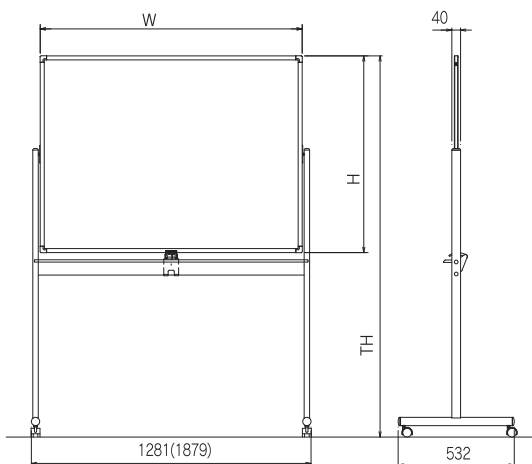

### カラーボード「いろいろ」外形寸法図

※ ( ) サイズはW1800×H900のサイズとなります。

両面  
高脚付

片面  
低脚付

### スクリーンボード「まくいた」外形寸法図