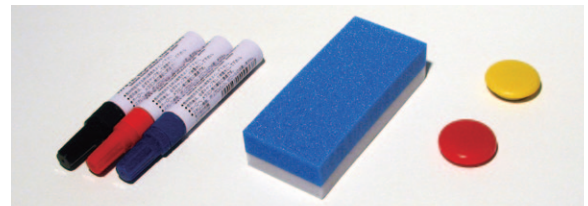

両面 低脚付／TH:1601mm

型式	サイズ W×H(mm)	色(表+裏)	JANコード
IT-1209G40	1200×900	● + ○	4942465009227
IT-1809G40	1800×900	● + ○	4942465009234
IT-1809P40	1800×900	● + ○	4942465009258
IT-1209B40	1200×900	● + ○	4942465009265
IT-1809B40	1800×900	● + ○	4942465009272
IT-1209M40	1200×900	● + ○	4942465009302
IT-1809M40	1800×900	● + ○	4942465009319
IT-1209H40	1200×900	○ + ○	4942465009326
IT-1809H40	1800×900	○ + ○	4942465009333

壁掛け式 片面 任意の高さに取り付け可能

型式	サイズ W×H(mm)	質量(kg)	色	JANコード
IT-0906WG	900×600	5.2	●	4942465008688
IT-1209WG	1200×900	9.7	●	4942465008695
IT-1809WG	1800×900	14.4	●	4942465008701
IT-0906WP	900×600	5.2	●	4942465008718
IT-1209WP	1200×900	9.7	●	4942465008725
IT-0906WB	900×600	5.2	●	4942465008749
IT-1209WB	1200×900	9.7	●	4942465008756
IT-1809WB	1800×900	14.4	●	4942465008763
IT-1209WY	1200×900	9.7	●	4942465008787
IT-1809WY	1800×900	14.4	●	4942465008794
IT-0906WM	900×600	5.2	●	4942465008800
IT-1209WM	1200×900	9.7	●	4942465008817
IT-1809WM	1800×900	14.4	●	4942465008824
IT-0906WH	900×600	4.3	○	4942465008831
IT-1209WH	1200×900	8.0	○	4942465008848
IT-1809WH	1800×900	11.9	○	4942465008855

「いろいろいた」「まくいいた」 付属アクセサリ

- ●書きやすく消しやすい専用マーカー 3色(黒・赤・青)3本セット
- ●毛足が長くスッキリと消せる専用イレーザー1個
- ●マグネット2個

【アクセサリは別売りもご用意しております】

品名	商品コード
専用マーカー 黒 1本	0010001269
専用マーカー 赤 1本	0010001270
専用マーカー 青 1本	0010001271
専用マーカー3本セット(黒・赤・青)	0010001272
専用イレーザー単品	0010001273
アクセサリセット 【専用マーカー3本(黒・赤・青)+専用イレーザー】	0010001267

スクリーンボード「まくいいた」

型式	イメージサイズ W×H(mm)	外形サイズ TW×TH×D(mm)	機能	JANコード
IT-60VH	1163×864	1281×1743×532	片面・脚付	4942465008657
IT-80VH	1563×1164	1681×2043×532	片面・脚付	4942465008664
IT-80HH	1563×864	1681×1743×532	片面・脚付	4942465008671