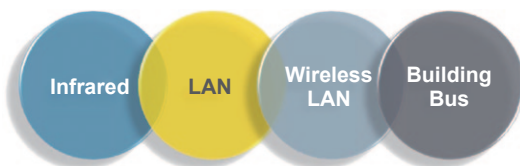

AVスタンフルのシステムコントローラー

ユーザーフレンドリーなGUI設計ソフト“イセオ”。ウイングプラチナムなどAVスタンフル機器と組み合わせてメディアコントロールからマルチディスプレイコントロール、ホームエンターテインメント、デジタルサイネージなどあらゆるネットワークコントロールを可能にします。

イセオ

Windows対応のGUI設計ソフトウェアです。
難しいオペレーションは不要で、デザインやレイアウトが行えます。
小規模から大規模なシステムまで構築可能で、タッチパネルPC、
専用コントローラ、スマートフォンなどのデバイスが使用できます。

(Windows対応)

イセオは、LANを中心に、各種コントロール (IR, RS232C, DMX, I/O等) に対応した SC LANモジュールを使用してシステム構築します。

価格はすべてオープンです。