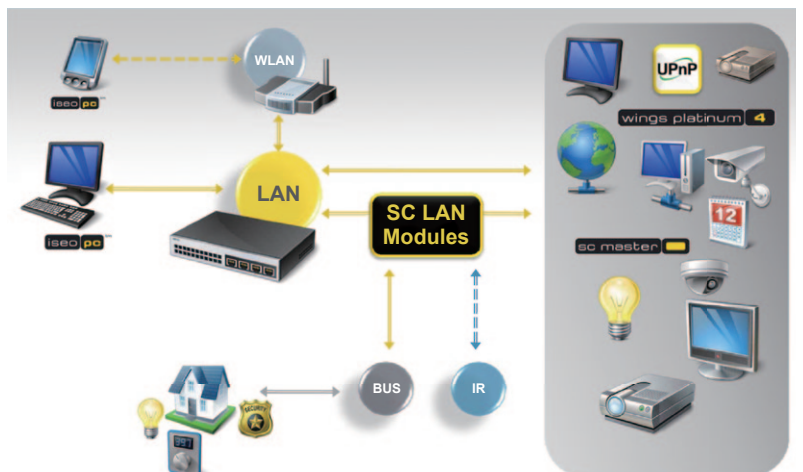

AVスタンフルのシステムコントローラー

ユーザーフレンドリーなGUI設計ソフト“イセオ”。ウイングプラチナムなどAVスタンフル機器と組み合わせてメディアコントロールからマルチディスプレイコントロール、ホームエンターテインメント、デジタルサイネージなどあらゆるネットワークコントロールを可能にします。

イセオ

Windows対応のGUI設計ソフトウェアです。
難しいオペレーションは不要で、デザインやレイアウトが行えます。
小規模から大規模なシステムまで構築可能で、タッチパネルPC、
専用コントローラ、スマートフォンなどのデバイスが使用できます。

(Windows対応)

イセオは、LANを中心に、各種コントロール (IR, RS232C, DMX, I/O等) に対応した SC LANモジュールを使用してシステム構築します。

価格はすべてオープンです。