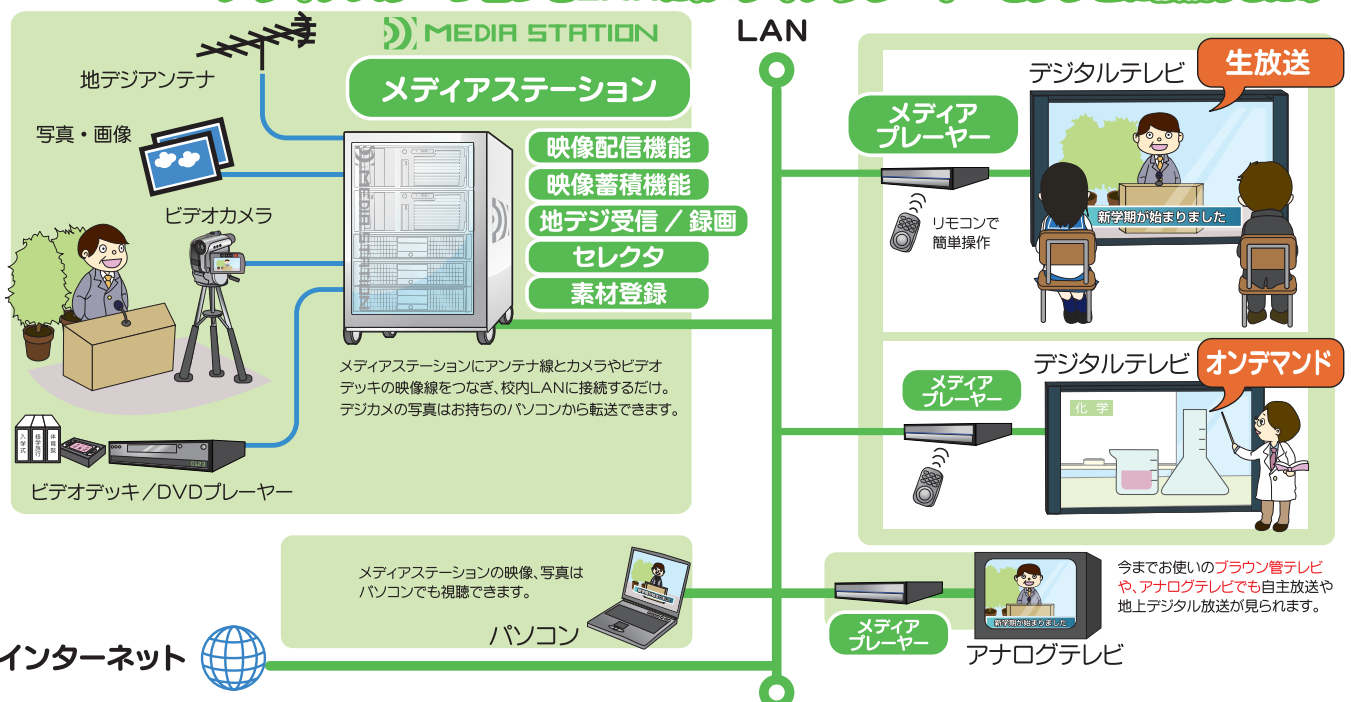

校内LAN活用放送システム

校内放送配信システム

既存設備を活かして校内放送を。生放送もライブラリも、ネットワーク対応に。

メディアステーションと メディアプレーヤーによる抜群の操作性

メディアステーション

- 1TBを超える大容量ディスクで余裕のデータ蓄積。
- ビデオデッキ、カメラ、地上デジタル放送アンテナなどの映像機器と結び、映像コンテンツを一元管理。
- 登録した素材はメディアプレーヤーで配信。
- ビデオカメラを繋ぎ、テロップや写真を挿入しライブ放送が可能。
- DVD、VHSなどのデータは、メディアステーションに動画ファイルとして登録可能。(※1)
- ノンリニア動画ファイルやデジタルカメラデータはコピーするだけで保存可能。(※2)
- 地上デジタル放送も録画・配信可能(※3)。番組録画自動配信機能も付属。

メディアプレーヤーとリモコン

メディアステーション

メディアプレーヤー

- テレビに繋ぎ映像再生。(パソコンによる再生も可能)
- コンテンツの選択から再生まで、リモコンによるシンプル操作。
- ダビングなどの手間をかけず、同時に複数のメディアプレーヤーで再生可能。

■システム構成

配信サーバー×1台、NASサーバー×1台、ソフトウェア、メディアプレーヤー×出力台数分
(メディアプレーヤーは、2Mb配信の場合、25台まで接続可能です)
出力するモニター・PC、撮影用ビデオカメラは別途必要です。

接続イメージ

メディアステーションをLANに、メディアプレーヤーをテレビに接続するだけ

※1. 別途ビデオデッキやDVDプレーヤーなどの再生装置が必要です。※2. 扱える動画ファイルの種類には制限があります。※3. 画像品質は設定により劣化します。