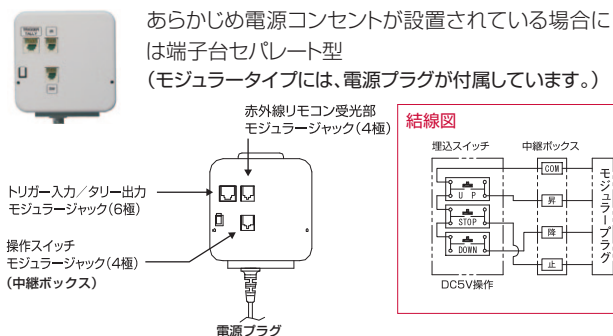

モジュラープラグ(型式記号「M」)

5V

24V仕様回路ボックス(型式記号「V」)

AV機器の集中コントロールなど、システムへの組み込みの際には、内部回路DC24Vに対応した回路ボックスの組み込みをしていただきますと、安定した信号出力、操作表示器への信号出しに、適応可能となります。ご発注時にご要望をお伝えください。

対応機種:

SEP、SZP、SET、SZT

■ 入出力仕様

入力制御	無電圧メイク10mS以上/ 無電圧単/リルス10mS以上
出力電圧	DC24V
出力電流	最大約80mA

※埋込スイッチの配線材料には、VCTF 0.75mm²×4C×1相当品を別途ご用意ください。

※DC24Vを無負荷で短絡させないでください。

■ タリー出力

上昇中は「DC+」～「昇」端子間の負荷(表示器等)に電流が流れます。(定格DC24V/約80mA)
下降中は「DC-」～「降」端子間の負荷(表示器等)に電流が流れます。(定格DC24V/約80mA)

※DC24V仕様は、端子台タイプのみでモジュラータイプはありません。

※24V仕様の場合は赤外線リモコン操作はFS-S(P.65)対応となります。

※DC5V仕様の機能にある「トリガー入力」、「壁埋込スイッチでの下限リミット調整」ができなくなります。(下限リミット調整はスクリーン本体で行えます。)