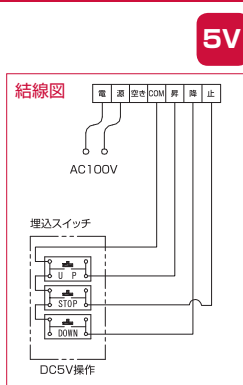

選べる回路ボックス

端子台タイプ(型式記号「T」)