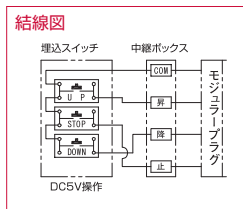

モジュラープラグ(型式記号「M」)