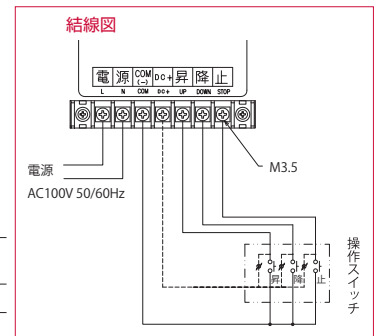

巻き上げスクリーン

P / T セレクションの特長

「フロントパネル構造」という、シンプルで美しいデザイン(Pセレクション)

- ■徹底的に無駄を省いたシンプルデザインは、部屋のどこから見ても興行きを感じさせません。会議室からホームシアターまで、多様な環境に素直にマッチします。
- ■両端モーター部、ローラー部に目隠しパネルがついて、さらに見た目がすっきり。端子台カバーも標準装備。

- ■センター出しの容易なシンメトリー設計。さらに取り付け時に便利なセンターマークを用意(剥離可能)。

- ■フロントパネルはホワイトかブラックからお選びいただけます。

80型から200型までをカバーする ワイドラインナップ

- ■スクリーンサイズは掲載品以外にも特注可能。同一デザインの幅広いラインナップのため、マルチスクリーン設置の場合も、統一された空間デザインが可能になります。本カタログには標準的な型式を掲載しています。詳しくはお問い合わせください。

木目調パネル

- ■Pセレクションのフラットパネルを木目調に加工いたします。木目天井や、和風のお部屋などに良くマッチします。

シンプル構造でメンテナンス性が格段に向上

- ■P/Tセレクションはシンプルな構造を実現しました。そのためメンテナンス性が格段に向上、スクリーンの生地交換はカートリッジ方式で、本体を設置したまま、ローラごと簡単に行えます。工場に送り返す必要がありません。

選べる操作方法(電動)

- ■スクリーン操作には、赤外線リモコン(R)または、壁埋込スイッチ(W)そしてリモコンと壁埋込スイッチ(S)の併用をお選びいただけます。

スライディングブラケット標準装備

- ■Pセレクションの取付金具には、スライディングブラケットを設定(80型から150型まで)。壁面、天井の強度に合わせた取り付けの自由度が高くなりました。

電源ケーブル背面出しが可能

- ■電源ケーブルの背面出し加工をいたします。ケーブルが邪魔になりそうな場合には有効です。
  ※発注時のお申し込みに限らせていただきます。

選べる回路ボックス

端子台タイプ(型式記号「T」)

5V

モジュラープラグ(型式記号「M」)

5V

24V仕様回路ボックス(型式記号「V」)

AV機器の集中コントロールなど、システムへの組み込みの際には、内部回路DC24Vに対応した回路ボックスの組み込みをしていただきますと、安定した信号出力、操作表示器への信号出しに、適応可能となります。ご発注時にご要望をお伝えください。

対応機種:

SEP、SZP、SET、SZT

■ 入出力仕様

入力制御	無電圧メイク10mS以上/ 無電圧単/リルス10mS以上
出力電圧	DC24V
出力電流	最大約80mA

※埋込スイッチの配線材料には、VCTF 0.75mm²×4C×1相当品を別途ご用意ください。

※DC24Vを無負荷で短絡させないでください。

■ タリー出力

上昇中は「DC+」～「昇」端子間の負荷(表示器等)に電流が流れます。(定格DC24V/約80mA)
下降中は「DC-」～「降」端子間の負荷(表示器等)に電流が流れます。(定格DC24V/約80mA)

※DC24V仕様は、端子台タイプのみでモジュラータイプはありません。

※24V仕様の場合は赤外線リモコン操作はFS-S(P.65)対応となります。

※DC5V仕様の機能にある「トリガー入力」、「壁埋込スイッチでの下限リミット調整」ができなくなります。(下限リミット調整はスクリーン本体で行えます。)

24V