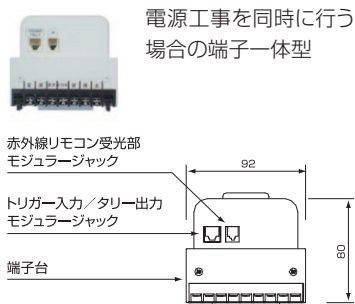

選べる回路ボックス

端子台タイプ(型式記号「T」)