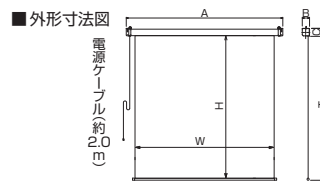

### ■アスペクト比換算サイズ表(▶P.16)

サイズ型式	HD(16:9)	WXGA(16:10)	NTSC(4:3)
083FN	83	85	90
103FN	103	106	112
123FN	123	126	134

\*実用範囲のインチサイズです。画面いっぱいのスクリーンサイズとは異なります。

下記の表は、「アスペクトフリー」「壁埋込スイッチ」の標準型式です。その他「赤外線リモコン」につきましては、お問い合わせください。

### アスペクトフリー型式表

画面サイズ	型 式		スクリーンサイズ W×H(mm)	外形寸法(mm)			全高 T(mm)	製品質量 (kg)	適用 アルミボックス
	基本型式	対応生地		A	B	C			
83	SEC-083FN-W1	WG901	1871×2150	2087	90	100	2265	9.4	AL-220X
103	SEC-103FN-W1	WG901	2314×2150	2530	90	100	2265	11.3	AL-280X
123	SEC-123FN-W1	WG103	2757×2150	2973	90	100	2265	11.2	AL-320X

### ■投写比較表 マスクの有無による画面の大きさ比較

アスペクト	V(4:3)		H(16:9)		W(16:10)	
	M (マスクあり)	N (マスク無し)	M (マスクあり)	N (マスク無し)	M (マスクあり)	N (マスク無し)
080	80	84	73	77	75	79
100	100	104	92	95	94	98
120	120	123	110	113	113	116

下記の表は、「マスク無し」「壁埋込スイッチ」の標準型式です。その他サイズと「赤外線リモコン」につきましては、お問い合わせください。