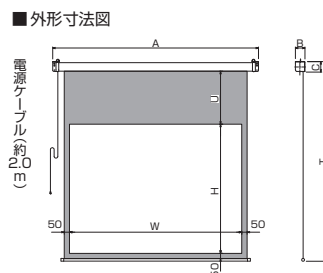

### ■投写比較表 マスクの有無による画面の大きさ比較

アスペクト	V(4:3)		H(16:9)		W(16:10)	
	M (マスクあり)	N (マスク無し)	M (マスクあり)	N (マスク無し)	M (マスクあり)	N (マスク無し)
080	80	84	73	77	75	79
100	100	104	92	95	94	98
120	120	123	110	113	113	116

下記の表は、「マスク無し」「壁埋込スイッチ」の標準型式です。その他サイズと「赤外線リモコン」につきましては、お問い合わせください。

### NTSC マスク無し型式表

画面サイズ	型 式		スクリーンサイズ W×H(mm)	外形寸法(mm)			全高 T(mm)	製品質量 (kg)	適用 アルミボックス
	基本型式	対応生地		A	B	C			
84	SEC-080VN-W1	WG901	1726×2150	1942	90	100	2265	9.1	AL-220X
104	SEC-100VN-W1	WG901	2132×2150	2348	90	100	2265	10.5	AL-260X
123	SEC-120VN-W1	WG103	2538×2150	2754	90	100	2265	10.5	AL-300X

## SEC / C セレクション 小型・中型 マスクありスクリーン

シンメトリー構造でスクリーンのセンター  
出しが容易、ベーシックな黒マスク付き

### NTSC 標準型式表(4:3)

画面サイズ	型 式		イメージサイズ W×H(mm)	外形寸法(mm)			全高 T(mm)	上黒 U(mm)	製品質量 (kg)	適用 アルミボックス
	基本型式	対応生地		A	B	C				
80	SEC-080VM-W1	WG901	1626×1219	1942	90	100	1884	500	8.7	AL-220X
100	SEC-100VM-W1	WG901	2032×1524	2348	90	100	2259	570	10.5	AL-260X
120	SEC-120VM-W1	WG103	2438×1829	2754	90	100	2264	270	11.2	AL-300X