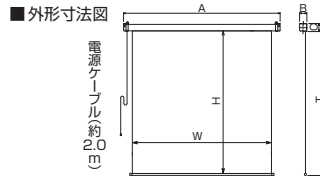

### ■アスペクト比換算サイズ表(▶P.16)

サイズ型式	HD(16:9)	WXGA(16:10)	NTSC(4:3)
083FN	83	85	90
103FN	103	106	112
123FN	123	126	134

\*実用範囲のインチサイズです。画面いっぱいのスクリーンサイズとは異なります。

下記の表は、「アスペクトフリー」「壁埋込スイッチ」の標準型式です。その他「赤外線リモコン」につきましては、お問い合わせください。