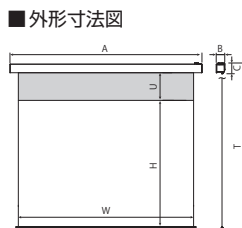

露出設置タイプのSMPの機構をそのままに環境対策を施したスクリーン。

オプション

サイドブラケット (S-M2)

フロントパネルがブラックのタイプも選べいただけます。その際には、下パイプの黒塗装も可能です。

標準付属品

スライディングブラケット (S-M1) ~150型

アルミフック棒 (HK)

80-120型 (長さ1220mm)

下記の表は、「左右下マスク無し」「白パネル」の標準型式です。それ以外のスクリーンにつきましては、弊社Webサイトをご覧ください。

NTSC 標準型式表 (4:3)

画面サイズ	型式	スクリーンサイズ W×H(mm)	外形寸法(mm)			全高 T(mm)	上黒 U(mm)	製品質量 (kg)
			A	B	C			
82	SMP-080VF-W1-ESeCo	1726×1219	1966	122	157	1814	400	9.5
102	SMP-100VF-W1-ESeCo	2132×1524	2372	122	157	2119	400	11.1
123	SMP-120VF-W1-ESeCo	2538×1829	2778	122	157	2424	400	12.9

WXGA 標準型式表 (16:10)

画面サイズ	型式	スクリーンサイズ W×H(mm)	外形寸法(mm)			全高 T(mm)	上黒 U(mm)	製品質量 (kg)
			A	B	C			
82	SMP-080WF-W1-ESeCo	1871×1107	2111	122	157	1702	400	10.0
102	SMP-100WF-W1-ESeCo	2314×1384	2554	122	157	1979	400	11.8
123	SMP-120WF-W1-ESeCo	2757×1661	2997	122	157	2256	400	13.6

*スクリーンサイズはマスクあり製品の左右及び下マスク幅(各50mm)を足した寸法です。

エコマーク認定スクリーン

スクリーン生地に、ケミカルリサイクル繊維を51%使用したESeCoを採用しています。(▶P.22)

SCREEN

手動スクリーン