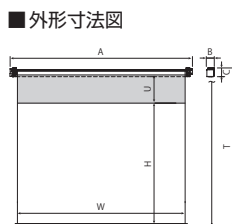

WXGA 標準型式表 (16:10)

画面サイズ	型式	スクリーンサイズ W×H(mm)	外形寸法(mm)			全高 T(mm)	上黒 U(mm)	製品質量 (kg)
			A	B	C			
82	SMP-080WF-W1-ESeCo	1871×1107	2111	122	157	1702	400	10.0
102	SMP-100WF-W1-ESeCo	2314×1384	2554	122	157	1979	400	11.8
123	SMP-120WF-W1-ESeCo	2757×1661	2997	122	157	2256	400	13.6

*スクリーンサイズはマスクあり製品の左右及び下マスク幅(各50mm)を足した寸法です。

エコマーク認定スクリーン

スクリーン生地に、ケミカルリサイクル繊維を51%使用したESeCoを採用しています。(▶P.22)

SCREEN

手動スクリーン

ボックス収納タイプ 手動スクリーン

SMT / T セレクション 小型・中型 エコマークスクリーン

ボックス収納タイプのSMTの機構をそのままに環境対策を施したスクリーン。

オプション

スライディングブラケット (S-M1)

標準付属品

サイドブラケット (S-M2)

アルミフック棒 (HK)

80-120型 (長さ1220mm)

下記の表は、「左右下マスク無し」「ボックス収納タイプ」の標準型式です。それ以外のスクリーンにつきましては、弊社Webサイトをご覧ください。

NTSC 標準型式表 (4:3)

画面サイズ	型式	スクリーンサイズ W×H(mm)	外形寸法(mm)			全高 T(mm)	上黒 U(mm)	製品質量 (kg)	適用ボックス内寸法(mm)	適用アルミボックス
			A	B	C					
82	SMT-080VF-1-ESeCo	1726×1219	1947	121	144	1791	400	7.3	2200×150×150	AL-220X
102	SMT-100VF-1-ESeCo	2132×1524	2353	121	144	2096	400	8.5	2600×150×150	AL-260X
123	SMT-120VF-1-ESeCo	2538×1829	2759	121	144	2401	400	9.7	3000×150×150	AL-300X