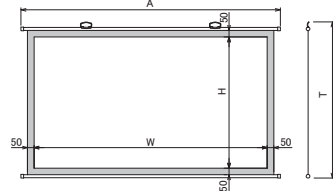

### ■アスペクトフリー / 掛図スクリーン

画面サイズ	型 式		スクリーンサイズ W×H(mm)	全長 A(mm)	全高 T(mm)	吊り点数	製品質量(kg)
	基本型式	対応生地					
83	SMH-083FN	WG107	1871×1429	1971	1519	2	2.5
103	SMH-103FN	WG107	2314×1763	2414	1853	2	3.4
123	SMH-123FN	WG107	2757×2093	2857	2183	2	4.4
153	SMH-153FN	WG107	3421×2541	3485	2693	4	11.0
173	SMH-173FN	WG107	3864×2873	3928	3025	4	13.0
203	SMH-203FN	WG107	4528×3372	4592	3524	5	17.0

# 掛図スクリーン

## SMH

小型・中型

マスク付き

■外形寸法図

### HD 標準型式表(16:9)

画面サイズ	型 式		イメージサイズ W×H(mm)	全長 A(mm)	全高 T(mm)	製品質量(kg)	吊り点数
	基本型式	対応生地					
80	SMH-080HM	WG107	1771×996	1971	1186	2.3	2
100	SMH-100HM	WG107	2214×1245	2414	1435	3.0	2
120	SMH-120HM	WG107	2657×1494	2857	1684	3.9	2