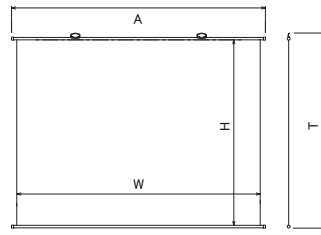

## SMH

小型・中型・大型

アスペクトフリー

■外形寸法図

### ■アスペクトフリー / 掛図スクリーン

画面サイズ	型 式		スクリーンサイズ W×H(mm)	全長 A(mm)	全高 T(mm)	吊り点数	製品質量(kg)
	基本型式	対応生地					
83	SMH-083FN	WG107	1871×1429	1971	1519	2	2.5
103	SMH-103FN	WG107	2314×1763	2414	1853	2	3.4
123	SMH-123FN	WG107	2757×2093	2857	2183	2	4.4
153	SMH-153FN	WG107	3421×2541	3485	2693	4	11.0
173	SMH-173FN	WG107	3864×2873	3928	3025	4	13.0
203	SMH-203FN	WG107	4528×3372	4592	3524	5	17.0

### HD 標準型式表(16:9)

画面サイズ	型 式		イメージサイズ W×H(mm)	全長 A(mm)	全高 T(mm)	製品質量(kg)	吊り点数
	基本型式	対応生地					
80	SMH-080HM	WG107	1771×996	1971	1186	2.3	2
100	SMH-100HM	WG107	2214×1245	2414	1435	3.0	2
120	SMH-120HM	WG107	2657×1494	2857	1684	3.9	2

■外形寸法図