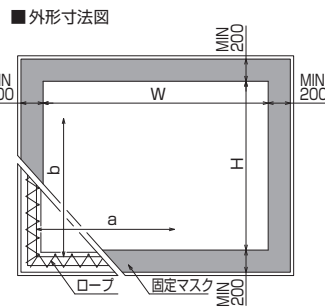

## FR

伸縮性のあるロープによる張込

シーンに合わせ小型から大型まで、自在に設計可能な張込スクリーン。  
理想的な平面性を実現。  
最大450型まで対応。

- 現場に合わせたオリジナル設計。
  - 別途バリエーションカーテンにより、多彩なアスペクト比を実現可能。
- ※設置スペースに合わせた特注サイズはぜひご相談ください。

### HD 標準型式表(16:9)

画面サイズ	型 式		イメージサイズ W×H(mm)	参考生地サイズ 横巾×縦寸 (mm)
	基本型式	対応生地		
100	FR-100H	WG107	2214×1245	2334×1365
150	FR-150H	WG107	3321×1868	3441×1988
200	FR-200H	WG107, WG207	4428×2491	4548×2611

WG107の150H以上のイメージ内には継ぎ目が入ります。  
※上記型式は一例です。オリジナル製作のため、ご希望のアスペクト比・大きさで製作いたします。

FRは自由な横縦比でスクリーン製作が可能です。下の写真は4:3の3連投写用に製作されたものです。是非ご検討ご相談ください。  
マルチスクリーンにつきましてはP.58をご覧ください。