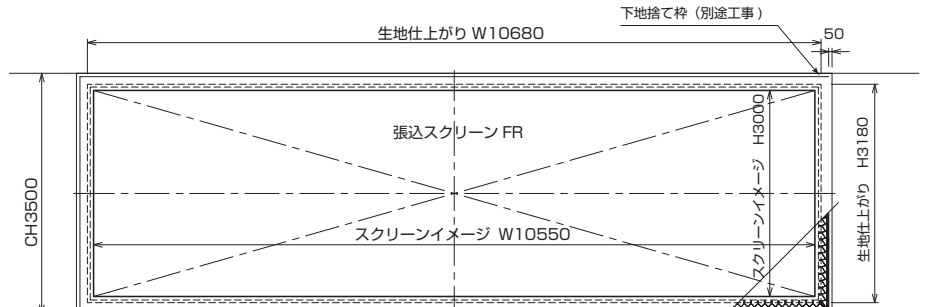

## FR

伸縮性のあるロープによる張込

シーンに合わせ小型から大型まで、自在に設計可能な張込スクリーン。  
理想的な平面性を実現。  
最大450型まで対応。

- 現場に合わせたオリジナル設計。
  - 別途バリエーションカーテンにより、多彩なアスペクト比を実現可能。
- ※設置スペースに合わせた特注サイズはぜひご相談ください。

### 断面詳細図

他の生地やシネスコタイプ等のアスペクト比にも対応可能です。  
詳細はお問い合わせください。

### HD 標準型式表(16:9)

画面サイズ	型 式		イメージサイズ W×H(mm)	参考生地サイズ 横巾×縦寸 (mm)
	基本型式	対応生地		
100	FR-100H	WG107	2214×1245	2334×1365
150	FR-150H	WG107	3321×1868	3441×1988
200	FR-200H	WG107, WG207	4428×2491	4548×2611

WG107の150H以上のイメージ内には継ぎ目が入ります。  
※上記型式は一例です。オリジナル製作のため、ご希望のアスペクト比・大きさで製作いたします。

FRは自由な横縦比でスクリーン製作が可能です。下の写真は4:3の3連投写用に製作されたものです。是非ご検討ご相談ください。  
マルチスクリーンにつきましてはP.58をご覧ください。