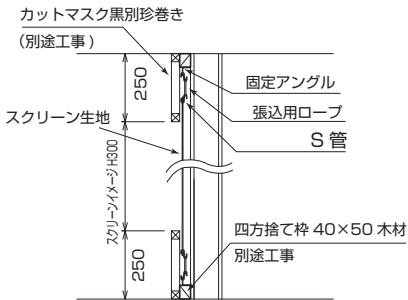

FR

シーンに合わせ小型から大型まで、自在に設計可能な張込スクリーン。
理想的な平面性を実現。
最大450型まで対応。

1. ●現場に合わせたオリジナル設計。
   - ●別途バリエーションカーテンにより、多彩なアスペクト比を実現可能。
2. ※設置スペースに合わせた特注サイズはぜひご相談ください。

断面詳細図

他の生地やシネスコタイプ等のアスペクト比にも対応可能です。
詳細はお問い合わせください。

HD 標準型式表(16:9)

画面サイズ	型 式		イメージサイズ W×H(mm)	参考生地サイズ 横巾×縦寸 (mm)
	基本型式	対応生地		
100	FR-100H	WG107	2214×1245	2334×1365
150	FR-150H	WG107	3321×1868	3441×1988
200	FR-200H	WG107, WG207	4428×2491	4548×2611

WG107の150H以上のイメージ内には継ぎ目が入ります。
※上記型式は一例です。オリジナル製作のため、ご希望のアスペクト比・大きさで製作いたします。

FRは自由な横縦比でスクリーン製作が可能です。下の写真は4:3の3連投写用に製作されたものです。是非ご検討ご相談ください。
マルチスクリーンにつきましてはP.58をご覧ください。