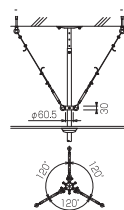

※FK-01/02の違いは、付属されるワイヤー長の違いです。

型 式	付属ワイヤー長 (m)	製品質量 (kg)	付属品
FK-01	2.5	2.3	振止め金具 (1)・ターンバックル (3)・ワイヤー (1式)・ワイヤクリップ (12)・M10アイナット (3)・M10雄ねじアンカー (3)
FK-02	4.0	2.4