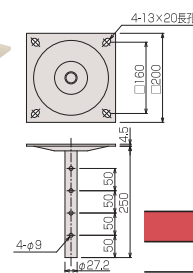

型 式	組合せ寸法L(mm)				製品質量 (kg)	セット内容
	a	b	c	d		
KY-050PS	500	550	600	650	2.4	スラブ取付板 パイプ ボルトセット
KY-070PS	700	750	800	850	2.7	
KY-090PS	900	950	1000	1050	3.0	
KY-110PS	1100	1150	1200	1250	3.3	

KY-P パイプ

スラブ取付板 (KY-30R)、傾斜自在型スラブ取付板 (KY-30F) に取り付けしスクリーンハンガーの高さを決定します。

下表にない長尺パイプ(設定寸法=1251mm以上)も特注対応いたします。(▶P.61)

型 式	Lo(mm)	設定寸法(mm)	製品質量(kg)
KY-050P	425	500~650用	0.7
KY-070P	625	700~850用	1.0
KY-090P	825	900~1050用	1.3
KY-110P	1025	1100~1250用	1.6

KY-30A 天井化粧アダプター

パイプに挿入し天井面の開口部を化粧するカバーです。工具なしで取り付けができ、傾斜天井にも対応しています。

※KKシリーズ (Rタイプ)、KAシリーズ (Rタイプ) には標準装備しております。

型 式	製品質量(kg)
KY-30A	0.05

KY-30R スラブ取付板

スラブ面に取り付ける、パイプとのジョイント用金具です。

型 式	製品質量(kg)
KY-30R	1.7

KY-30F 傾斜自在型スラブ取付板

傾斜したスラブ面に取り付け可能な金具です。

型 式	製品質量(kg)
KY-30F	2.6