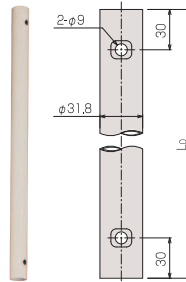

スクリーン・ハンガーオプション

オプション

PS パイプセット

■KY-PS パイプセット / スクリーンKK・KAシリーズRタイプ用

- スラブ取付板とパイプがセットになったパイプセットです。
- 4段階の組み合わせでL=500mm~1250mmまで対応可能な天吊パイプセットです。
- 固定は別売のスラブ埋込金具 (TH-20R スラブ埋込金具) を利用して固定するかアンカーボルトを使用して固定してください。
- L=1251mm以上は別途ご相談ください。

型 式	組合せ寸法L(mm)				製品質量 (kg)	セット内容
	a	b	c	d		
KY-050PS	500	550	600	650	2.4	スラブ取付板 パイプ ボルトセット
KY-070PS	700	750	800	850	2.7	
KY-090PS	900	950	1000	1050	3.0	
KY-110PS	1100	1150	1200	1250	3.3	

KY-P パイプ

スラブ取付板 (KY-30R)、傾斜自在型スラブ取付板 (KY-30F) に取り付けしスクリーンハンガーの高さを決定します。

下表にない長尺パイプ(設定寸法=1251mm以上)も特注対応いたします。(▶P.61)

型 式	Lo(mm)	設定寸法(mm)	製品質量(kg)
KY-050P	425	500~650用	0.7
KY-070P	625	700~850用	1.0
KY-090P	825	900~1050用	1.3
KY-110P	1025	1100~1250用	1.6

KY-30A 天井化粧アダプター

パイプに挿入し天井面の開口部を化粧するカバーです。工具なしで取り付けができ、傾斜天井にも対応しています。

※KKシリーズ (Rタイプ)、KAシリーズ (Rタイプ) には標準装備しております。

型 式	製品質量(kg)
KY-30A	0.05

KY-30R スラブ取付板

スラブ面に取り付ける、パイプとのジョイント用金具です。

型 式	製品質量(kg)
KY-30R	1.7

KY-30F 傾斜自在型スラブ取付板

傾斜したスラブ面に取り付け可能な金具です。

型 式	製品質量(kg)
KY-30F	2.6