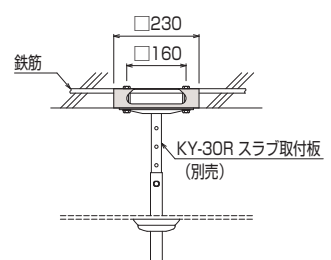

※KKシリーズ (Rタイプ)、KAシリーズ (Rタイプ) には標準装備しております。

型 式	製品質量(kg)
KY-30A	0.05

KY-30R スラブ取付板

スラブ面に取り付ける、パイプとのジョイント用金具です。

型 式	製品質量(kg)
KY-30R	1.7

KY-30F 傾斜自在型スラブ取付板

傾斜したスラブ面に取り付け可能な金具です。

型 式	製品質量(kg)
KY-30F	2.6

TH-20R スラブ埋込金具

スラブ内に予め埋込み、スラブ取付板 (KY-30R) とボルトで固定する金具です。埋込み式ですので堅牢性に優れています。

型 式	ボルトピッチ (mm)	製品質量(kg)
TH-20R	160	1.3

価格はずべてオープンです。