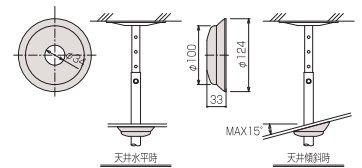

スクリーン・ハンガーオプション

オプション

PS パイプセット

■KY-PS パイプセット / スクリーンKK・KAシリーズRタイプ用

- スラブ取付板とパイプがセットになったパイプセットです。
- 4段階の組み合わせでL=500mm~1250mmまで対応可能な天吊パイプセットです。
- 固定は別売のスラブ埋込金具 (TH-20R スラブ埋込金具) を利用して固定するかアンカーボルトを使用して固定してください。
- L=1251mm以上は別途ご相談ください。

型 式	組合せ寸法L(mm)				製品質量 (kg)	セット内容
	a	b	c	d		
KY-050PS	500	550	600	650	2.4	スラブ取付板 パイプ ボルトセット
KY-070PS	700	750	800	850	2.7	
KY-090PS	900	950	1000	1050	3.0	
KY-110PS	1100	1150	1200	1250	3.3	

KY-P パイプ

スラブ取付板 (KY-30R)、傾斜自在型スラブ取付板 (KY-30F) に取り付けしスクリーンハンガーの高さを決定します。

下表にない長尺パイプ(設定寸法=1251mm以上)も特注対応いたします。(▶P.61)

型 式	Lo(mm)	設定寸法(mm)	製品質量(kg)
KY-050P	425	500~650用	0.7
KY-070P	625	700~850用	1.0
KY-090P	825	900~1050用	1.3
KY-110P	1025	1100~1250用	1.6

KY-30A 天井化粧アダプター

パイプに挿入し天井面の開口部を化粧するカバーです。工具なしで取り付けができ、傾斜天井にも対応しています。

※KKシリーズ (Rタイプ)、KAシリーズ (Rタイプ) には標準装備しております。

型 式	製品質量(kg)
KY-30A	0.05

KY-30R スラブ取付板

スラブ面に取り付ける、パイプとのジョイント用金具です。

型 式	製品質量(kg)
KY-30R	1.7

KY-30F 傾斜自在型スラブ取付板

傾斜したスラブ面に取り付け可能な金具です。

型 式	製品質量(kg)
KY-30F	2.6