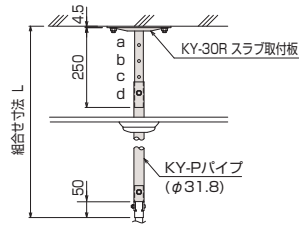

スクリーン・ハンガーオプション

オプション

PS パイプセット

■KY-PS パイプセット / スクリーンKK・KAシリーズRタイプ用

- スラブ取付板とパイプがセットになったパイプセットです。
- 4段階の組み合わせでL=500mm~1250mmまで対応可能な天吊パイプセットです。
- 固定は別売のスラブ埋込金具 (TH-20R スラブ埋込金具) を利用して固定するかアンカーボルトを使用して固定してください。
- L=1251mm以上は別途ご相談ください。

型 式	組合せ寸法L(mm)				製品質量 (kg)	セット内容
	a	b	c	d		
KY-050PS	500	550	600	650	2.4	スラブ取付板 パイプ ボルトセット
KY-070PS	700	750	800	850	2.7	
KY-090PS	900	950	1000	1050	3.0	
KY-110PS	1100	1150	1200	1250	3.3	

KY-P パイプ

スラブ取付板 (KY-30R)、傾斜自在型スラブ取付板 (KY-30F) に取り付けしスクリーンハンガーの高さを決定します。

下表にない長尺パイプ(設定寸法=1251mm以上)も特注対応いたします。(▶P.61)

型 式	Lo(mm)	設定寸法(mm)	製品質量(kg)
KY-050P	425	500~650用	0.7
KY-070P	625	700~850用	1.0
KY-090P	825	900~1050用	1.3
KY-110P	1025	1100~1250用	1.6

KY-30A 天井化粧アダプター

パイプに挿入し天井面の開口部を化粧するカバーです。工具なしで取り付けができ、傾斜天井にも対応しています。