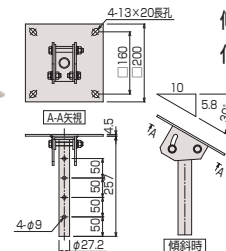

下表にない長尺パイプ(設定寸法=1251mm以上)も特注対応いたします。(▶P.61)

型 式	Lo(mm)	設定寸法(mm)	製品質量(kg)
KY-050P	425	500~650用	0.7
KY-070P	625	700~850用	1.0
KY-090P	825	900~1050用	1.3
KY-110P	1025	1100~1250用	1.6

KY-30A 天井化粧アダプター

パイプに挿入し天井面の開口部を化粧するカバーです。工具なしで取り付けができ、傾斜天井にも対応しています。

※KKシリーズ (Rタイプ)、KAシリーズ (Rタイプ) には標準装備しております。

型 式	製品質量(kg)
KY-30A	0.05

KY-30R スラブ取付板

スラブ面に取り付ける、パイプとのジョイント用金具です。

型 式	製品質量(kg)
KY-30R	1.7

KY-30F 傾斜自在型スラブ取付板

傾斜したスラブ面に取り付け可能な金具です。

型 式	製品質量(kg)
KY-30F	2.6