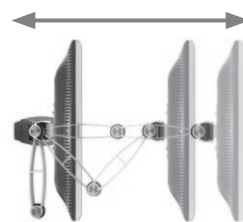

★は新製品です。\*壁面からディスプレイ背面までの距離。固定型は金具の厚みになります。

### EFW1130 机上取付金具(Wアーム型)

机の上が広々使えます。  
 高さ自由角度自在のWアーム型。

壁付けも可能

パソコン用  
 ディスプレイだけでなく、  
 24型テレビも  
 自由に設置できます。

机上でディスプレイ  
 を自在に動かせます。

子供から大人までそれぞれの  
 目線に合わせる事が可能です。

対応規格(mm)	VESA 75×75/100×100
画面サイズ(型)	10~15
製品質量(kg)	1.66
搭載質量(kg)	5.0
EANコード	8712285307782