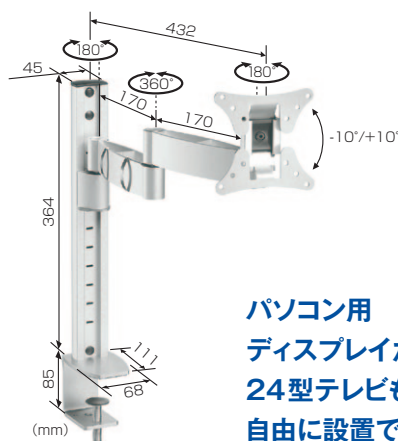

★は新製品です。\*壁面からディスプレイ背面までの距離。固定型は金具の厚みになります。

### EFK1325 天板取付金具(収納型)

キッチンカウンター、バーカウンター、キャビネット  
 その他用途に合わせ幅広くご使用いただけます。

### EFW1130 机上取付金具(Wアーム型)

机の上が広々使えます。  
 高さ自由角度自在のWアーム型。

壁付けも可能

パソコン用  
 ディスプレイだけでなく、  
 24型テレビも  
 自由に設置できます。

机上でディスプレイ  
 を自在に動かせます。

子供から大人までそれぞれの  
 目線に合わせる事が可能です。

対応規格(mm)	VESA 75×75/100×100
画面サイズ(型)	10~15
製品質量(kg)	1.66
搭載質量(kg)	5.0
EANコード	8712285307782

対応規格(mm)	VESA 75×75/100×100
画面サイズ(型)	10~24
製品質量(kg)	2.61
搭載質量(kg)	15.0
EANコード	8712285309267