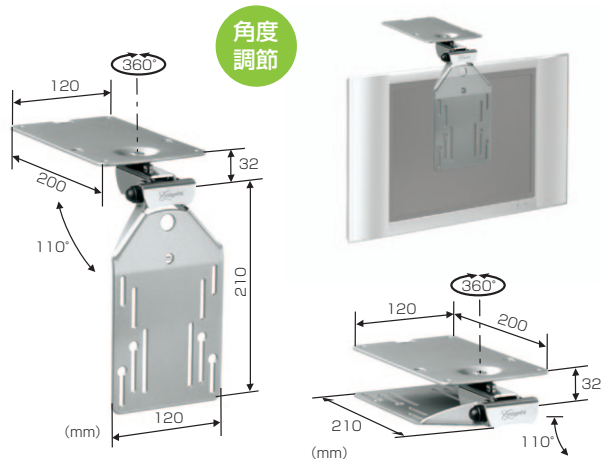

## 搭載画面サイズから見た、ボーゲルズ薄型ディスプレイ壁付ハンガー早見表

対応画面サイズ(型)	ハンガー型式	搭載質量(kg)	ディスプレイの回転	ディスプレイのチルト	*壁面からの引き出し(mm)	製品質量(kg)
19~26	EFW8105	20.0	固定	±15°(オプションで可)	20	1.0
	EFW8145	20.0	左右150°	±15°(オプションで可)	最大300	4.0
19~37	★WALL1125	15.0	左右120°	±10°	最大240	1.8
23~37	EFW6205	45.0	固定	×	59	2.6
26~37	EFW8205	30.0	固定	±15°(オプションで可)	22	2.0
	EFW8245	30.0	左右150°	±15°(オプションで可)	最大460	5.0
32~55	★WALL2225	20.0	左右180°	-20°	最大323	3.0
32~65	WALL1325	45.0	左右120°	±10°	最大325	4.1
32~80	EFW8305	70.0	固定	15°(オプションで可)	24	3.0
37~65	★PFW6870	72.0	固定	×	最大338	20.4
40~65	★WALL2345	30.0	左右180°	-20°	最大537	5.4
65~82	★PFW6855	227.0	縦横90°	×	最大620	41.0

★は新製品です。\*壁面からディスプレイ背面までの距離。固定型は金具の厚みになります。

### EFW1130 机上取付金具(Wアーム型)

机の上が広々使えます。  
 高さ自由角度自在のWアーム型。

壁付けも可能

パソコン用  
 ディスプレイだけでなく、  
 24型テレビも  
 自由に設置できます。

机上でディスプレイ  
 を自在に動かせます。

子供から大人までそれぞれの  
 目線に合わせる事が可能です。

対応規格(mm)	VESA 75×75/100×100
画面サイズ(型)	10~15
製品質量(kg)	1.66
搭載質量(kg)	5.0
EANコード	8712285307782

対応規格(mm)	VESA 75×75/100×100
画面サイズ(型)	10~24
製品質量(kg)	2.61
搭載質量(kg)	15.0
EANコード	8712285309267