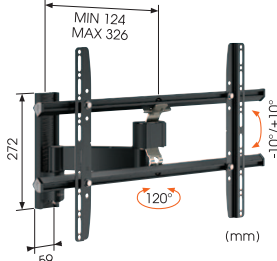

ボーゲルズ薄型ディスプレイ壁付ハンガー

EFW8000 シリーズ / WALL シリーズ

HANGER

ディスプレイハンガー

ボーゲルズ8000シリーズに、WALLシリーズが加わって
バリエーションが広がり最大80型まで対応可能になりました。

壁固定・首振90°・首振120°・首振150°・首振180°の豊富なバリエーションは
ビジネスからホームユースまで幅広くお選びいただけます。

壁固定タイプ

ディスプレイ首振120°タイプ

新製品

■ WALL1325

推奨シーン

- ☐ 商業施設
- ☐ 公共施設
- ☐ 病院待合室・病室
- ☐ ホテルロビー・客室
- ☐ 会議室・セミナールーム
- ☐ リビングルーム
- ☐ 寝室

ディスプレイ首振150°/180°タイプ

新製品

新製品