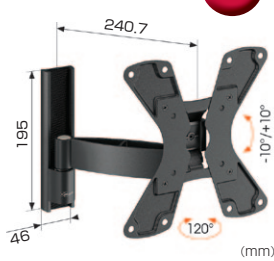

ボーゲルズ薄型ディスプレイ壁付ハンガー

EFW8000 シリーズ / WALL シリーズ

HANGER

ディスプレイハンガー

ボーゲルズ8000シリーズに、WALLシリーズが加わって
バリエーションが広がり最大80型まで対応可能になりました。

壁固定・首振90°・首振120°・首振150°・首振180°の豊富なバリエーションは
ビジネスからホームユースまで幅広くお選びいただけます。

壁固定タイプ

■ EFW8105

■ EFW8205

■ EFW8305

ディスプレイ首振120°タイプ

■ WALL1125

新製品

■ WALL1325

推奨シーン

- 商業施設
- 公共施設
- 病院待合室・病室
- ホテルロビー・客室
- 会議室・セミナールーム
- リビングルーム
- 寝室