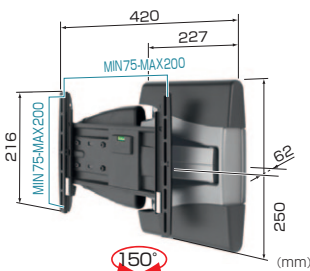

ディスプレイ首振150°/180°タイプ

■ EFW8145