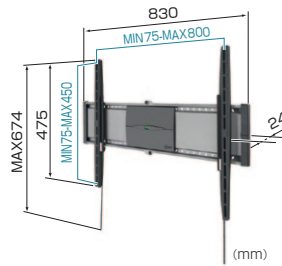

ボーゲルズ薄型ディスプレイ壁付ハンガー

EFW8000 シリーズ / WALL シリーズ

HANGER

ディスプレイハンガー

ボーゲルズ8000シリーズに、WALLシリーズが加わって
バリエーションが広がり最大80型まで対応可能になりました。

壁固定・首振90°・首振120°・首振150°・首振180°の豊富なバリエーションは
ビジネスからホームユースまで幅広くお選びいただけます。

壁固定タイプ

■ EFW8305

ディスプレイ首振120°タイプ

新製品

推奨シーン

- ☐ 商業施設
- ☐ 公共施設
- ☐ 病院待合室・病室
- ☐ ホテルロビー・客室
- ☐ 会議室・セミナールーム
- ☐ リビングルーム
- ☐ 寝室

ディスプレイ首振150°/180°タイプ

新製品

新製品