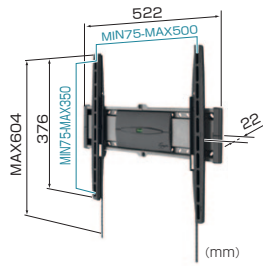

ボーゲルズ薄型ディスプレイ壁付ハンガー

EFW8000 シリーズ / WALL シリーズ

HANGER

ディスプレイハンガー

ボーゲルズ8000シリーズに、WALLシリーズが加わって
バリエーションが広がり最大80型まで対応可能になりました。

壁固定・首振90°・首振120°・首振150°・首振180°の豊富なバリエーションは
ビジネスからホームユースまで幅広くお選びいただけます。

壁固定タイプ

■ EFW8205

ディスプレイ首振120°タイプ

新製品

推奨シーン

- ☐ 商業施設
- ☐ 公共施設
- ☐ 病院待合室・病室
- ☐ ホテルロビー・客室
- ☐ 会議室・セミナールーム
- ☐ リビングルーム
- ☐ 寝室

ディスプレイ首振150°/180°タイプ

新製品

新製品