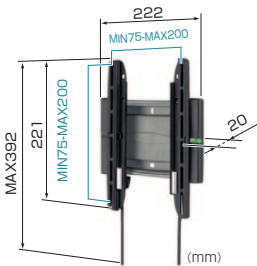

ボーゲルズ薄型ディスプレイ壁付ハンガー

EFW8000 シリーズ / WALL シリーズ

HANGER

ディスプレイハンガー

ボーゲルズ8000シリーズに、WALLシリーズが加わって
バリエーションが広がり最大80型まで対応可能になりました。

壁固定・首振90°・首振120°・首振150°・首振180°の豊富なバリエーションは
ビジネスからホームユースまで幅広くお選びいただけます。

壁固定タイプ

■ EFW8105