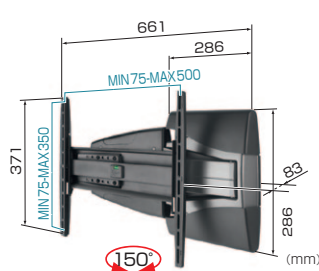

ボーゲルズ薄型ディスプレイ壁付ハンガー

EFW8000 シリーズ / WALL シリーズ

HANGER

ディスプレイハンガー

ボーゲルズ8000シリーズに、WALLシリーズが加わって
バリエーションが広がり最大80型まで対応可能になりました。

壁固定・首振90°・首振120°・首振150°・首振180°の豊富なバリエーションは
ビジネスからホームユースまで幅広くお選びいただけます。

壁固定タイプ

ディスプレイ首振120°タイプ

新製品

推奨シーン

- ☐ 商業施設
- ☐ 公共施設
- ☐ 病院待合室・病室
- ☐ ホテルロビー・客室
- ☐ 会議室・セミナールーム
- ☐ リビングルーム
- ☐ 寝室

ディスプレイ首振150°/180°タイプ

■ EFW8245

新製品

新製品