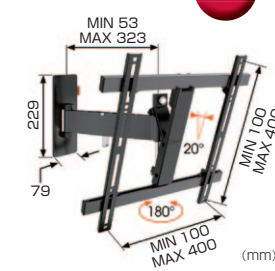

ボーゲルズ薄型ディスプレイ壁付ハンガー

EFW8000 シリーズ / WALL シリーズ

HANGER

ディスプレイハンガー

ボーゲルズ8000シリーズに、WALLシリーズが加わって
バリエーションが広がり最大80型まで対応可能になりました。

壁固定・首振90°・首振120°・首振150°・首振180°の豊富なバリエーションは
ビジネスからホームユースまで幅広くお選びいただけます。

壁固定タイプ

■ EFW8105

ディスプレイ首振150°/180°タイプ

■ EFW8145

■ EFW8245

■ WALL2225

新製品

■ WALL2345

新製品